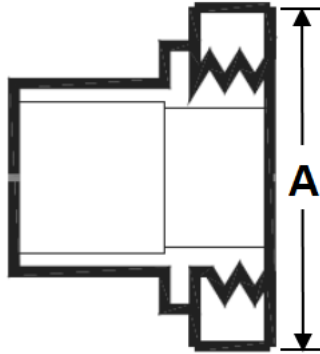

Clave	Diámetro Nominal (DN)	Tipo	Material	Piezas	Peso kg	Dimensiones con Empaque		
	A (in)					Base cm	Altura cm	Fondo cm
MXENC-001	½	Conector Ligero	PVC	1	0.10	2	2	2
MXENC-002	½	Conector Ligero	PVC	5	0.20	3	3	3
MXENC-003	½	Conector Ligero	PVC	10	0.30	5	5	5
MXENC-004	¾	Conector Ligero	PVC	1	0.20	4	4	4
MXENC-005	¾	Conector Ligero	PVC	5	0.30	5	5	5
MXENC-006	¾	Conector Ligero	PVC	10	0.40	7	7	7
MXENC-007	1	Conector Ligero	PVC	1	0.30	5	5	5
MXENC-008	1	Conector Ligero	PVC	5	0.40	6	6	6
MXENC-009	1	Conector Ligero	PVC	10	0.50	8	8	8
MXENC-010	1 ¼	Conector Ligero	PVC	1	0.40	6	6	6
MXENC-011	1 ¼	Conector Ligero	PVC	5	0.50	7	7	7
MXENC-012	1 ¼	Conector Ligero	PVC	10	0.60	9	9	9
MXENC-013	1 ½	Conector Ligero	PVC	1	0.50	7	7	7
MXENC-014	1 ½	Conector Ligero	PVC	5	0.60	9	9	9
MXENC-015	1 ½	Conector Ligero	PVC	10	0.70	11	11	11
MXENC-016	2	Conector Ligero	PVC	1	0.60	8	8	8
MXENC-017	2	Conector Ligero	PVC	5	0.70	10	10	10
MXENC-018	2	Conector Ligero	PVC	10	0.80	12	12	12
MXENC-019	2 ½	Conector Ligero	PVC	1	0.70	9	9	9
MXENC-020	2 ½	Conector Ligero	PVC	5	0.80	11	11	11
MXENC-021	2 ½	Conector Ligero	PVC	10	0.90	13	13	13
MXENC-022	3	Conector Ligero	PVC	1	0.80	10	10	10
MXENC-023	3	Conector Ligero	PVC	5	0.90	12	12	12
MXENC-024	3	Conector Ligero	PVC	10	1	14	14	14
MXENC-025	4	Conector Ligero	PVC	1	1.10	11	11	11
MXENC-026	4	Conector Ligero	PVC	5	1.20	13	13	13
MXENC-027	4	Conector Ligero	PVC	10	1.30	15	15	15

Nota: El Diámetro Nominal (DN) es igual al Diámetro Real.

EleCon Pro

Dimensiones en mm

Clave	Ø A
MXENC-001	13
MXENC-002	13
MXENC-003	13
MXENC-004	19
MXENC-005	19
MXENC-006	19
MXENC-007	25
MXENC-008	25
MXENC-009	25
MXENC-010	32
MXENC-011	32
MXENC-012	32
MXENC-013	38
MXENC-014	38
MXENC-015	38
MXENC-016	50
MXENC-017	50
MXENC-018	50
MXENC-019	60
MXENC-020	60
MXENC-021	60
MXENC-022	75
MXENC-023	75
MXENC-024	75
MXENC-025	100
MXENC-026	100
MXENC-027	100