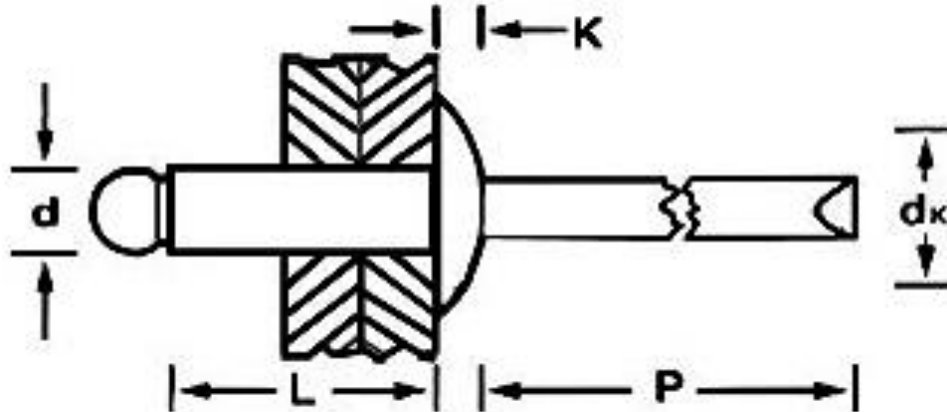

Dimensiones en milésimas de pulgadas

Clave	#Remache en Serie	#Parte	dk Pulgadas	Rango de Agarre Pulgadas	Tension LBS(Min)	Corte LBS (Min)	Agujero Ø en Pulgadas
MXRVR-001	3	CN - 32	0.188	0.020 - 0.125	80	70	0.098 - 0.102
MXRVR-002	3	CN - 34	0.188	0.126 - 0.250	80	70	0.098 - 0.102
MXRVR-003	4	CN - 41	0.375	0.020 - 0.062	150	120	0.130 - 0.134
MXRVR-004	4	CN - 42	0.375	0.063 - 0.125	150	120	0.130 - 0.134
MXRVR-005	4	CN - 43	0.375	0.126 - 0.187	150	120	0.130 - 0.134
MXRVR-006	4	CN - 44	0.375	0.188 - 0.250	150	120	0.130 - 0.134
MXRVR-007	4	CN - 45	0.375	0.251 - 0.312	150	120	0.130 - 0.134
MXRVR-008	4	CN - 46	0.375	0.313 - 0.375	150	120	0.130 - 0.134
MXRVR-009	4	CN - 48	0.375	0.376 - 0.500	150	120	0.130 - 0.134
MXRVR-010	5	CN - 52	0.468	0.020 - 0.125	230	190	0.161 - 0.165
MXRVR-011	5	CN - 54	0.468	0.188 - 0.250	230	190	0.161 - 0.165
MXRVR-012	5	CN - 56	0.468	0.251 - 0.375	230	190	0.161 - 0.165
MXRVR-013	5	CN - 58	0.468	0.376 - 0.500	230	190	0.161 - 0.165
MXRVR-014	6	CN - 62	0.625	0.020 - 0.125	320	260	0.193 - 0.197
MXRVR-015	6	CN - 64	0.625	0.188 - 0.250	320	260	0.193 - 0.197
MXRVR-016	6	CN - 66	0.625	0.251 - 0.375	320	260	0.193 - 0.197
MXRVR-017	6	CN - 68	0.625	0.376 - 0.500	320	260	0.193 - 0.197
MXRVR-018	6	CN - 610	0.625	0.501 - 0.625	320	260	0.193 - 0.197
MXRVR-019	6	CN - 612	0.625	0.626 - 0.750	320	260	0.193 - 0.197
MXRVR-020	6	CN - 84	0.625	0.126 - 0.250	320	260	0.193 - 0.197
MXRVR-021	8	CN - 86	0.500	0.251 - 0.375	560	460	0.257 - 0.261
MXRVR-022	8	CN - 88	0.500	0.376 - 0.500	560	460	0.257 - 0.261