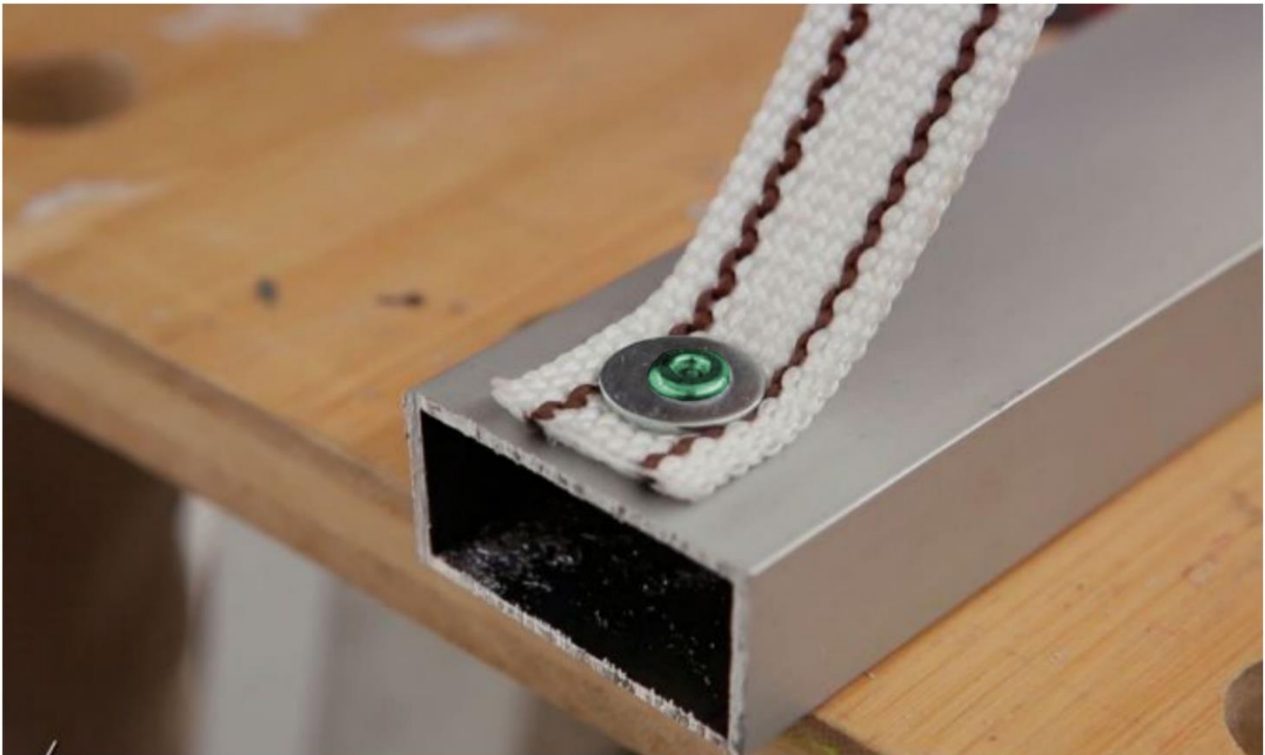

Galería de los Remaches Tipo Pop de Aluminio, RivGree.