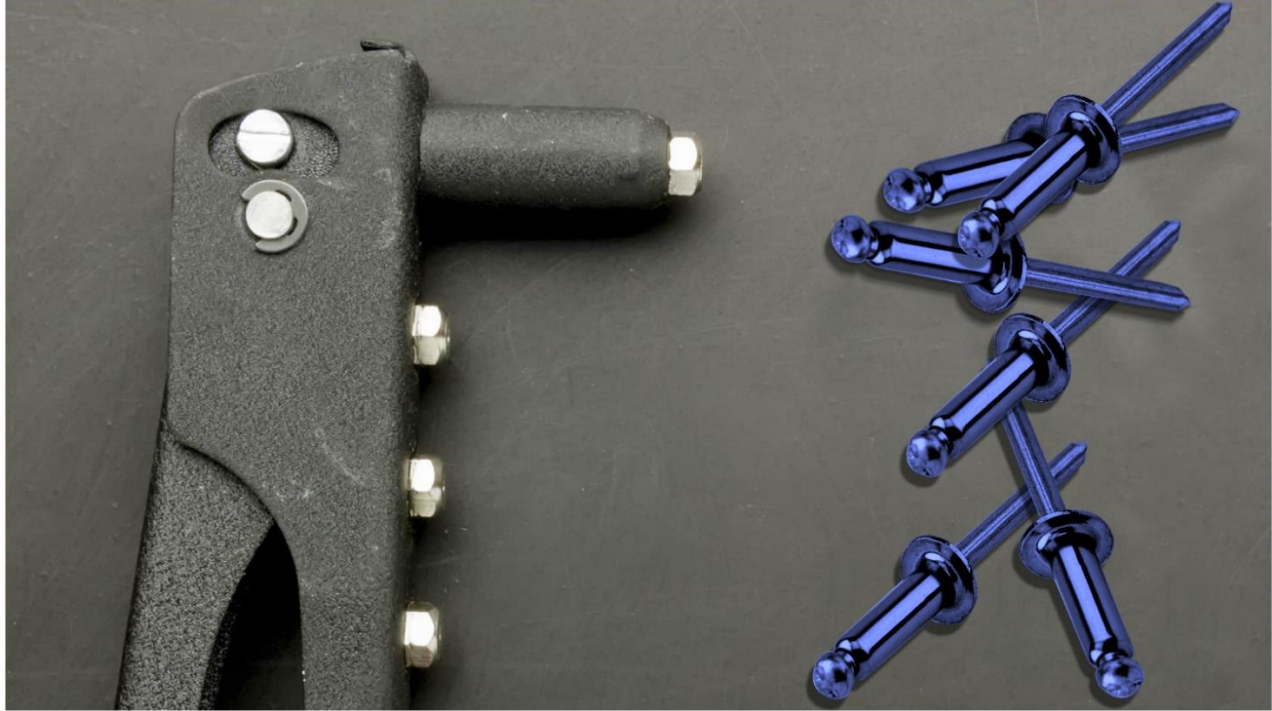

Galería de los Remaches Tipo Pop de Aluminio, RivBlu.