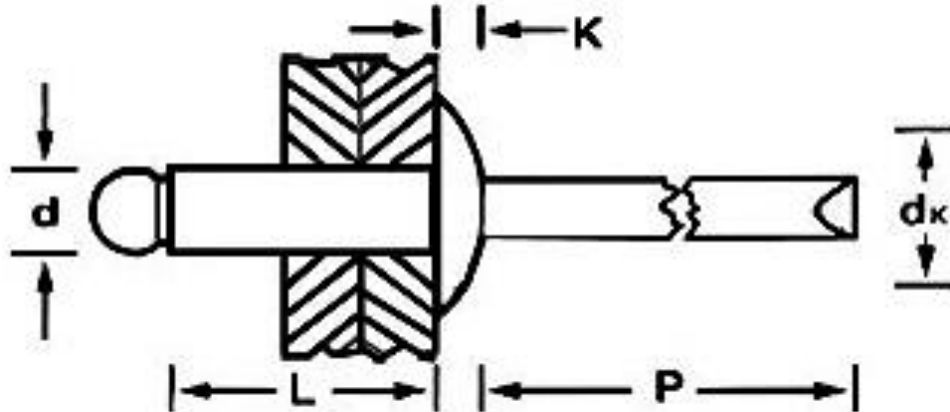

Dimensiones en milésimas de pulgadas

Clave	#Remache en Serie	#Parte	dk Pulgadas	Rango de Agarre Pulgadas	Tension LBS(Min)	Corte LBS (Min)	Agujero Ø en Pulgadas
MXRVU-001	3	CN - 32	0.188	0.020 - 0.125	80	70	0.098 - 0.102
MXRVU-002	3	CN - 34	0.188	0.126 - 0.250	80	70	0.098 - 0.102
MXRVU-003	4	CN - 41	0.375	0.020 - 0.062	150	120	0.130 - 0.134
MXRVU-004	4	CN - 42	0.375	0.063 - 0.125	150	120	0.130 - 0.134
MXRVU-005	4	CN - 43	0.375	0.126 - 0.187	150	120	0.130 - 0.134
MXRVU-006	4	CN - 44	0.375	0.188 - 0.250	150	120	0.130 - 0.134
MXRVU-007	4	CN - 45	0.375	0.251 - 0.312	150	120	0.130 - 0.134
MXRVU-008	4	CN - 46	0.375	0.313 - 0.375	150	120	0.130 - 0.134
MXRVU-009	4	CN - 48	0.375	0.376 - 0.500	150	120	0.130 - 0.134
MXRVU-010	5	CN - 52	0.468	0.020 - 0.125	230	190	0.161 - 0.165
MXRVU-011	5	CN - 54	0.468	0.188 - 0.250	230	190	0.161 - 0.165
MXRVU-012	5	CN - 56	0.468	0.251 - 0.375	230	190	0.161 - 0.165
MXRVU-013	5	CN - 58	0.468	0.376 - 0.500	230	190	0.161 - 0.165
MXRVU-014	6	CN - 62	0.625	0.020 - 0.125	320	260	0.193 - 0.197
MXRVU-015	6	CN - 64	0.625	0.188 - 0.250	320	260	0.193 - 0.197
MXRVU-016	6	CN - 66	0.625	0.251 - 0.375	320	260	0.193 - 0.197
MXRVU-017	6	CN - 68	0.625	0.376 - 0.500	320	260	0.193 - 0.197
MXRVU-018	6	CN - 610	0.625	0.501 - 0.625	320	260	0.193 - 0.197
MXRVU-019	6	CN - 612	0.625	0.626 - 0.750	320	260	0.193 - 0.197
MXRVU-020	6	CN - 84	0.625	0.126 - 0.250	320	260	0.193 - 0.197
MXRVU-021	8	CN - 86	0.500	0.251 - 0.375	560	460	0.257 - 0.261
MXRVU-022	8	CN - 88	0.500	0.376 - 0.500	560	460	0.257 - 0.261