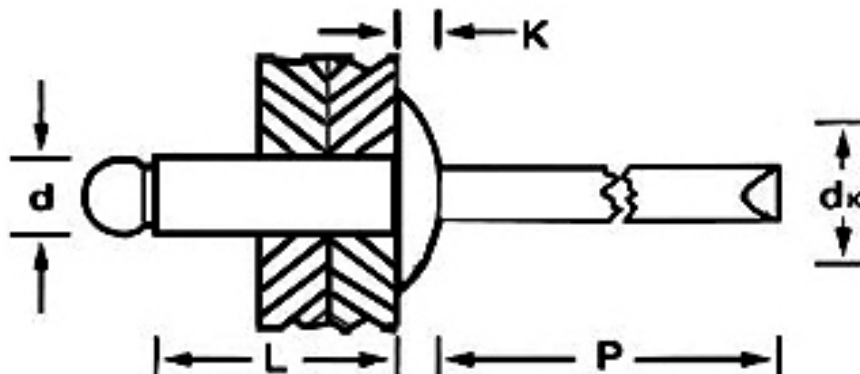

Especificación ASTM B-565.

Los Remaches Tipo Pop Ala Ancha de Aluminio RemPop están disponibles en Material de Aluminio 6063 T5.

Acabado en Aluminio natural.

Aplicaciones de los Remaches Tipo Pop Ala Ancha de Aluminio, RemPop

Los Remaches Tipo Pop Ala Ancha de Aluminio RemPop son ideales para aplicaciones estancas al agua y el aire o en situaciones que requieren un 100% de seguridad de que el vástago quede retenido tras la colocación.

Dimensiones en milésimas de pulgada

RemPop

Clave	#Remache en Serie	#Parte	dk Pulgadas	Rango de Agarre Pulgadas	Tension LBS(Min)	Corte LBS (Min)	Agujero Ø en Pulgadas
MXPOP-001 a MXPOP-004	6	CN - 66	0.625	0.251 – 0.375	320	260	0.193 – 0.197
MXPOP-005 a MXPOP-008	6	CN - 68	0.625	0.376 – 0.500	320	260	0.193 – 0.197
MXPOP-009 a MXPOP-012	6	CN - 610	0.625	0.501 – 0.625	320	260	0.193 – 0.197
MXPOP-013 a MXPOP-016	6	CN - 612	0.625	0.626 – 0.750	320	260	0.193 – 0.197

solid

Tubular

Boli-Type

Panel Screw