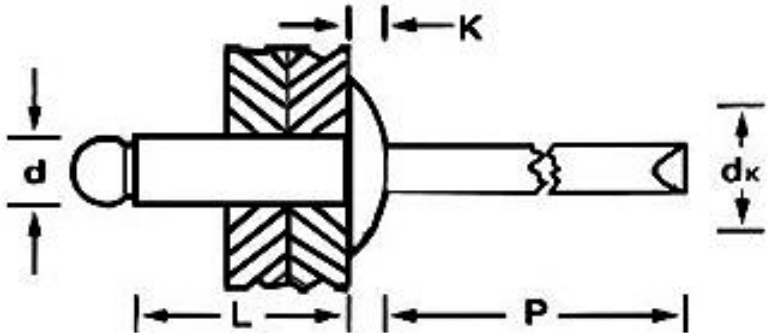

Dimensiones en milésimas de pulgada

HeadBron

Clave	# Serie	#Parte	dk Pulgadas	Rango de Agarre Pulgadas	Tension LBS(Min)	Corte LBS (Min)	Agujero Ø en Pulgadas
MXBRO-001 a MXBRO-004	4	CN - 44	0.375	0.188 – 0.250	150	120	0.130 – 0.134
MXBRO-005 a MXBRO-012	4	CN - 45	0.375	0.251 – 0.312	150	120	0.130 – 0.134
MXBRO-013 a MXBRO-016	5	CN - 58	0.468	0.376 – 0.500	230	190	0.161 – 0.165
MXBRO-017 a MXBRO-020	6	CN - 68	0.625	0.376 – 0.500	320	260	0.193 – 0.197