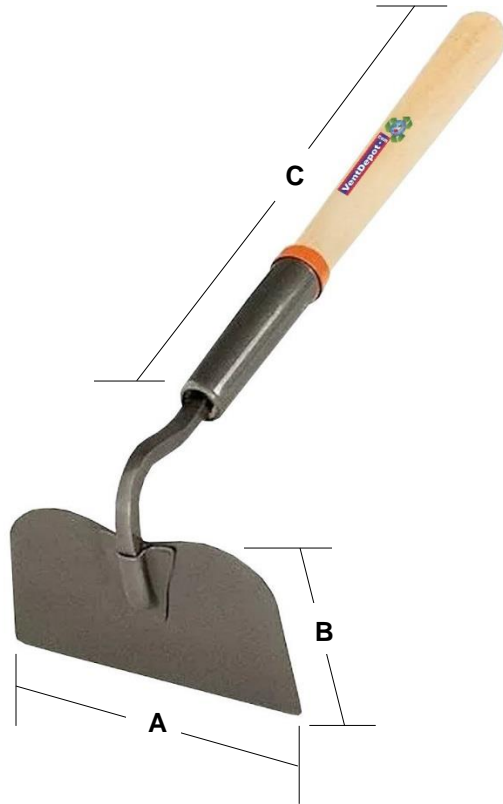

TomatoHoe

Características Generales del Azadón Tomatero, TomatoHoe

Vendemos Azadon Tomatero Corto de 16" TomatoHoe VentDepot.

El Azadón Tomatero TomatoHoe tiene una altura de hoja de 4 3/8".

Su Ancho de Hoja es de 6".

La longitud del mango es de 16".

Tipo de mango cabo.

Ancho de la hoja de 6 1/4".

Longitud de la hoja de 4 3/8".

Calibre 14.

Aplicaciones del Azadón Tomatero, TomatoHoe

El Azadón Tomatero TomatoHoe es de uso Comercial y Residencial. Ideales para roturar la tierra, labrar surcos, para cavar en tierras duras o para cortar raíces.

Clave	Hoja in	Medida del Mango in	Peso Kg	Dimensiones con empaque (cm)
MXTMH-001	6 1/4 x 4 3/8	16	1.1	12,41,8

TomatoHoe

Dimensiones del Azadón Tomatero, TomatoHoe

Dimensiones (mm)			
Clave	A	B	C
MXTMH-001	158.75	111.125	406.4