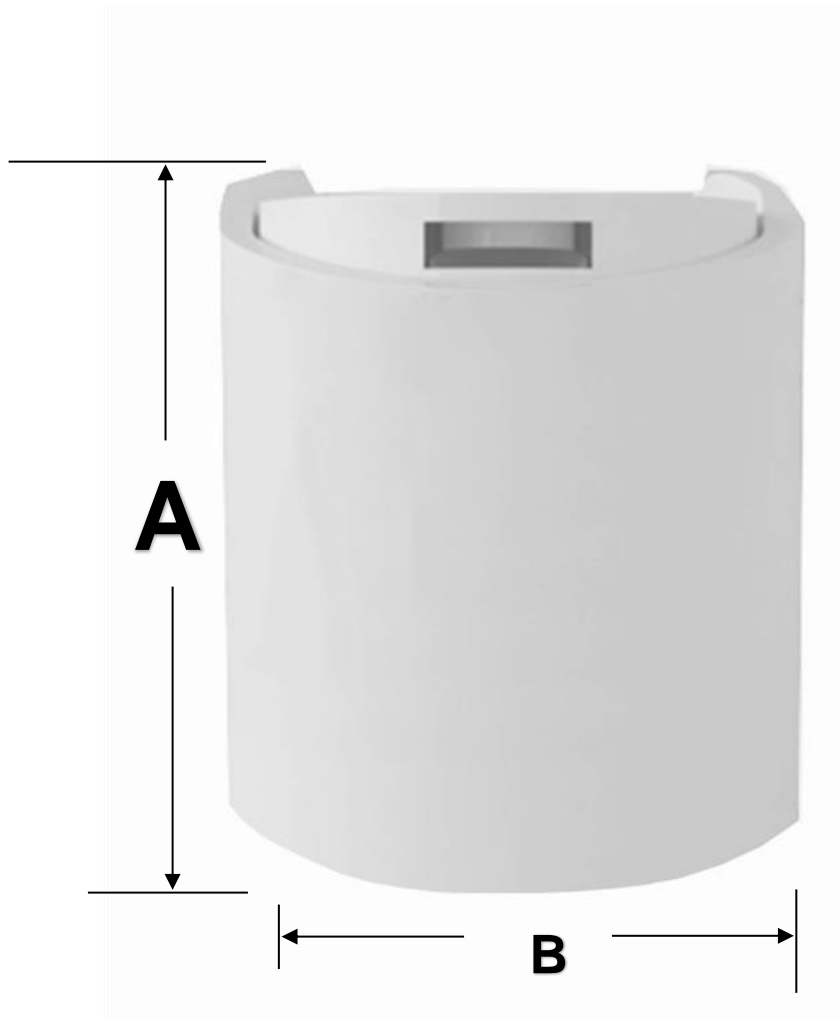

DiscWhite-24-410

Ficha Técnica

Dimensiones Específicas de los Envases de Plástico: Tapas, Dosificadoras, Dispensadora, Disc Top, DiscWhite-24-410.

Clave	A	B
MXWTL-001 A MXWTL-024	30	30