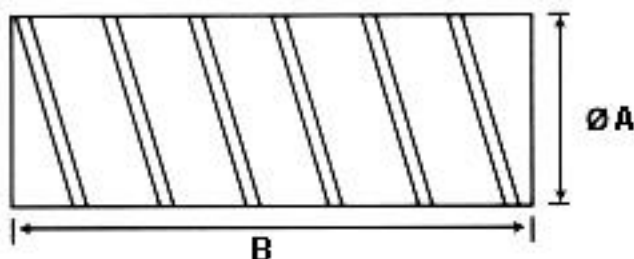

Dimensiones (mm)

Clave	Ø A	B	Clave	Ø A	B	Clave	Ø A	B
MXSPL-001	101	2500	MXSPL-037	178	2500	MXSPL-073	254	2500
MXSPL-002	101	2500	MXSPL-038	178	2500	MXSPL-074	254	2500
MXSPL-003	101	2500	MXSPL-039	178	2500	MXSPL-075	254	2500
MXSPL-004	101	2500	MXSPL-040	178	2500	MXSPL-076	254	2500
MXSPL-005	101	3000	MXSPL-041	178	3000	MXSPL-077	254	3000
MXSPL-006	101	3000	MXSPL-042	178	3000	MXSPL-078	254	3000
MXSPL-007	101	3000	MXSPL-043	178	3000	MXSPL-079	254	3000
MXSPL-008	101	3000	MXSPL-044	178	3000	MXSPL-080	254	3000
MXSPL-009	101	6000	MXSPL-045	178	6000	MXSPL-081	254	6000
MXSPL-010	101	6000	MXSPL-046	178	6000	MXSPL-082	254	6000
MXSPL-011	101	6000	MXSPL-047	178	6000	MXSPL-083	254	6000
MXSPL-012	101	6000	MXSPL-048	178	6000	MXSPL-084	254	6000
MXSPL-013	127	2500	MXSPL-049	203	2500	MXSPL-085	279	2500
MXSPL-014	127	2500	MXSPL-050	203	2500	MXSPL-086	279	2500
MXSPL-015	127	2500	MXSPL-051	203	2500	MXSPL-087	279	2500
MXSPL-016	127	2500	MXSPL-052	203	2500	MXSPL-088	279	2500
MXSPL-017	127	3000	MXSPL-053	203	3000	MXSPL-089	279	3000
MXSPL-018	127	3000	MXSPL-054	203	3000	MXSPL-090	279	3000
MXSPL-019	127	3000	MXSPL-055	203	3000	MXSPL-091	279	3000
MXSPL-020	127	3000	MXSPL-056	203	3000	MXSPL-092	279	3000
MXSPL-021	127	6000	MXSPL-057	203	6000	MXSPL-093	279	6000
MXSPL-022	127	6000	MXSPL-058	203	6000	MXSPL-094	279	6000
MXSPL-023	127	6000	MXSPL-059	203	6000	MXSPL-095	279	6000
MXSPL-024	127	6000	MXSPL-060	203	6000	MXSPL-096	279	6000
MXSPL-025	152	2500	MXSPL-061	228	2500	MXSPL-097	305	2500
MXSPL-026	152	2500	MXSPL-062	228	2500	MXSPL-098	305	2500
MXSPL-027	152	2500	MXSPL-063	228	2500	MXSPL-099	305	2500
MXSPL-028	152	2500	MXSPL-064	228	2500	MXSPL-100	305	2500
MXSPL-029	152	3000	MXSPL-065	228	3000	MXSPL-101	305	3000
MXSPL-030	152	3000	MXSPL-066	228	3000	MXSPL-102	305	3000
MXSPL-031	152	3000	MXSPL-067	228	3000	MXSPL-103	305	3000
MXSPL-032	152	3000	MXSPL-068	228	3000	MXSPL-104	305	3000
MXSPL-033	152	6000	MXSPL-069	228	6000	MXSPL-105	305	6000
MXSPL-034	152	6000	MXSPL-070	228	6000	MXSPL-106	305	6000
MXSPL-035	152	6000	MXSPL-071	228	6000	MXSPL-107	305	6000
MXSPL-036	152	6000	MXSPL-072	228	6000	MXSPL-108	305	6000