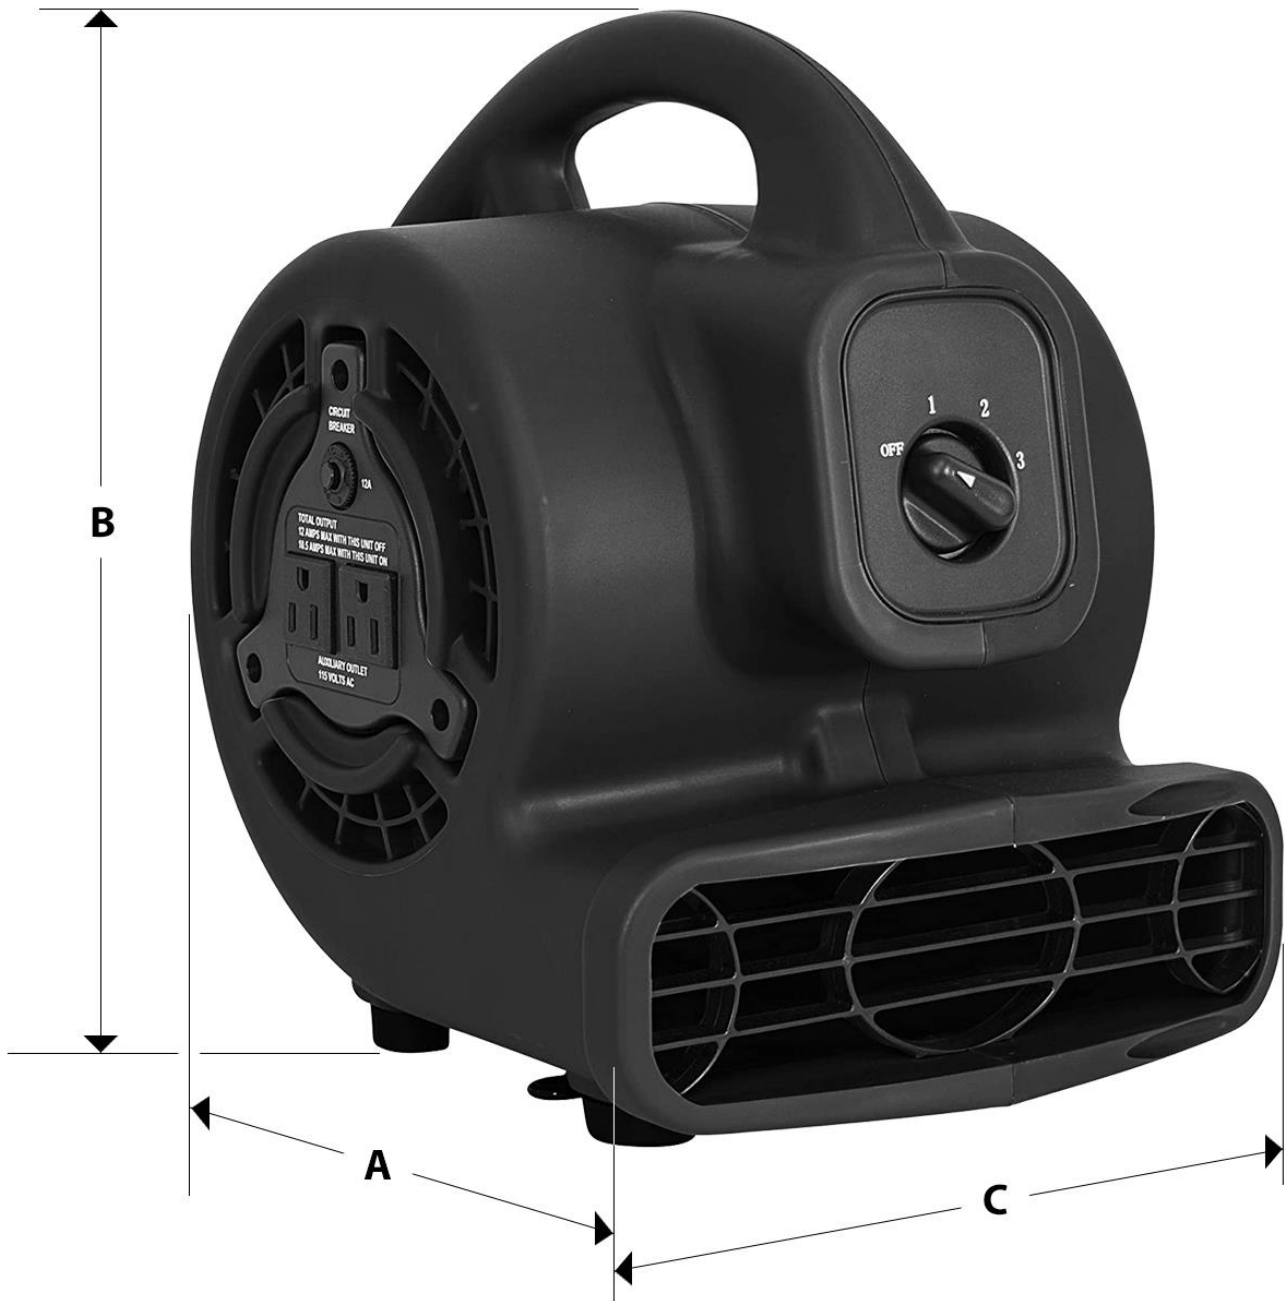

Dimensiones Especificas del Soplador de piso, XPow mm.

Clave	A	B	C
MXFLB-001	292	236	312