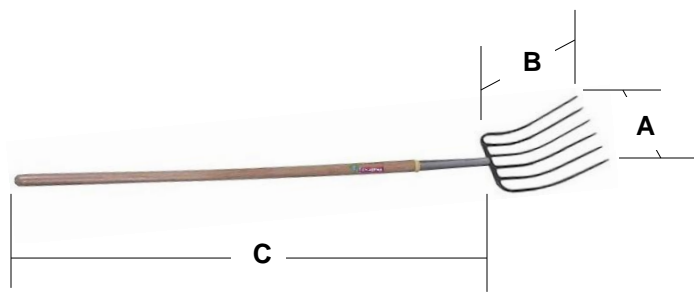

## Características Generales del Bieldo Forjado con Mango SixTeeth

Vendemos Bieldos con Mango Forjados, SixTeeth ideales para separar la paja del grano.  
 El Bieldo Forjado con Mango SixTeeth cuenta con cabo encerado que evita el astillado de la madera con el uso y mejora la apariencia y suavidad al tacto.  
 6 Dientes.  
 Dientes de Acero.  
 Los dientes cuentan con una longitud de 10".  
 Mango de 54" de fresno americano.

## Garantía del Bieldo Forjado en una sola Pieza, FiveTeeth

El Bieldo Forjado con Mango SixTeeth tiene una garantía de 1 año certificado por escrito, Sujeto a las cláusulas de garantía de VentDepot.

## Características Técnicas Específicas del Bieldo Forjado con Mango SixTeeth

Clave	Cantidad de Dientes	Ancho de Dientes in	Largo de Dientes in	Longitud del Mango in	Material	Peso Kg	Dimensiones con empaque (cm)		
							Base	Alto	Ancho
<b>MXSIH-001</b>	6	10	14 1/2	54	Madera y Acero	3.2	26	174	10

## Dimensiones del Bieldo Forjado con Mango SixTeeth (mm)

Clave	A	B	C
<b>MXSIH-001</b>	254	368.3	1371.6

Versión de Corrección	Nombre del Autor	Descripción del Error	Descripción de Corrección	Vo.Bo. Supervisor.
V1	Arell Romero	Ficha Nueva	Ninguna	Antonio García