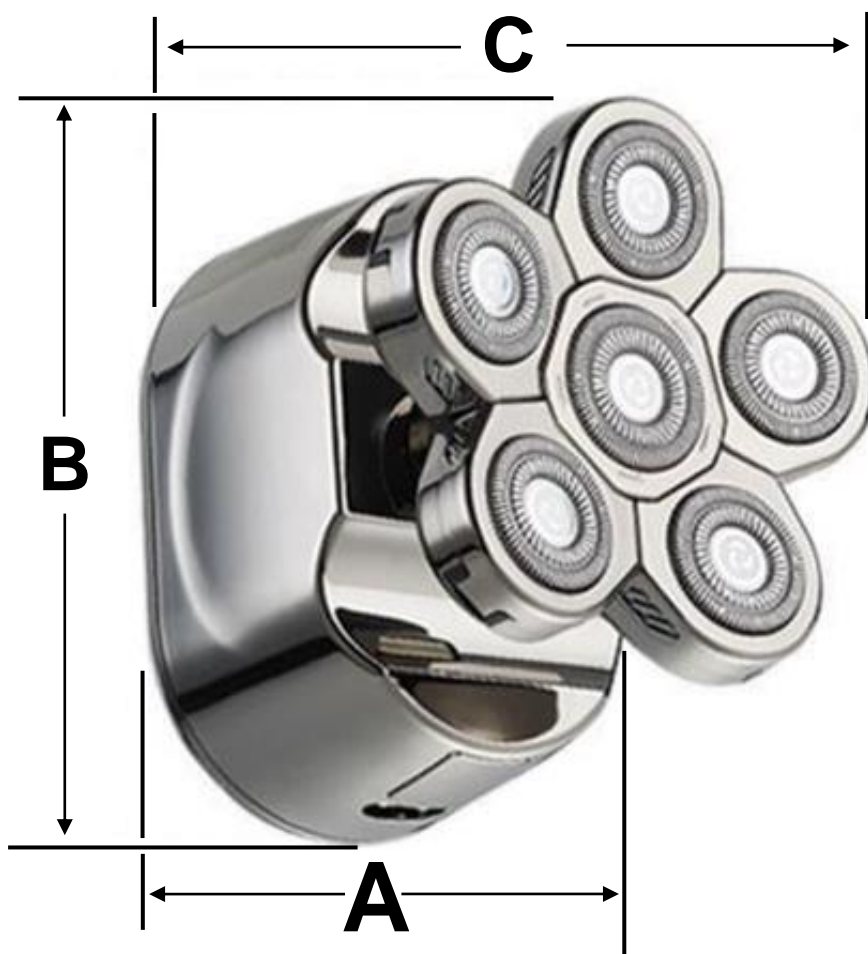

Características Generales de la Navaja Profesional para Braba, SilverExpert.

El SilverExpert, Es una navaja profesional para barba. Máquina de afeitar 6 en 1 de alta tecnología.

Batería recargable incorporada.

Dimensiones de la Navaja Profesional para Braba, SilverExpert.

Clave	A	B	C
	mm	mm	mm
MXSVX-001 a MXSVX-018	55	84	80

Galería de la Navaja Profesional para Braba, SilverExpert.

Four Advantages

- Shave with six heads
- Whole body washable
- Intelligent Travel Lock
- USB charging