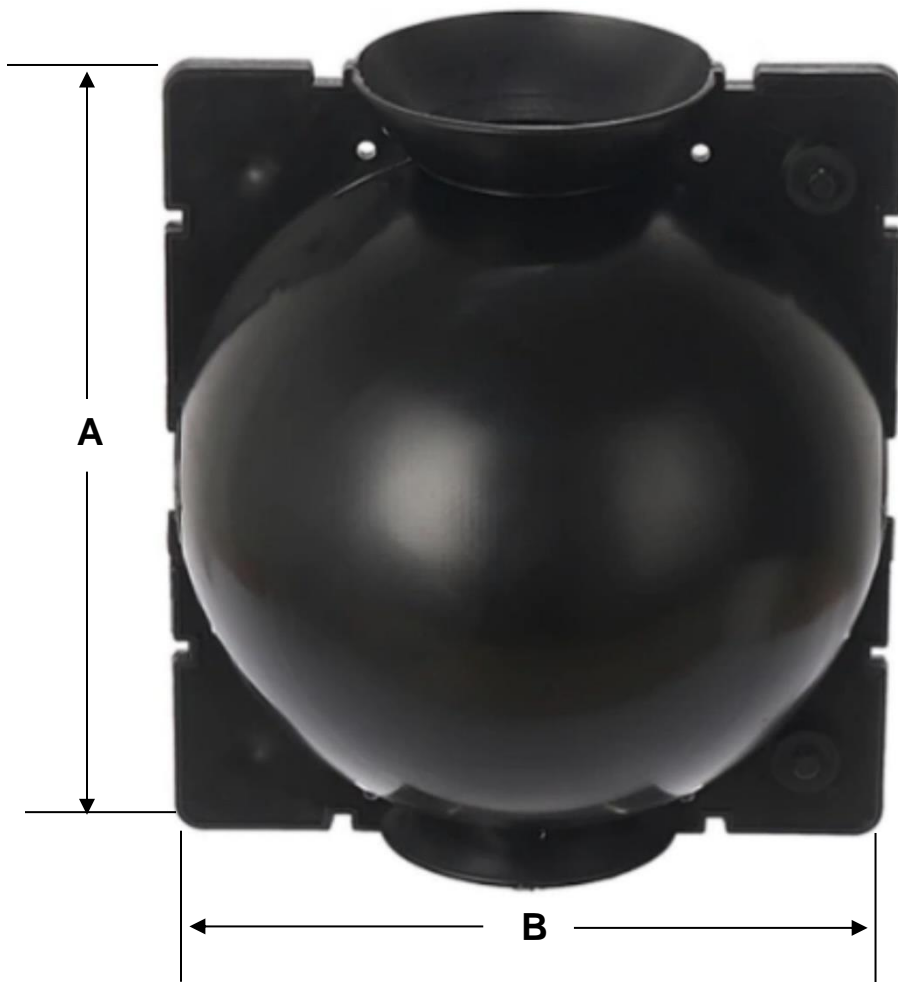

Este globo práctico adopta el método de estratificación del aire para clonar las plantas existentes con facilidad.

Diseñado con tapones y cierres de esquina que se entrelazan entre sí y fijan en la rama para mantener el propagador en su lugar.

Aplicaciones de Siembra y Cultivo: Hidroponía RootPro.

El RootPro, son ideales para hidroponía y el desarrollo de cultivos preferente en raíz flotante.

Garantía de Siembra y Cultivo: Hidroponía RootPro.

El RootPro, cuenta con 1 año de garantía sujeto a cláusulas VentDepot.

Características Técnicas Específicas de Siembra y Cultivo: Hidroponía RootPro.

Clave	Cantidad	Diámetro	Tamaño de las Ramas Aplicables	Color	Material	Dimensiones en cm con Empaque de Cartón			
						Kg	Ancho	Largo	Alto
MXRTP-001	1	8cm	7 a 12mm	Negro	Polipropileno	0.135	10	10	12
MXRTP-002	2	8cm	7 a 12mm	Negro	Polipropileno	0.27	20	15	14
MXRTP-003	3	8cm	7 a 12mm	Negro	Polipropileno	0.405	20	15	16
MXRTP-004	4	8cm	7 a 12mm	Negro	Polipropileno	0.54	20	15	18
MXRTP-005	5	8cm	7 a 12mm	Negro	Polipropileno	0.675	20	15	20
MXRTP-006	10	8cm	7 a 12mm	Negro	Polipropileno	1.35	20	15	40
MXRTP-007	15	8cm	7 a 12mm	Negro	Polipropileno	2.025	20	15	60
MXRTP-008	20	8cm	7 a 12mm	Negro	Polipropileno	2.70	20	15	80
MXRTP-009	25	8cm	7 a 12mm	Negro	Polipropileno	3.375	20	15	100

Dimensiones Específicas de Siembra y Cultivo: Hidroponía RootPro, en mm.

Clave	A	B	C
MXRTP-001	102	80	120

Galería de Calentadores de Agua Instantáneos RootPro.

Versión de Corrección	Nombre del Autor	Descripción del Error	Descripción de la Corrección	Vo.Bo. Supervisor
V1	Angelica Romero	Ficha Nueva	Ninguna	Jessica Lorenzo