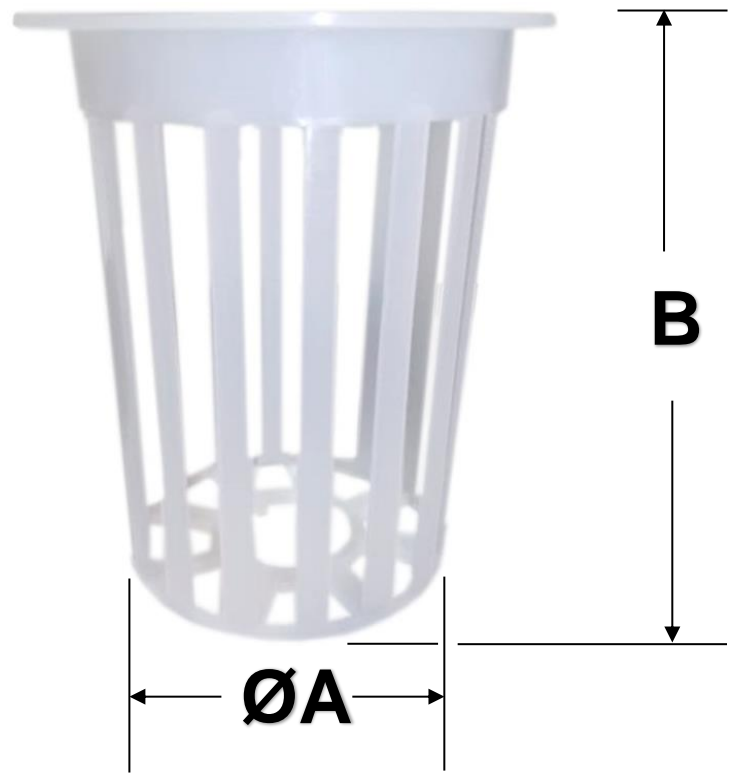

HydroWhite

Clave	ØA	B	ØC
MXBWI-001 - MXBWI-024	36	60	62