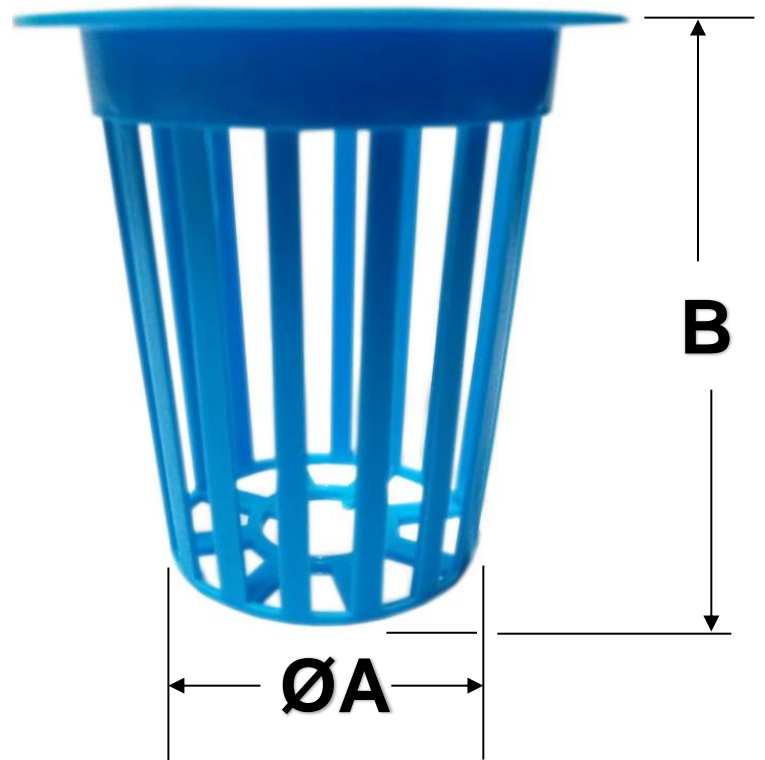

Características Técnicas Específicas de las Canastillas Hidropónica, HydroBlue.

Clave	Cantidad	Diámetro	Altura	Ceja Superior	Color	Material	Peso y Dimensiones con Empaque en cm.			
							Kg	Base	Alto	Ancho
MXRBB-001	1 Pza.	2"	6 cm	2.5"	Azul	Plástico	0.02	8	8	8
MXRBB-002	2 Pzs.	2"	6 cm	2.5"	Azul	Plástico	0.04	8	9	8
MXRBB-003	3 Pzs.	2"	6 cm	2.5"	Azul	Plástico	0.06	8	10	8
MXRBB-004	4 Pzs.	2"	6 cm	2.5"	Azul	Plástico	0.08	8	11	8
MXRBB-005	5 Pzs.	2"	6 cm	2.5"	Azul	Plástico	0.10	8	12	8
MXRBB-006	10 Pzs.	2"	6 cm	2.5"	Azul	Plástico	0.2	8	17	8
MXRBB-007	15 Pzs.	2"	6 cm	2.5"	Azul	Plástico	0.3	8	22	8
MXRBB-008	20 Pzs.	2"	6 cm	2.5"	Azul	Plástico	0.4	8	27	8
MXRBB-009	25 Pzs.	2"	6 cm	2.5"	Azul	Plástico	0.5	8	32	8
MXRBB-010	30 Pzs.	2"	6 cm	2.5"	Azul	Plástico	0.6	15	32	15
MXRBB-011	40 Pzs.	2"	6 cm	2.5"	Azul	Plástico	0.8	15	32	15
MXRBB-012	50 Pzs.	2"	6 cm	2.5"	Azul	Plástico	1.0	15	32	15
MXRBB-013	70 Pzs.	2"	6 cm	2.5"	Azul	Plástico	1.4	15	32	15
MXRBB-014	75 Pzs.	2"	6 cm	2.5"	Azul	Plástico	1.5	15	32	15
MXRBB-015	100 Pzs.	2"	6 cm	2.5"	Azul	Plástico	2.0	25	32	25
MXRBB-016	150 Pzs.	2"	6 cm	2.5"	Azul	Plástico	3.0	25	32	25
MXRBB-017	200 Pzs.	2"	6 cm	2.5"	Azul	Plástico	4.0	25	32	25
MXRBB-018	250 Pzs.	2"	6 cm	2.5"	Azul	Plástico	5.0	25	32	25
MXRBB-019	300 Pzs.	2"	6 cm	2.5"	Azul	Plástico	6.0	30	37	30
MXRBB-020	400 Pzs.	2"	6 cm	2.5"	Azul	Plástico	8.0	35	42	35
MXRBB-021	500 Pzs.	2"	6 cm	2.5"	Azul	Plástico	10.0	40	47	40
MXRBB-022	750 Pzs.	2"	6 cm	2.5"	Azul	Plástico	15.0	50	52	50
MXRBB-023	1000 Pzs.	2"	6 cm	2.5"	Azul	Plástico	20.0	55	52	55
MXRBB-024	2400 Pzs.	2"	6 cm	2.5"	Azul	Plástico	48.0	90	60	60

HydroBlue

Dimensiones Específicas de las Canastillas Hidropónica, HydroBlue en mm.

Clave	ØA	B	ØC
MXRBB-001 - MXRBB-024	36	60	62

HydroBlue

Galería de las Canastillas Hidropónica, HydroBlue.

Versión de Corrección	Nombre del Autor	Descripción del Error	Descripción de la Corrección	Vo.Bo. Supervisor
V1	Jessica Lorenzo	Ficha Nueva	Ninguna	Antonio García