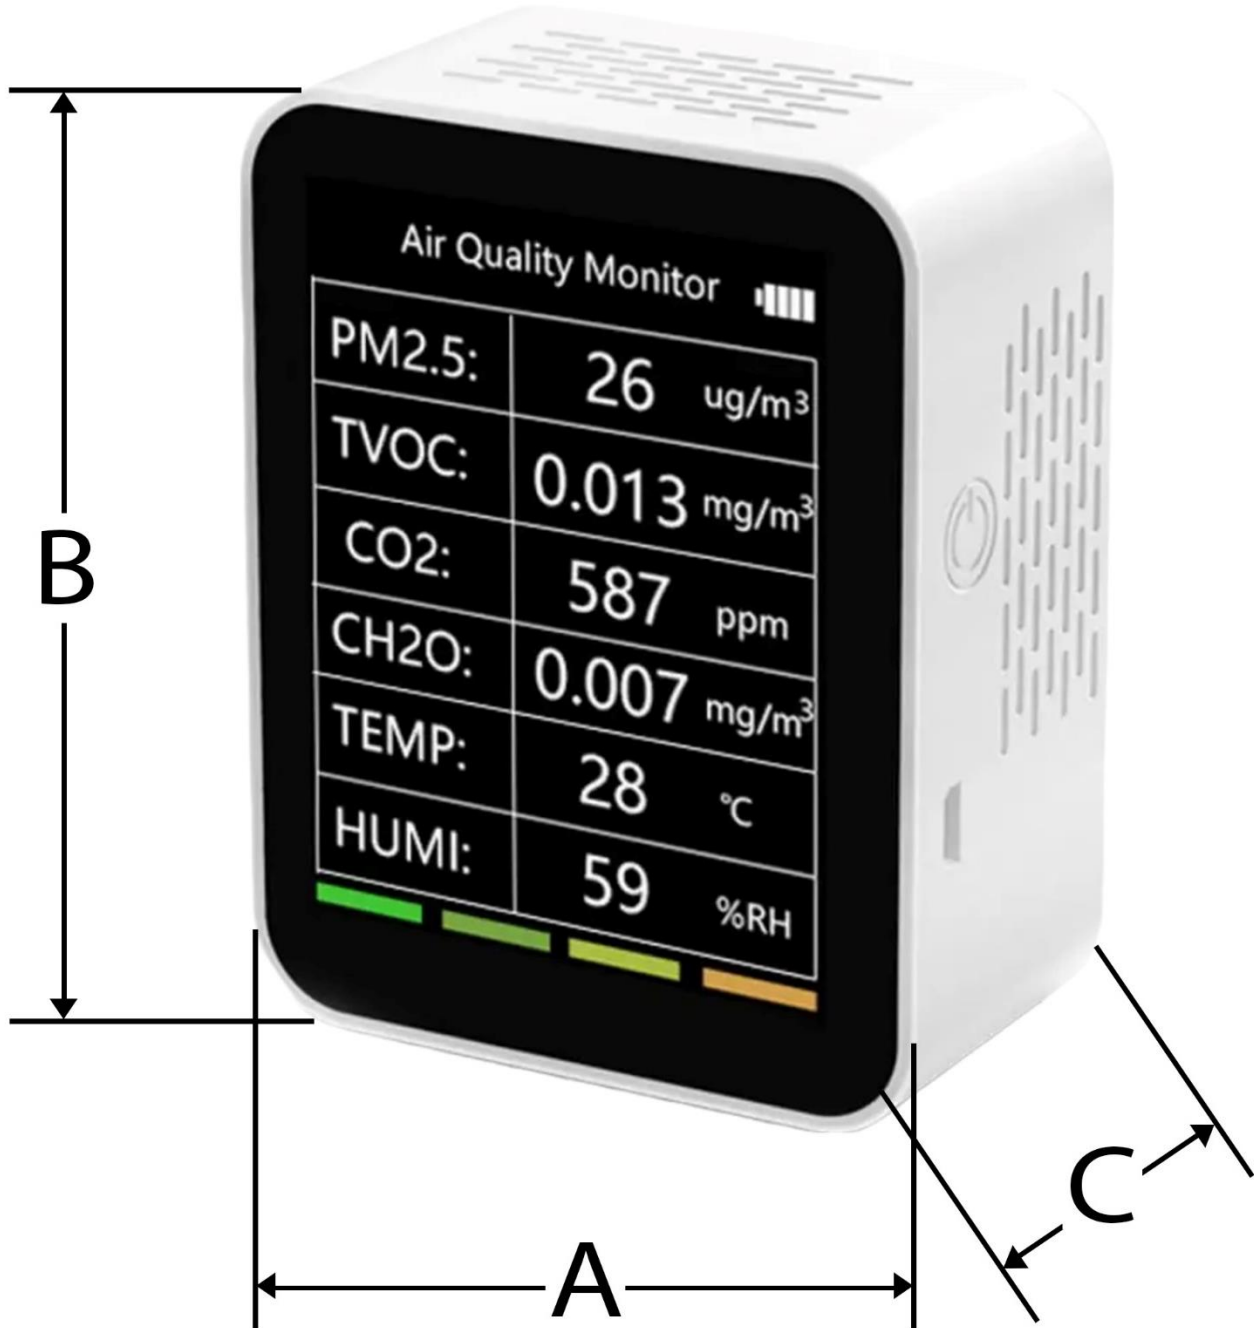

Dimensiones Específicas del Medidor de Aire y Temperatura Wifi, SmartClimWhite en mm.

Clave	A	B	C
MXSCZ-001 a MXSCZ-005	70	92	40