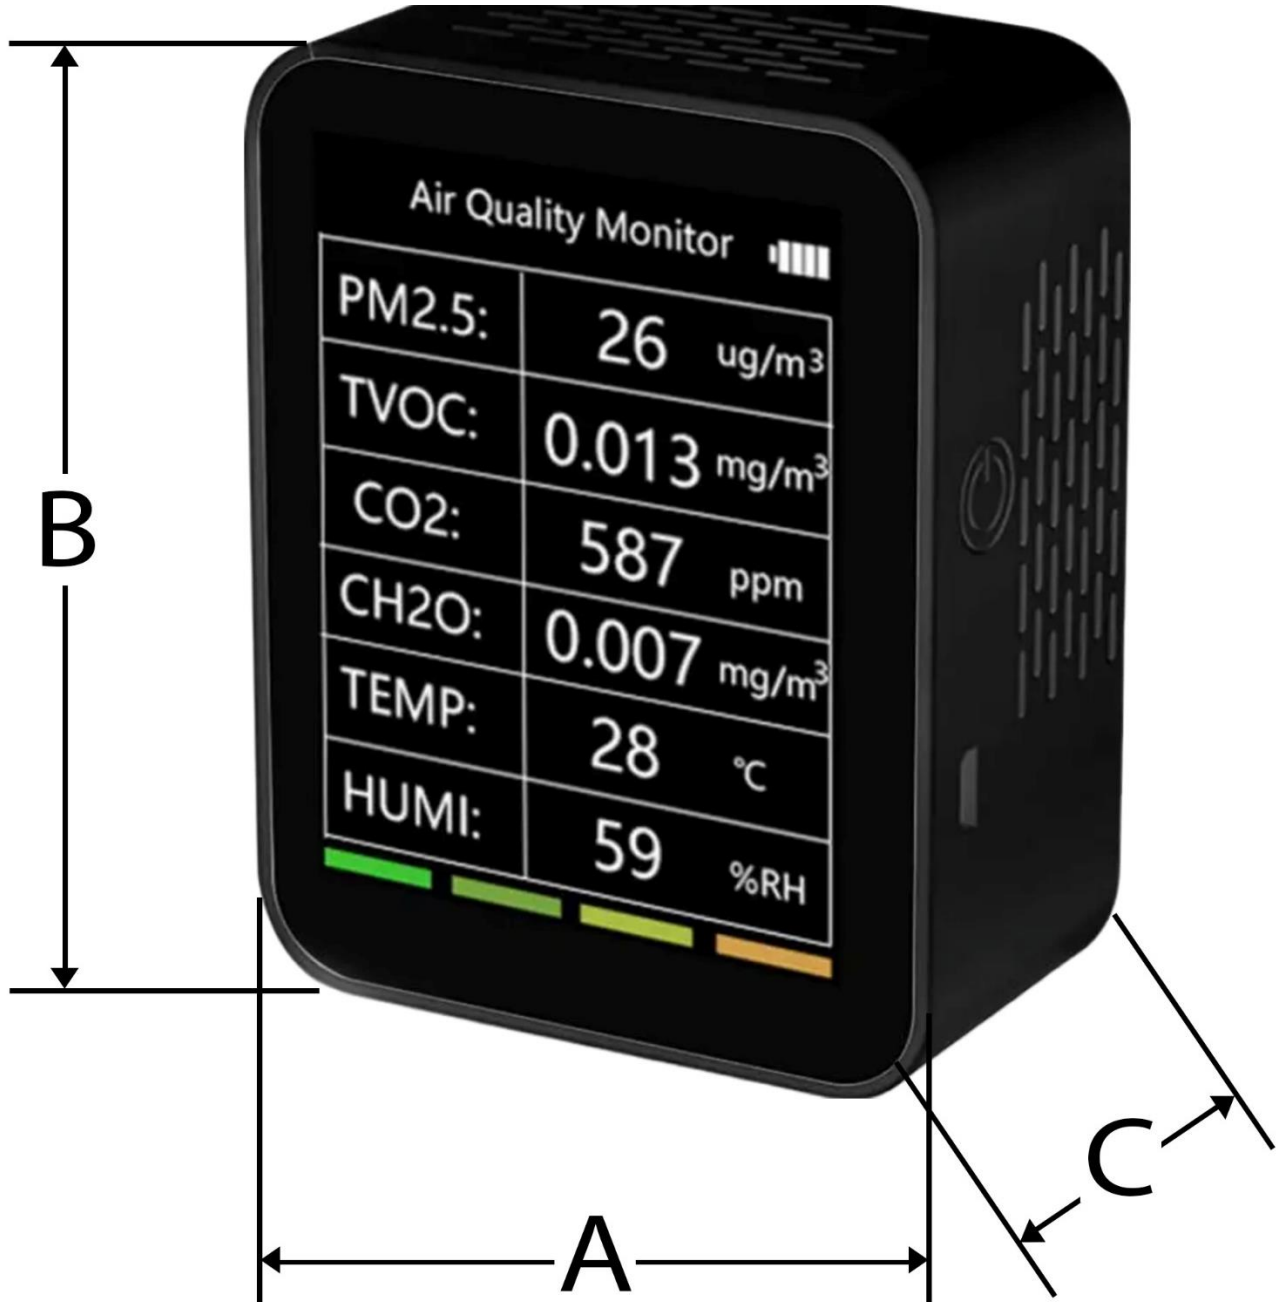

Dimensiones Específicas del Medidor de Aire y Temperatura Wifi, SmartClimBlack en mm.

Clave	A	B	C
MXSCJ-001 a MXSCJ-005	70	92	40