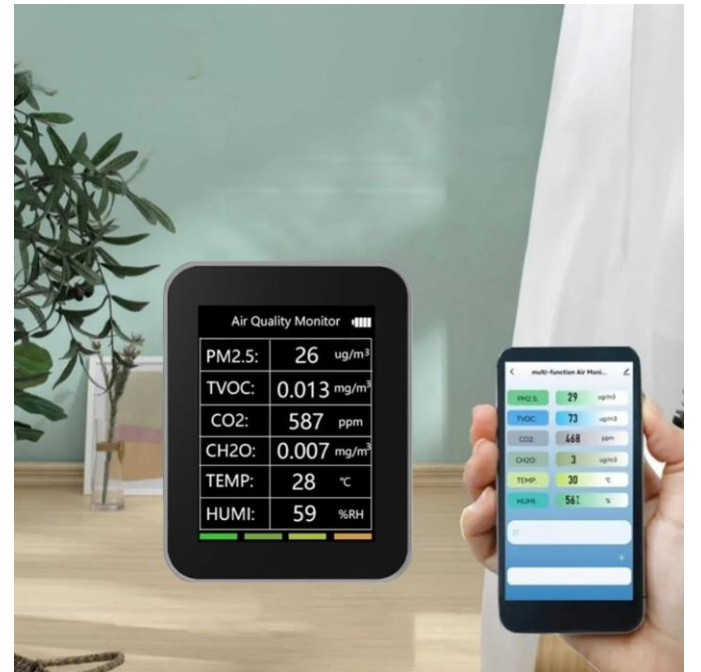

Galería del Medidor de Aire y Temperatura Wifi, SmartClimBlack.

Versión de Corrección	Nombre del Autor	Descripción del Error	Descripción de la Corrección	Vo.Bo. Supervisor
V1	Raúl Ramírez	Ficha Nueva	Ninguna	Jessica Lorenzo