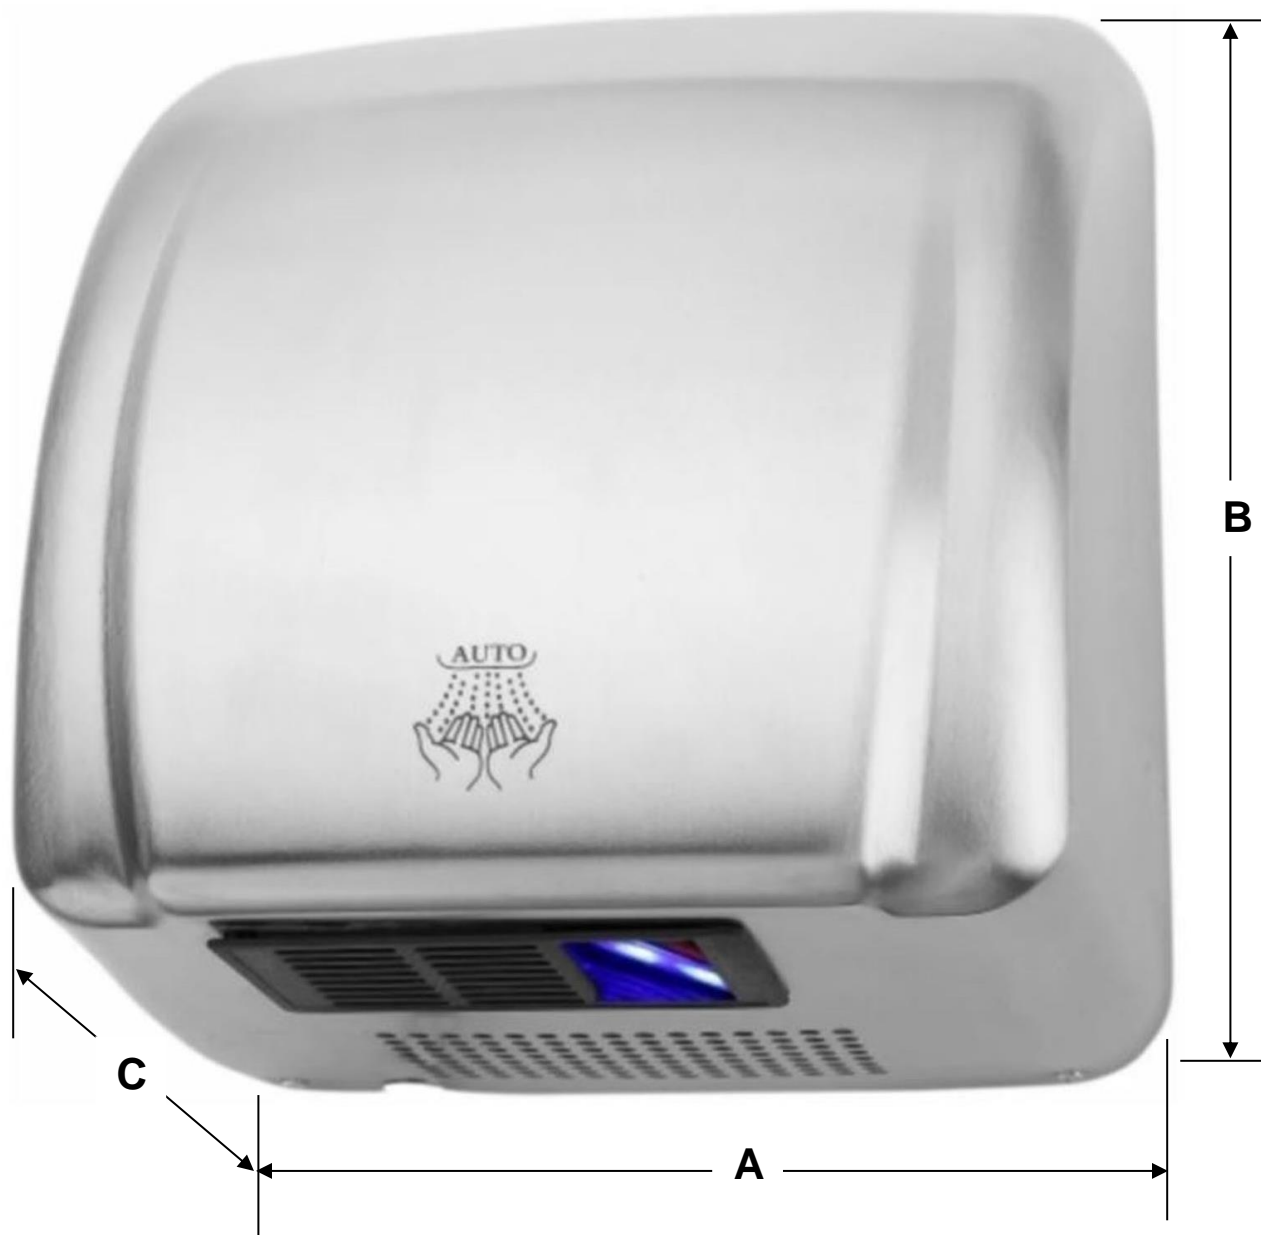

### Características Técnicas Específicas de las Secadoras de Mano, DrySilver.

Clave	Cantidad	Potencia Nominal	Voltaje	Frecuencia	Corriente	Velocidad del Aire	Peso y Dimensiones con Empaque en cm.			
							Kg	Base	Alto	Ancho
<b>MXSVI-001</b>	1 Pza	2100W	110 - 130 V	60 Hz	8A	20 M/S	3	27	30	22
<b>MXSVI-002</b>	2 Pzas	2100W	110 - 130 V	60 Hz	8A	20 M/S	6	27	30	22
<b>MXSVI-003</b>	3 Pzas	2100W	110 - 130 V	60 Hz	8A	20 M/S	9	27	30	22
<b>MXSVI-004</b>	4 Pzas	2100W	110 - 130 V	60 Hz	8A	20 M/S	12	27	30	22
<b>MXSVI-005</b>	5 Pzas	2100W	110 - 130 V	60 Hz	8A	20 M/S	15	27	30	22

### Dimensiones Específicas de las Secadoras de Mano, DrySilver en mm.

Clave	A	B	C
MXSVI-001 a MXSVI-005	244	268	194

Galería de las Secadoras de Mano, DrySilver.

Automatic hands ON/OFF by infrared sensor