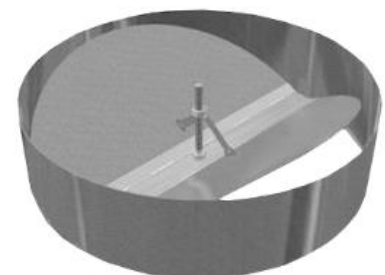

Galería de Imágenes del Difusor de Aire Circular RoundControl

Difusor RoundControl

Control de Volumen Mariposa