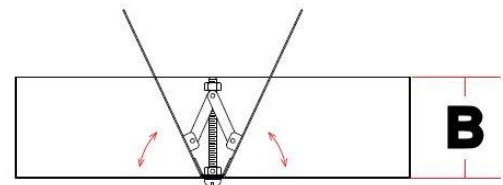

Dimensiones del Difusor de Aire Circular RoundControl

RoundControl

Dimensiones del Difusor de Aire Circular RoundControl (mm)			
Ø Nominal	A	B	C
MXRCL-001, MXRCL-002, MXRCL-003 y MXRCL-004	147	51	331
MXRCL-005, MXRCL-006, MXRCL-007 y MXRCL-008	197	45	381
MXRCL-009, MXRCL-010, MXRCL-011 y MXRCL-012	248	32	458
MXRCL-013, MXRCL-014, MXRCL-015 y MXRCL-016	299	61	547
MXRCL-017, MXRCL-018, MXRCL-019 y MXRCL-020	350	70	661
MXRCL-021, MXRCL-022, MXRCL-023 y MXRCL-024	401	61	731
MXRCL-025, MXRCL-026, MXRCL-027 y MXRCL-028	502	137	972
MXRCL-029, MXRCL-030, MXRCL-031 y MXRCL-032	604	169	1109

Ø A
 Ø NOMINAL - 1/4"

SE ACCIONA CON
 DESARMADOR

Dimensiones del Control de Volumen Mariposa (mm)		
Ø Nominal	Ø A	B
MXRCL-003 y MXRCL-004	153	77
MXRCL-007 y MXRCL-008	204	77
MXRCL-011 y MXRCL-012	254	77
MXRCL-015 y MXRCL-016	305	77
MXRCL-019 y MXRCL-020	356	77
MXRCL-023 y MXRCL-024	407	77
MXRCL-027 y MXRCL-028	458	77
MXRCL-031 y MXRCL-032	610	77