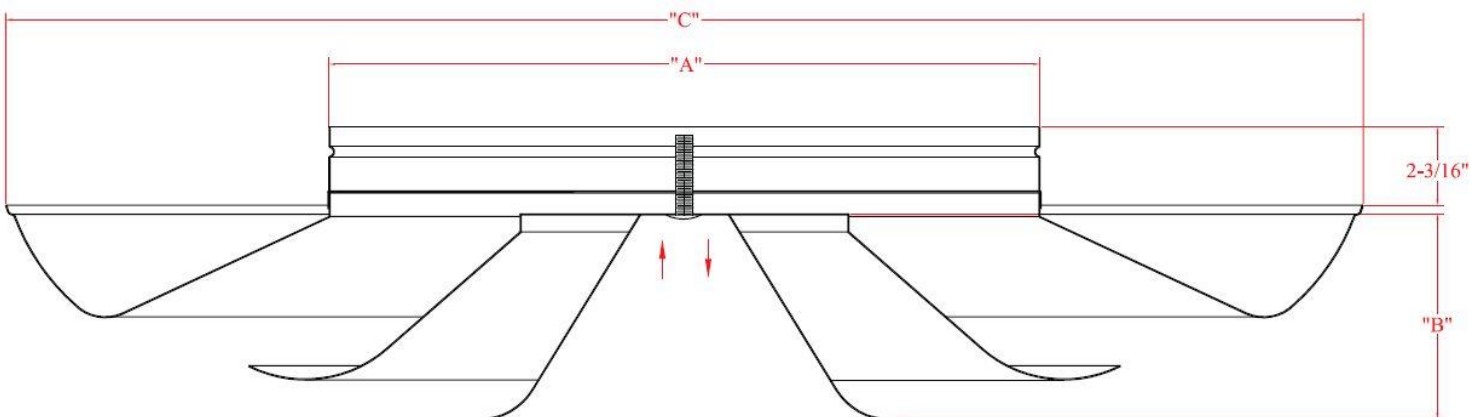

RoundControl

Características Técnicas Específicas del Difusor de Aire Circular RoundControl

Clave	Ø A		Caudal a Descarga Libre		Material	Control de Volumen	Peso Kg	Dimensiones con empaque de cartón o envoltura de plástico (cm)		
	in	mm	CFM	m3/hr				Base	Altura	Fondo
MXRCL-014	12	305	632	1074	Acero	N/A	0.8	57	57	8
MXRCL-015	12	305	632	1074	Aluminio	Si	2.4	57	57	19
MXRCL-016	12	305	632	1074	Acero	Si	2.4	57	57	19
MXRCL-017	14	356	852	1484	Aluminio	N/A	1.0	68	68	8
MXRCL-018	14	356	852	1484	Acero	N/A	1.0	68	68	8
MXRCL-019	14	356	852	1484	Aluminio	Si	3.0	68	68	19
MXRCL-020	14	356	852	1484	Acero	Si	3.0	68	68	19
MXRCL-021	16	407	1122	1907	Aluminio	N/A	1.2	76	76	8
MXRCL-022	16	407	1122	1907	Acero	N/A	1.2	76	76	8
MXRCL-023	16	407	1122	1907	Aluminio	Si	3.6	76	76	19
MXRCL-024	16	407	1122	1907	Acero	Si	3.6	76	76	19
MXRCL-025	20	458	1752	2978	Aluminio	N/A	1.4	101	101	16
MXRCL-026	20	458	1752	2978	Acero	N/A	1.4	101	101	16
MXRCL-027	20	458	1752	2978	Aluminio	Si	4.2	101	101	27
MXRCL-028	20	458	1752	2978	Acero	Si	4.2	101	101	27
MXRCL-029	24	610	2512	4270	Aluminio	N/A	1.6	114	114	18
MXRCL-030	24	610	2512	4270	Acero	N/A	1.6	114	114	18
MXRCL-031	24	610	2512	4270	Aluminio	Si	4.8	114	114	29
MXRCL-032	24	610	2512	4270	Acero	Si	4.8	114	114	29

Dimensiones del Difusor de Aire Circular RoundControl