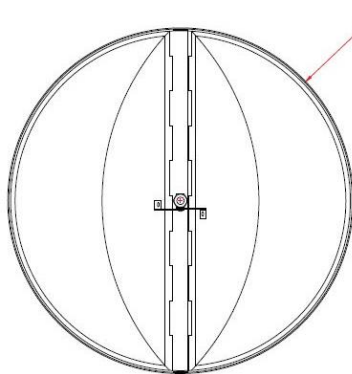

RoundControl

Características Técnicas Específicas del Difusor de Aire Circular RoundControl

Clave	Ø A		Caudal a Descarga Libre		Material	Control de Volumen	Peso Kg	Dimensiones con empaque de cartón o envoltura de plástico (cm)		
	in	mm	CFM	m3/hr				Base	Altura	Fondo
MXRCL-014	12	305	632	1074	Acero	N/A	0.8	57	57	8
MXRCL-015	12	305	632	1074	Aluminio	Si	2.4	57	57	19
MXRCL-016	12	305	632	1074	Acero	Si	2.4	57	57	19
MXRCL-017	14	356	852	1484	Aluminio	N/A	1.0	68	68	8
MXRCL-018	14	356	852	1484	Acero	N/A	1.0	68	68	8
MXRCL-019	14	356	852	1484	Aluminio	Si	3.0	68	68	19
MXRCL-020	14	356	852	1484	Acero	Si	3.0	68	68	19
MXRCL-021	16	407	1122	1907	Aluminio	N/A	1.2	76	76	8
MXRCL-022	16	407	1122	1907	Acero	N/A	1.2	76	76	8
MXRCL-023	16	407	1122	1907	Aluminio	Si	3.6	76	76	19
MXRCL-024	16	407	1122	1907	Acero	Si	3.6	76	76	19
MXRCL-025	20	458	1752	2978	Aluminio	N/A	1.4	101	101	16
MXRCL-026	20	458	1752	2978	Acero	N/A	1.4	101	101	16
MXRCL-027	20	458	1752	2978	Aluminio	Si	4.2	101	101	27
MXRCL-028	20	458	1752	2978	Acero	Si	4.2	101	101	27
MXRCL-029	24	610	2512	4270	Aluminio	N/A	1.6	114	114	18
MXRCL-030	24	610	2512	4270	Acero	N/A	1.6	114	114	18
MXRCL-031	24	610	2512	4270	Aluminio	Si	4.8	114	114	29
MXRCL-032	24	610	2512	4270	Acero	Si	4.8	114	114	29

Dimensiones del Difusor de Aire Circular RoundControl

RoundControl

Dimensiones del Difusor de Aire Circular RoundControl (mm)			
Ø Nominal	A	B	C
MXRCL-001, MXRCL-002, MXRCL-003 y MXRCL-004	147	51	331
MXRCL-005, MXRCL-006, MXRCL-007 y MXRCL-008	197	45	381
MXRCL-009, MXRCL-010, MXRCL-011 y MXRCL-012	248	32	458
MXRCL-013, MXRCL-014, MXRCL-015 y MXRCL-016	299	61	547
MXRCL-017, MXRCL-018, MXRCL-019 y MXRCL-020	350	70	661
MXRCL-021, MXRCL-022, MXRCL-023 y MXRCL-024	401	61	731
MXRCL-025, MXRCL-026, MXRCL-027 y MXRCL-028	502	137	972
MXRCL-029, MXRCL-030, MXRCL-031 y MXRCL-032	604	169	1109