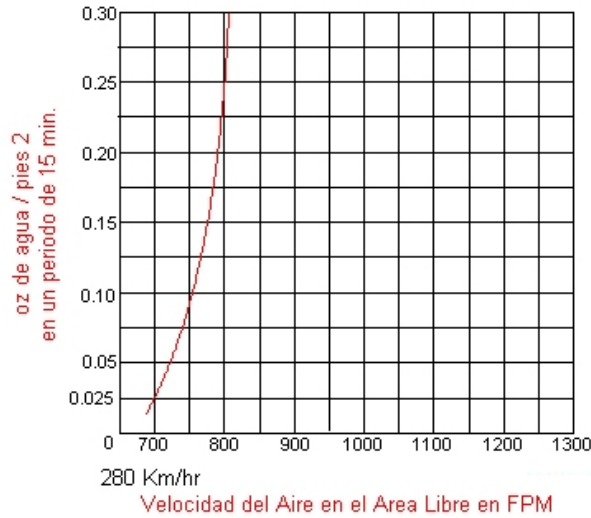

Dimensiones

Área Libre

Área Libre en pies 2 para varios tamaños

		12	18	24	30	36	42	48	54	60	66	72	78	84	90	96
A l t u r a	12	0.24	0.39	0.53	0.68	0.82	0.96	1.11	1.25	1.40	1.54	1.69	1.83	0.198	2.12	2.27
	18	0.54	0.86	1.18	1.50	1.83	2.15	2.47	2.79	3.11	3.44	3.76	4.08	4.40	4.73	5.05
	24	0.78	1.24	1.71	2.18	2.65	3.11	3.58	4.05	4.51	4.98	5.45	5.91	6.38	6.85	7.31
	30	1.09	1.74	2.39	3.04	3.70	4.35	5.00	5.65	6.30	6.96	7.61	8.26	8.91	9.57	10.2
	36	1.31	2.10	2.89	3.68	4.47	5.26	6.05	6.84	7.63	8.42	9.20	9.99	10.8	11.6	12.4
	42	1.64	2.62	3.6	4.58	5.57	6.55	7.53	8.51	9.49	10.5	11.5	12.4	13.4	14.4	15.4
	48	1.85	2.96	4.07	5.18	6.30	7.41	8.52	9.63	10.7	11.9	13	14.1	15.2	16.30	17.4
	54	2.19	3.50	4.81	6.12	7.44	8.75	10.1	11.4	12.7	14.00	15.3	16.6	17.9	19.3	20.6
	60	2.43	3.88	5.34	6.80	8.25	9.71	11.17	12.62	14.08	15.54	16.99	18.45	19.91	31.36	22.82
	66	2.74	4.38	6.02	7.66	9.31	10.95	12.59	14.23	15.87	17.52	19.16	20.80	22.44	24.09	25.73
	72	2.98	4.76	6.55	8.33	10.12	11.90	13.69	15.47	17.26	19.04	20.83	22.61	24.40	26.19	27.97
	78	3.28	5.25	7.22	9.19	11.16	13.13	15.10	17.07	19.04	21.01	22.98	24.95	26.92	28.89	30.86
84	3.52	5.64	7.75	9.87	11.98	14.10	16.21	18.32	20.44	22.55	24.67	26.78	28.90	31.01	33.12	
90	3.82	6.44	8.40	10.70	12.99	15.28	17.57	19.87	22.16	24.45	29.03	29.03	31.33	33.62	35.91	
96	4.07	6.52	8.96	11.40	13.84	16.29	18.73	21.17	23.62	26.06	30.95	30.95	33.39	35.83	38.28	
		Ancho														

▶ La caída de presión no incluye el efecto de la malla pajarera.

Tablas de Selección

Penetración de Agua

Caída de Presión