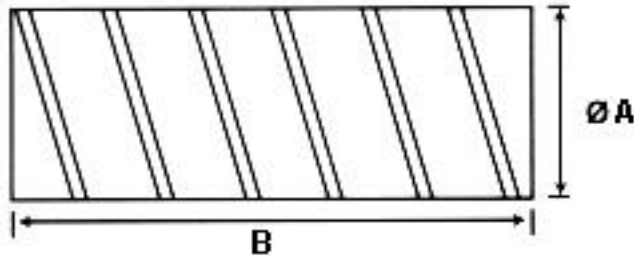

Dimensiones (mm)

Clave	Ø A mm	B mm	Clave	Ø A mm	B mm	Clave	Ø A mm	B mm
MXRDS-001	152	2440	MXRDS-025	457	2440	MXRDS-049	863	2440
MXRDS-002	152	2440	MXRDS-026	457	2440	MXRDS-050	863	2440
MXRDS-003	152	2440	MXRDS-027	457	2440	MXRDS-051	863	2440
MXRDS-004	178	2440	MXRDS-028	508	2440	MXRDS-052	914	2440
MXRDS-005	178	2440	MXRDS-029	508	2440	MXRDS-053	914	2440
MXRDS-006	178	2440	MXRDS-030	508	2440	MXRDS-054	914	2440
MXRDS-007	203	2440	MXRDS-031	559	2440	MXRDS-055	965	2440
MXRDS-008	203	2440	MXRDS-032	559	2440	MXRDS-056	965	2440
MXRDS-009	203	2440	MXRDS-033	559	2440	MXRDS-057	965	2440
MXRDS-010	229	2440	MXRDS-034	609	2440	MXRDS-058	1016	2440
MXRDS-011	229	2440	MXRDS-035	609	2440	MXRDS-059	1016	2440
MXRDS-012	229	2440	MXRDS-036	609	2440	MXRDS-060	1016	2440
MXRDS-013	254	2440	MXRDS-037	660	2440	MXRDS-061	1066	2440
MXRDS-014	254	2440	MXRDS-038	660	2440	MXRDS-062	1066	2440
MXRDS-015	254	2440	MXRDS-039	660	2440	MXRDS-063	1117	2440
MXRDS-016	305	2440	MXRDS-040	711	2440	MXRDS-064	1117	2440
MXRDS-017	305	2440	MXRDS-041	711	2440	MXRDS-065	1168	2440
MXRDS-018	305	2440	MXRDS-042	711	2440	MXRDS-066	1219	2440
MXRDS-019	356	2440	MXRDS-043	762	2440	MXRDS-067	1270	2440
MXRDS-020	356	2440	MXRDS-044	762	2440	MXRDS-068	1320	2440
MXRDS-021	356	2440	MXRDS-045	762	2440	MXRDS-069	1371	2440
MXRDS-022	406	2440	MXRDS-046	812	2440	MXRDS-070	1422	2440
MXRDS-023	406	2440	MXRDS-047	812	2440	MXRDS-071	1473	2440
MXRDS-024	406	2440	MXRDS-048	812	2440	MXRDS-072	1524	2440

Copyright© desde 1996, VentDepot tiene todos los derechos reservados y se reserva el derecho de modificar esta ficha técnica sin previo aviso.

VentDepot México, Tel:(52)(55)5822-1516, Fax:(52)(55)5825-0752

<http://www.VentDepot.com> ventas@ventdepot.com