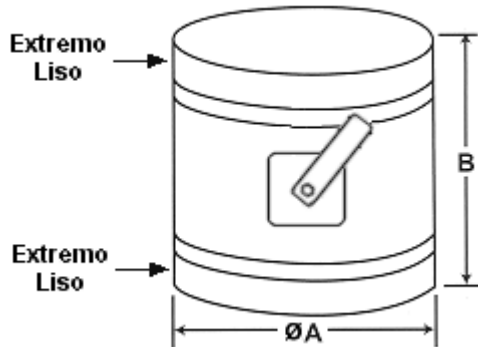

Dimensiones

Montaje

- Acoplar directamente al TurboDucto correspondiente o fijar directamente a la pared.
- Ensamblado fácil tipo mecánico, con toda nuestra línea de TurboDuctos.
- **VentDepot Team**, monta, instala, o da mantenimiento a cualquiera de nuestros equipos, de forma rápida, segura y conforme a las normas industriales.
- Suministro y servicio a toda la República Mexicana.

Accesorios

Clave	RedoDucto 90 cm	RedoBig 270 cm	RedoBig 550 cm	RedoCodo 22°	RedoCodo 45°	RedoCodo 60°	RedoCodo 90°	RedoTee	RedoYee
MXSCM-(001 y 002)	MXDRE-001	MXDBG-001	MXDBG-002	MXCD2-001	MXCD4-001	MXCD6-001	MXCD9-001	MXDTE-001	MXDYE-001
MXSCM-(003 y 004)	MXDRE-002	MXDBG-003	MXDBG-004	MXCD2-002	MXCD4-002	MXCD6-002	MXCD9-002	MXDTE-002	MXDYE-002
MXSCM-(005 y 006)	MXDRE-003	MXDBG-005	MXDBG-006	MXCD2-003	MXCD4-003	MXCD6-003	MXCD9-003	MXDTE-003	MXDYE-003
MXSCM-(007 y 008)	MXDRE-004	MXDBG-007	MXDBG-008	MXCD2-004	MXCD4-004	MXCD6-004	MXCD9-004	MXDTE-004	MXDYE-004
MXSCM-(009 y 010)	MXDRE-005	MXDBG-009	MXDBG-010	MXCD2-005	MXCD4-005	MXCD6-005	MXCD9-005	MXDTE-005	MXDYE-005
MXSCM (011 y 012)	MXDRE-006	MXDBG-011	MXDBG-012	MXCD2-006	MXCD4-006	MXCD6-006	MXCD9-006	MXDTE-006	MXDYE-006
MXSCM-(013 y 014)	MXDRE-007	MXDBG-013	MXDBG-014	MXCD2-007	MXCD4-007	MXCD6-007	MXCD9-007	MXDTE-007	MXDYE-007
MXSCM-(015 y 016)	MXDRE-008	MXDBG-015	MXDBG-016	MXCD2-008	MXCD4-008	MXCD6-008	MXCD9-008	MXDTE-008	MXDYE-008
MXSCM-(017 y 018)	MXDRE-009	MXDBG-017	MXDBG-018	MXCD2-009	MXCD4-009	MXCD6-009	MXCD9-009	MXDTE-009	MXDYE-009
MXSCM-(019 y 020)	MXDRE-010	MXDBG-019	MXDBG-020	MXCD2-010	MXCD4-010	MXCD6-010	MXCD9-010	MXDTE-010	MXDYE-010
MXSCM-(021 y 022)	MXDRE-011	MXDBG-021	MXDBG-022	MXCD2-011	MXCD4-011	MXCD6-011	MXCD9-011	MXDTE-011	MXDYE-011
MXSCM-(023 y 024)	MXDRE-012	MXDBG-023	MXDBG-024	MXCD2-012	MXCD4-012	MXCD6-012	MXCD9-012	MXDTE-012	MXDYE-012
MXSCM-(025 y 026)	MXDRE-013	MXDBG-025	MXDBG-026	MXCD2-013	MXCD4-013	MXCD6-013	MXCD9-013	MXDTE-013	MXDYE-013
MXSCM-(027 y 028)	MXDRE-014	MXDBG-027	MXDBG-028	MXCD2-014	MXCD4-014	MXCD6-014	MXCD9-014	MXDTE-014	MXDYE-014
MXSCM-(029 y 030)	MXDRE-015	MXDBG-029	MXDBG-030	MXCD2-015	MXCD4-015	MXCD6-015	MXCD9-015	MXDTE-015	MXDYE-015
MXSCM-(031 y 032)	MXDRE-016	MXDBG-031	MXDBG-032	MXCD2-016	MXCD4-016	MXCD6-016	MXCD9-016	MXDTE-016	MXDYE-016
MXSCM-(033 y 034)	MXDRE-017	MXDBG-033	MXDBG-034	MXCD2-017	MXCD4-017	MXCD6-017	MXCD9-017	MXDTE-017	MXDYE-017
MXSCM-(035 y 036)	MXDRE-018	MXDBG-035	MXDBG-036	MXCD2-018	MXCD4-018	MXCD6-018	MXCD9-018	MXDTE-018	MXDYE-018
MXSCM-(037 y 038)	MXDRE-019	MXDBG-037	MXDBG-038	MXCD2-019	MXCD4-019	MXCD6-019	MXCD9-019	MXDTE-019	MXDYE-019