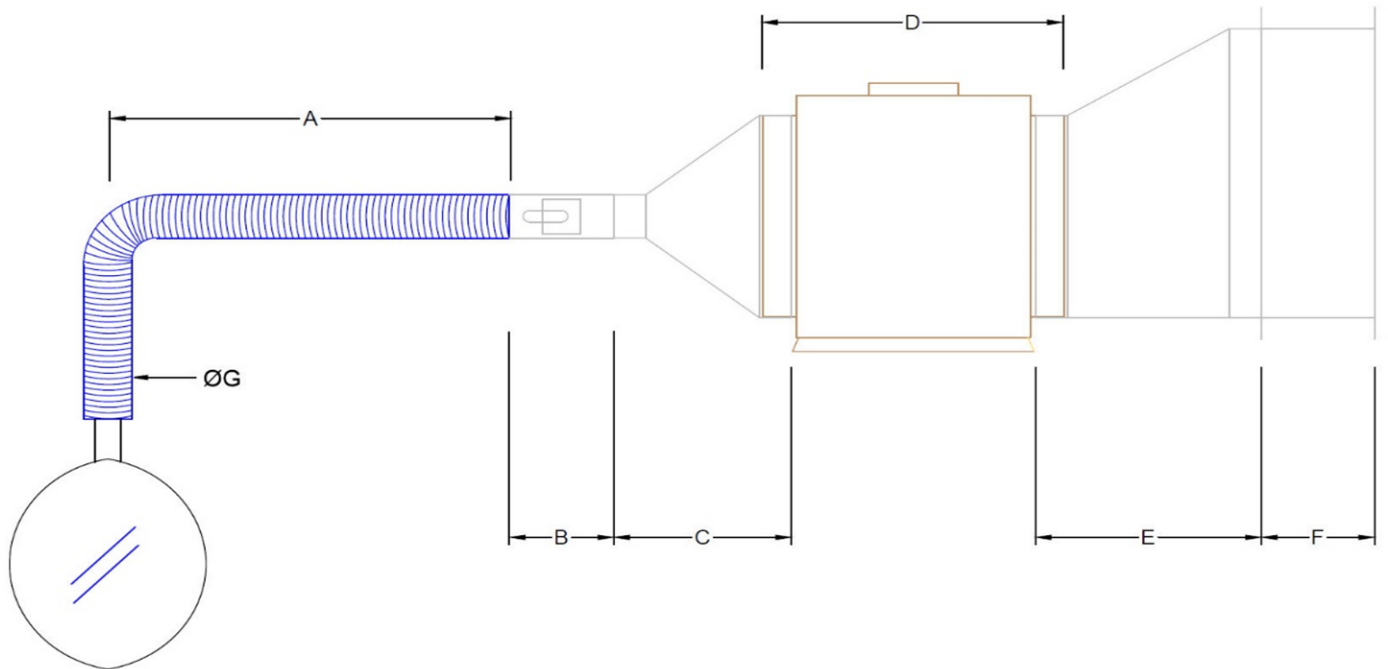

Dimensiones en pulgadas

Clave	A m	B pulg	C pulg	D pulg	E pulg	F pulg	ØG pulg
MXSVO-001	5	4	10	6	10	-	3
MXSVO-002	10	4	10	6	10	-	3
MXSVO-003	15	4	10	6	10	-	3
MXSVO-004	5	4	10	6	10	3	3
MXSVO-005	10	4	10	6	10	3	3
MXSVO-006	15	4	10	6	10	3	3
MXSVO-007	5	4	10	8	10	3	3
MXSVO-008	10	4	10	8	10	3	3
MXSVO-009	15	4	10	8	10	3	3
MXSVO-010	5	4	10	8	10	4	3
MXSVO-011	10	4	10	8	10	4	3
MXSVO-012	15	4	10	8	10	4	3
MXSVO-013	5	4	10	9	10	9	3
MXSVO-014	10	4	10	9	10	9	3
MXSVO-015	15	4	10	9	10	9	3
MXSVO-016	5	4	10	11	10	10	3
MXSVO-017	10	4	10	11	10	10	3
MXSVO-018	15	4	10	11	10	10	3
MXSVO-019	5	4	10	11	10	11	3
MXSVO-020	10	4	10	11	10	11	3
MXSVO-021	15	4	10	11	10	11	3