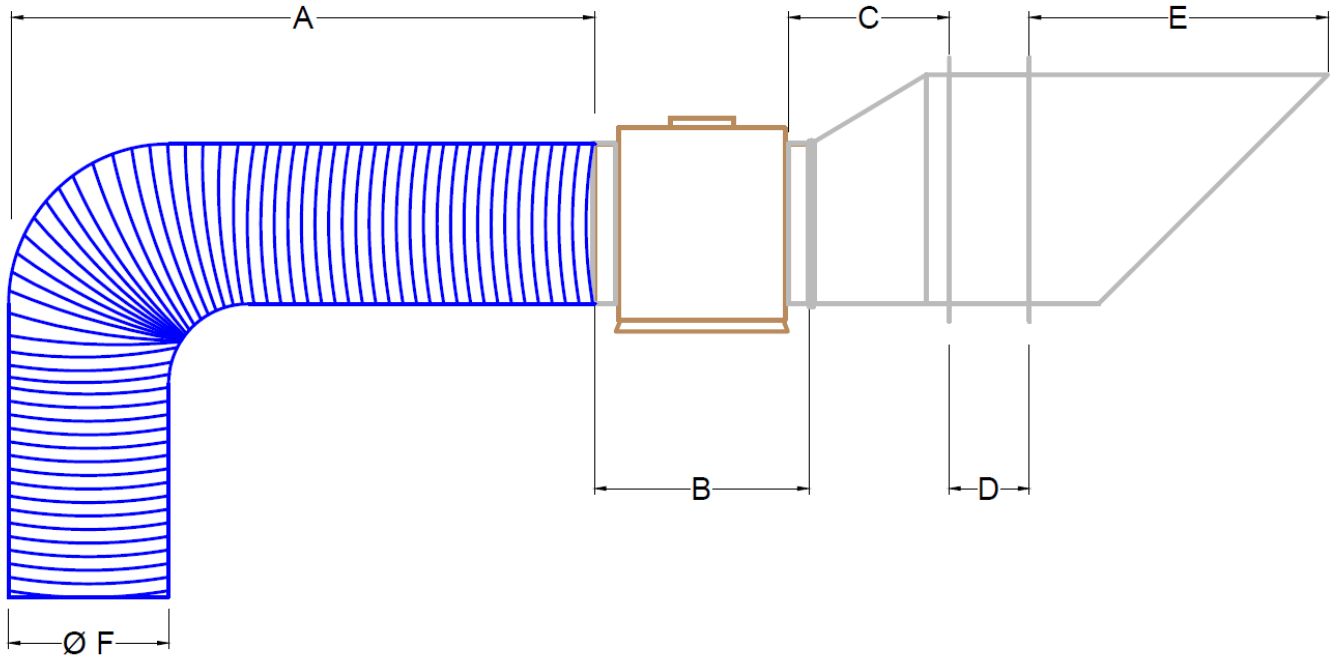

Clave	Caudal		Ø Manguera			Voltaje			Equipo		Watts	dB	Filtros					Peso kg	Dimensiones con Empaque (cm)					
	CFM	m³/hr	mm	in	Longitud m	V	F	Hz	Helico Express	Filtro Metálico 20x20x2" 3mmcda			Filtro Acetato 20x20x1" 3mmcda	Filtro Plizado 20x20x1" 6mmcda	HEPA 20x20x6" 20mmcda	Carbón Activado 20x20x1" 4mmcda	kg		Base	Altura	Fondo			
																						Base	Altura	Fondo
MXSUT-032	1371	2327	355	14	15	127	1	60	MXHXE-008	464	59	-	-	Sí	Sí	Sí	13	100	100	200				
MXSUT-033	1371	2327	355	14	20	127	1	60	MXHXE-008	464	59	-	-	Sí	Sí	Sí	13	100	100	200				
MXSUT-034	3077	5225	406	16	5	127	1	60	MXHXE-009	756	62	-	-	-	-	-	13	100	100	100				
MXSUT-035	3077	5225	406	16	10	127	1	60	MXHXE-009	756	62	-	-	-	-	-	11	100	100	100				
MXSUT-036	3077	5225	406	16	15	127	1	60	MXHXE-009	756	62	-	-	-	-	-	12	100	100	100				
MXSUT-037	3077	5225	406	16	20	127	1	60	MXHXE-009	756	62	-	-	-	-	-	13	100	100	100				
MXSUT-038	2871	4875	406	16	5	127	1	60	MXHXE-009	756	62	Sí	Sí	-	-	-	11	100	100	200				
MXSUT-039	2871	4875	406	16	10	127	1	60	MXHXE-009	756	62	Sí	Sí	-	-	-	11	100	100	200				
MXSUT-040	2871	4875	406	16	15	127	1	60	MXHXE-009	756	62	Sí	Sí	-	-	-	12	100	100	200				
MXSUT-041	2871	4875	406	16	20	127	1	60	MXHXE-009	756	62	Sí	Sí	-	-	-	13	100	100	200				
MXSUT-042	2179	3700	406	16	5	127	1	60	MXHXE-009	756	62	-	-	Sí	Sí	Sí	11	100	100	200				
MXSUT-043	2179	3700	406	16	10	127	1	60	MXHXE-009	756	62	-	-	Sí	Sí	Sí	11	100	100	200				
MXSUT-044	2179	3700	406	16	15	127	1	60	MXHXE-009	756	62	-	-	Sí	Sí	Sí	12	100	100	200				
MXSUT-045	2179	3700	406	16	20	127	1	60	MXHXE-009	756	62	-	-	Sí	Sí	Sí	13	100	100	200				

Dimensiones

Clave	A m	B pulg	C pulg	D pulg	E pulg	ØF pulg
MXSUT-001	5	10	10	-	6	4
MXSUT-002	10	10	10	-	6	4
MXSUT-003	15	10	10	-	6	4
MXSUT-004	5	10	10	-	8	6
MXSUT-005	10	10	10	-	8	6
MXSUT-006	15	10	10	-	8	6
MXSUT-007	5	10	10	-	10	8
MXSUT-008	10	10	10	-	10	8
MXSUT-009	15	10	10	-	10	8
MXSUT-010	5	14	10	-	12	10
MXSUT-011	10	14	10	-	12	10