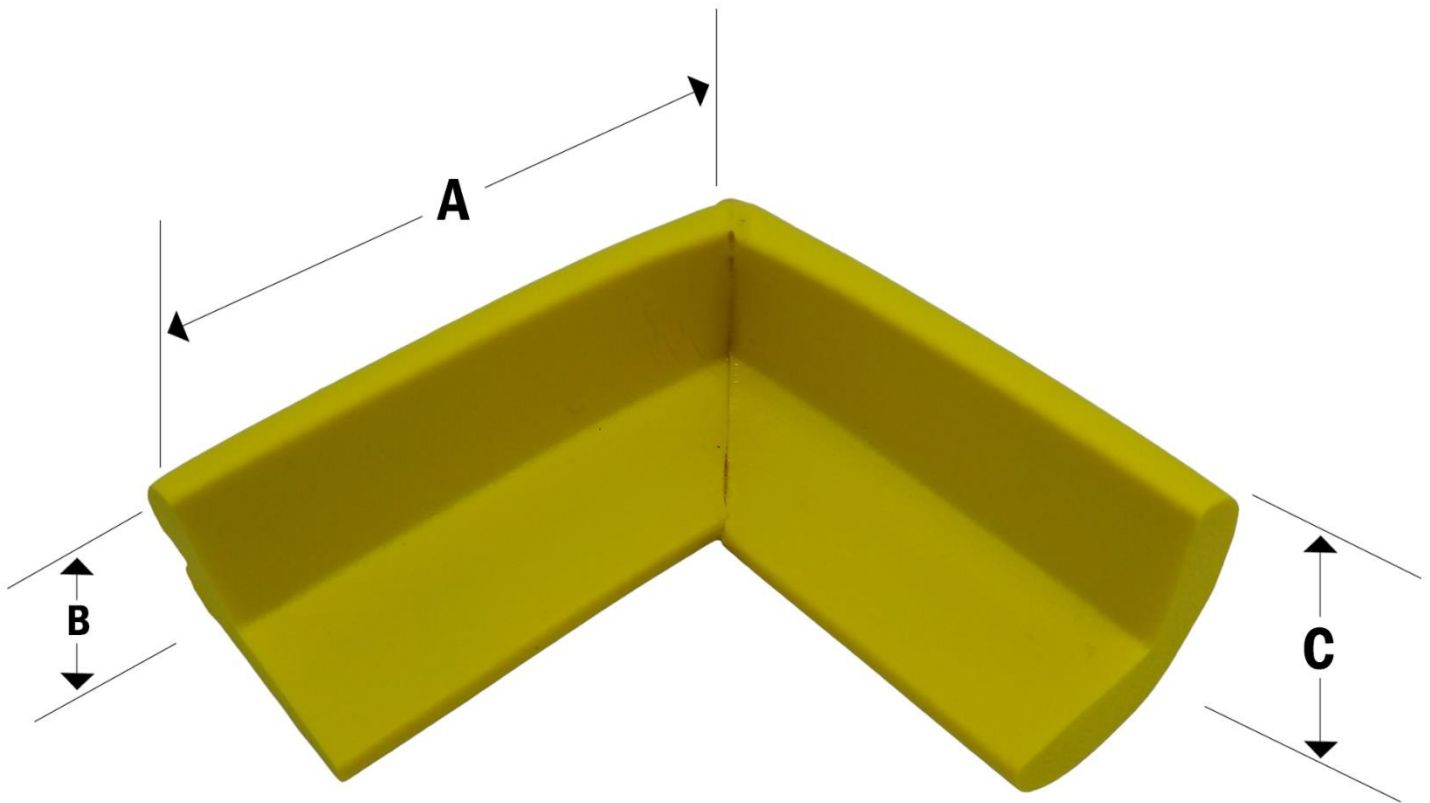

Dimensiones Especificas del Protector de esquina, ProtekYellow en mm.

Clave	A	B	C
MXYWC-001 a MXYWC-006	60	15	25