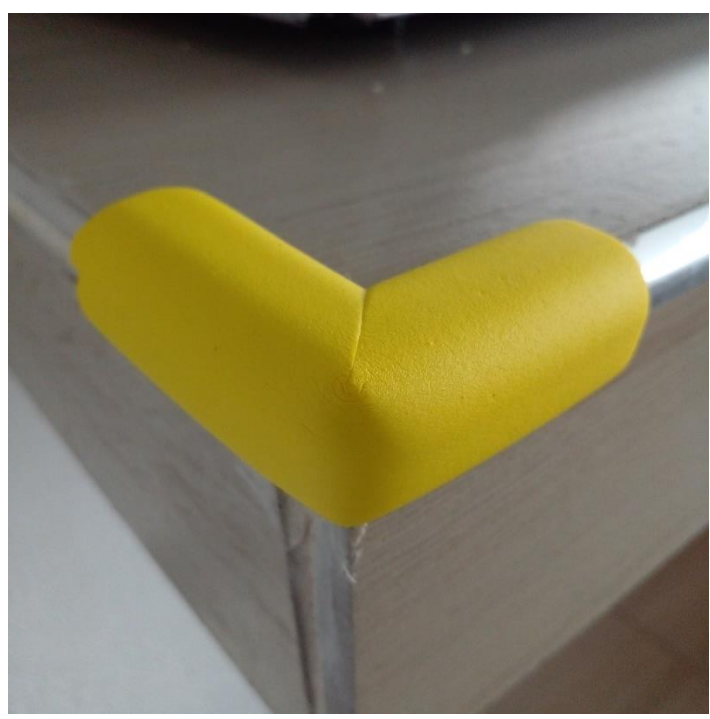

Esta realizado en material de Espuma suave, la cual se acomoda perfectamente a cualquier esquina y mantiene protegida la superficie.

Se recomienda ampliamente para cuidado de muebles por desgaste y prevención de accidentes.

Reduce el riesgo de lesiones o cortaduras.

Cada protector de esquina incluye una cinta adhesiva doble cara para su fijación.

Aplicaciones del Protector de esquina, ProtekYellow.

El ProtekYellow, son de gran utilidad en cualquier superficie puntiaguda de cualquier mueble o accesorio.

Clave	Cantidad	Tamaño	Material	Color	Peso y Dimensiones con Empaque en cm.			
					Kg	Base	Alto	Ancho
MXYWC-001	1 Pza.	6x6x2.5cm	Espuma Suave	Amarillo	0.003	8	8	5
MXYWC-002	2 Pzas.	6x6x2.5cm	Espuma Suave	Amarillo	0.006	8	8	10
MXYWC-003	3 Pzas.	6x6x2.5cm	Espuma Suave	Amarillo	0.009	8	8	15
MXYWC-004	4 Pzas.	6x6x2.5cm	Espuma Suave	Amarillo	0.012	8	8	20
MXYWC-005	5 Pzas.	6x6x2.5cm	Espuma Suave	Amarillo	0.015	8	8	25
MXYWC-006	10 Pzas.	6x6x2.5cm	Espuma Suave	Amarillo	0.030	8	8	50

Dimensiones Especificas del Protector de esquina, ProtekYellow en mm.

Clave	A	B	C
MXYWC-001 a MXYWC-006	60	15	25

Galería de los Protectores de esquina, ProtekYellow.

Versión de Corrección	Nombre del Autor	Descripción del Error	Descripción de la Corrección	Vo.Bo. Supervisor
V1	Carlos Mendoza	Ficha Nueva	Ninguna	Jessica Lorenzo