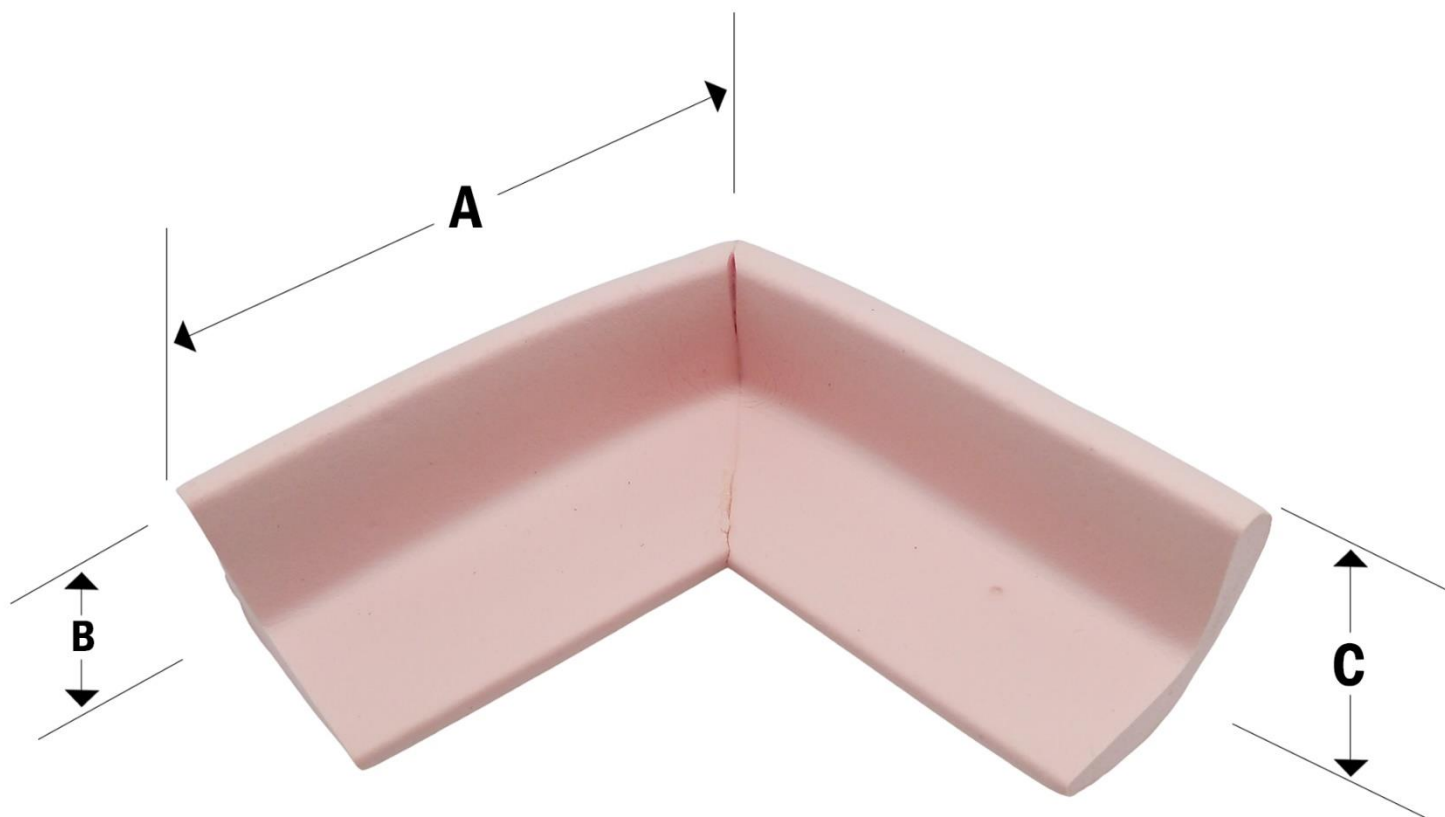

Dimensiones Específicas del Protector de esquina, ProtekPink en mm.

Clave	A	B	C
MXCGR-001 a MXCGR-006	60	15	25