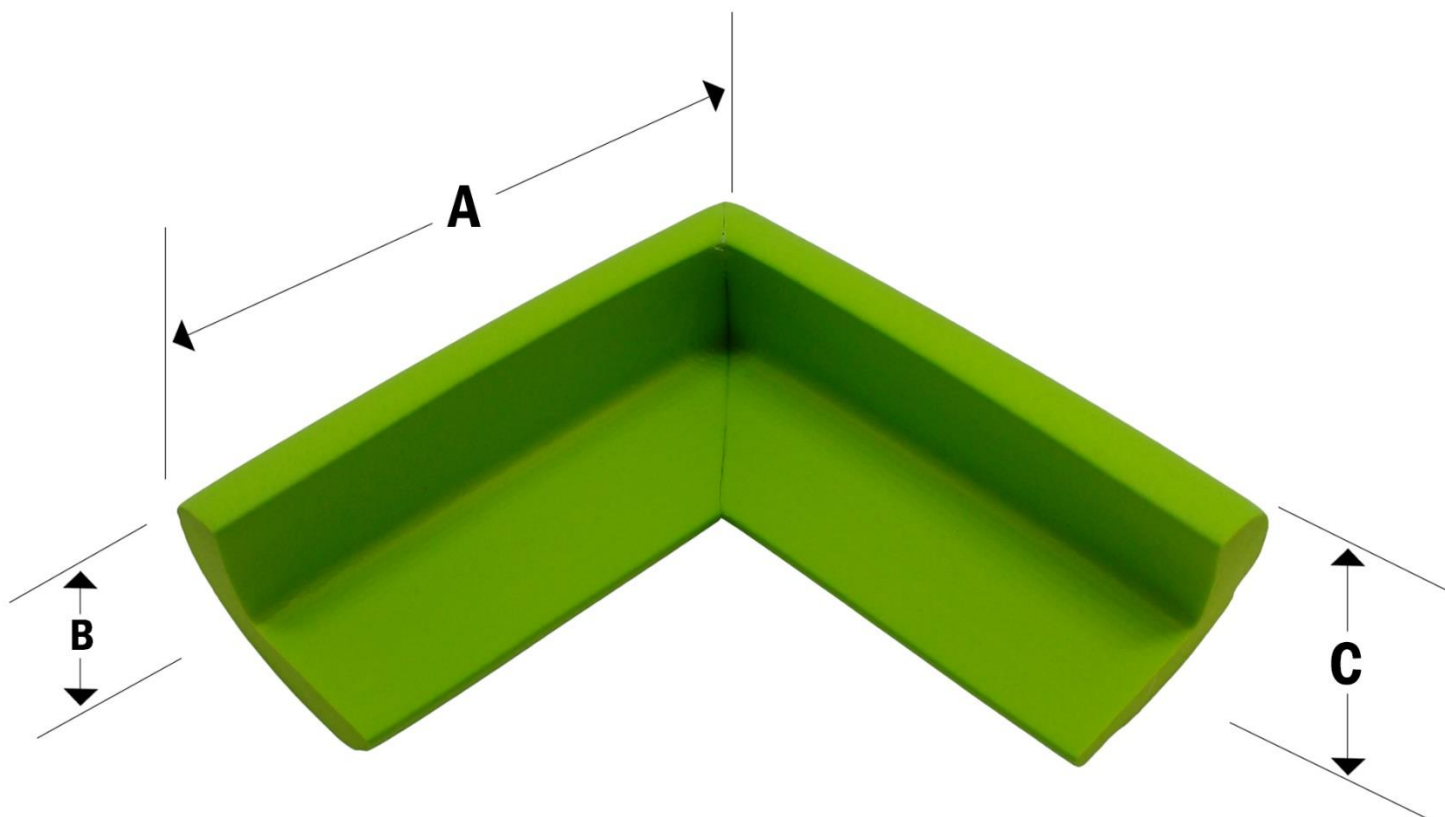

Dimensiones Especificas del Protector de esquina, ProtekGreen en mm.

Clave	A	B	C
MXGNC-001 a MXGNC-006	60	15	25