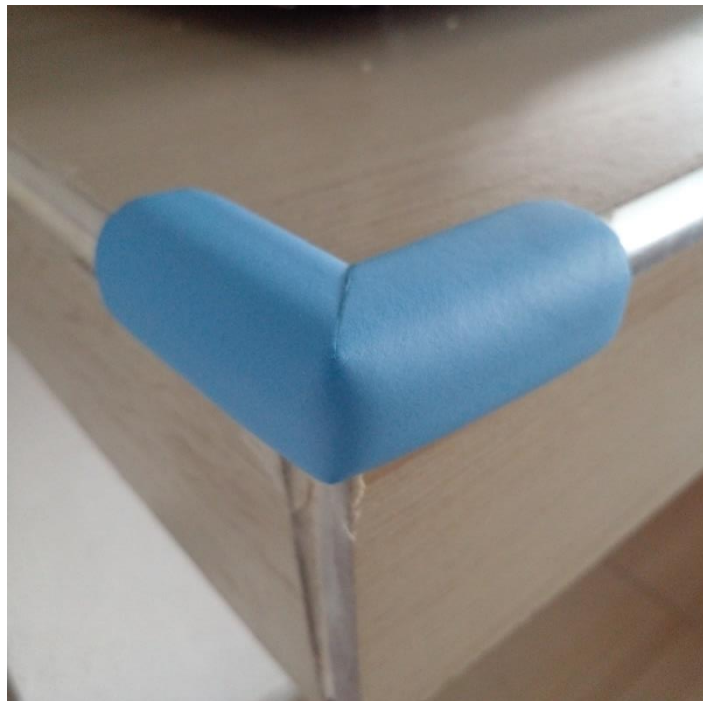

Galería de los Protectores de esquina, ProtekBlue.

Versión de Corrección	Nombre del Autor	Descripción del Error	Descripción de la Corrección	Vo.Bo. Supervisor
V1	Carlos Mendoza	Ficha Nueva	Ninguna	Jessica Lorenzo