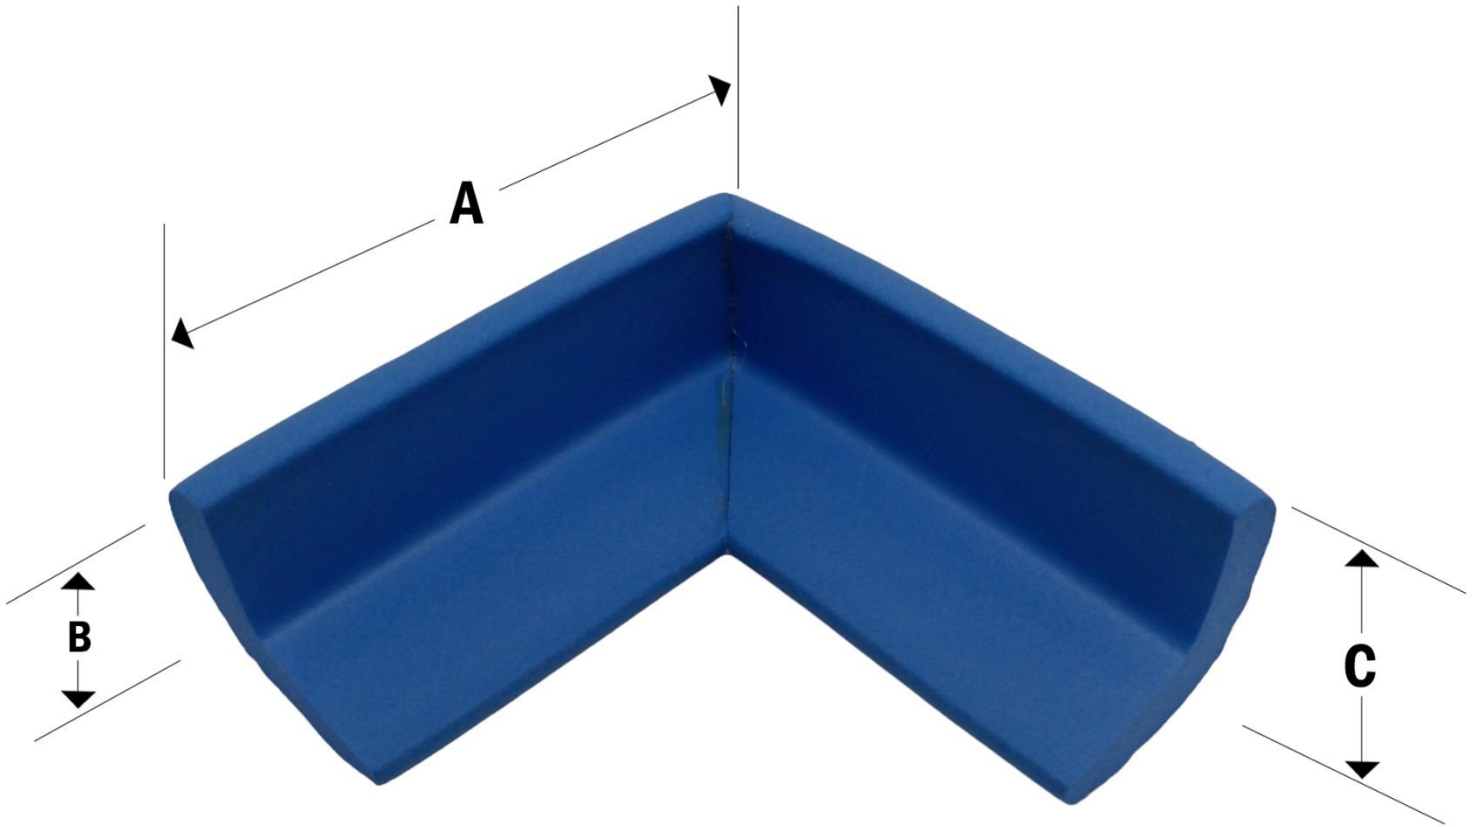

Dimensiones Específicas del Protector de esquina, ProtekBlue en mm.

Clave	A	B	C
MXCNB-001 a MXCNB-006	60	15	25