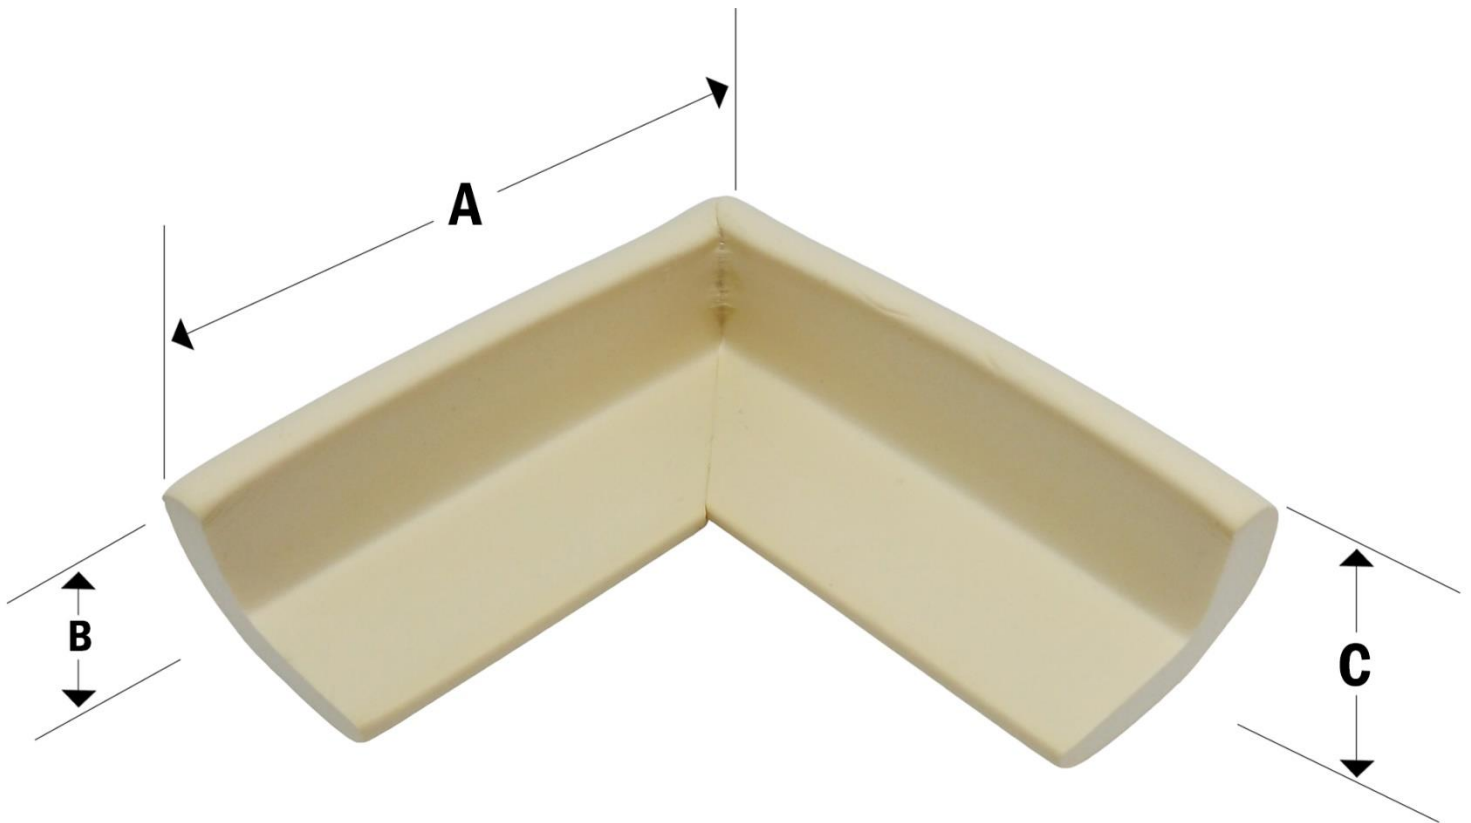

Dimensiones Especificas del Protector de esquina, ProtekBeige en mm.

Clave	A	B	C
MXBGC-001 a MXBGC-006	60	15	25