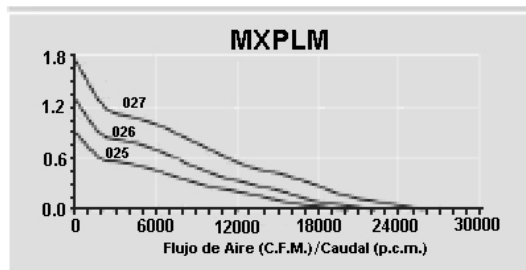

Presión Estática

El numero que se encuentra a un costado de cada pendiente significa el numero de cada clave del producto a que se refiere: Ejemplo, 025 = MXPLM-025