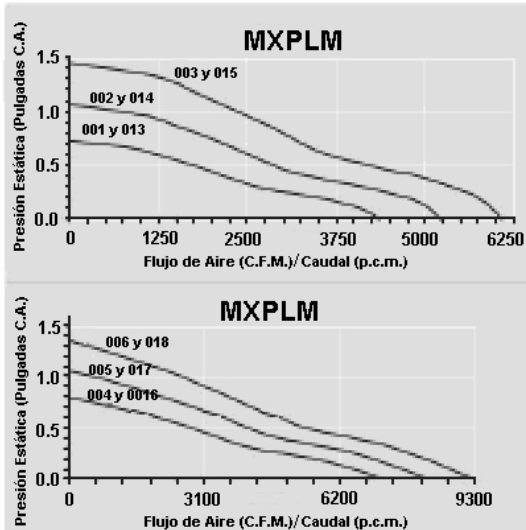

Presión Estática

El numero que se encuentra a un costado de cada pendiente significa el numero de cada clave del producto a que se refiere: Ejemplo, 025 = MXPLM-025