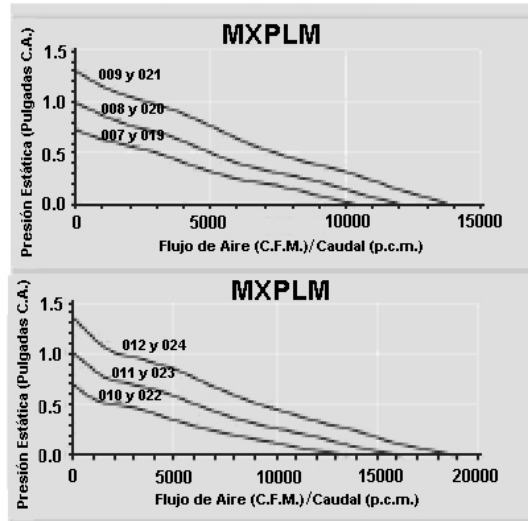

Presión Estática

El numero que se encuentra a un costado de cada pendiente significa el numero de cada clave del producto a que se refiere: Ejemplo, 025 = MXPLM-025