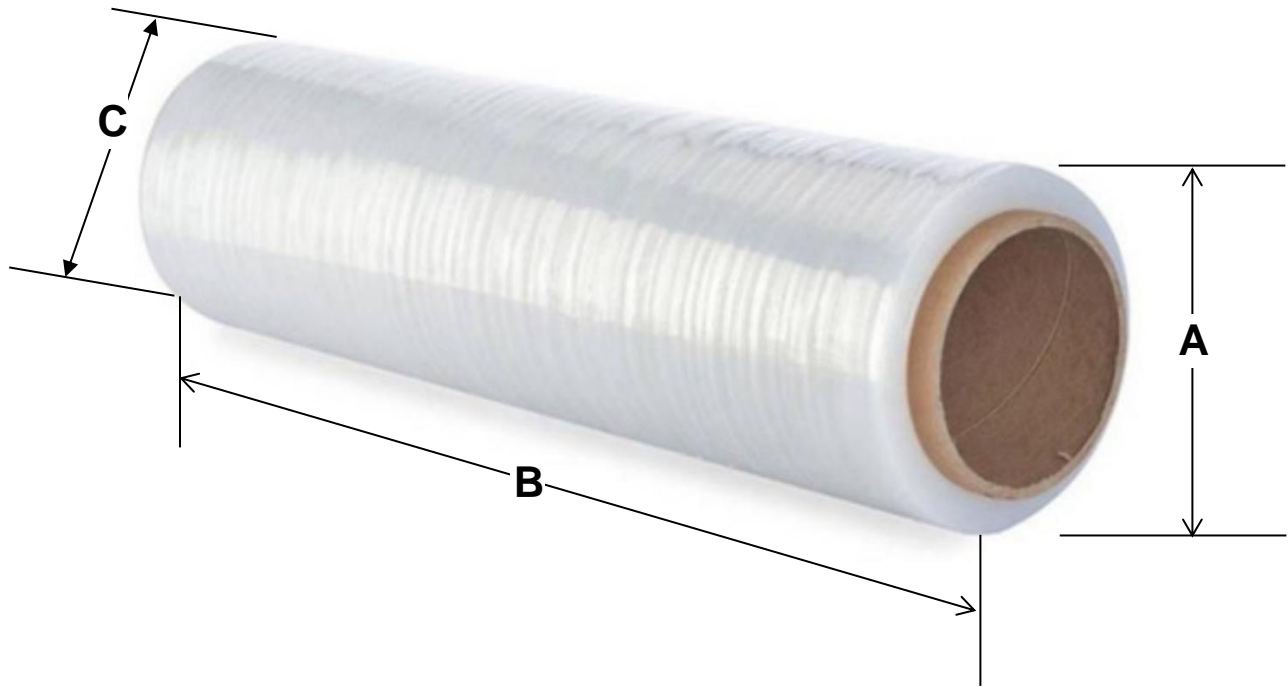

PlayPack

Ficha Técnica

Dimensiones Específicas de PlayPack en mm.

Clave	A	B	C
MXPLP-001 a MXPLP-006	127	464	127