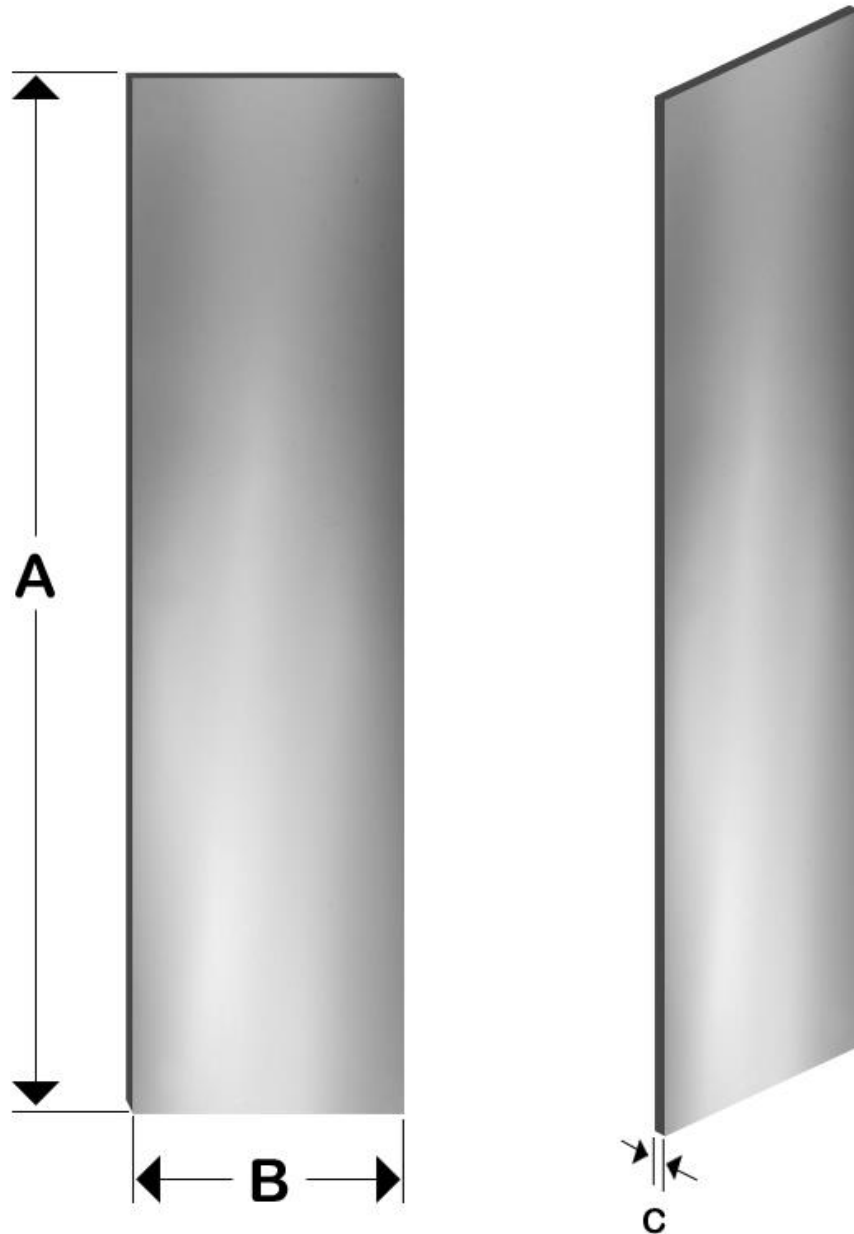

Dimensiones Especificas de la Placa Protectora para Puerta DoorStile.

Clave	A	B	C
	mm	mm	mm
MXDKK-001	1060	101.6	12.7
MXDKK-003	1060	152.4	12.7
MXDKK-005	1060	203.2	12.7
MXDKK-006	1060	254	12.7
MXDKK-007	1060	304.8	12.7
MXDKK-008	1060	355.6	12.7
MXDKK-009	1060	406.4	12.7
MXDKK-010	1060	457.2	12.7
MXDKK-011	1060	508	12.7
MXDKK-012	1060	558.8	12.7
MXDKK-013	1060	609.6	12.7
MXDKK-014	1060	660.4	12.7
MXDKK-015	1060	711.2	12.7
MXDKK-016	1060	762	12.7

Dimensiones Específicas de la Placa Protectora para Puerta DoorStile.

Clave	A	B	C
	mm	Mm	mm
MXDKK-017	1060	812.8	12.7
MXDKK-018	1060	863.6	12.7
MXDKK-019	1060	914.4	12.7
MXDKK-020	1060	965.2	12.7

Galería de Imágenes de la Placa Protectora para Puerta DoorStile.