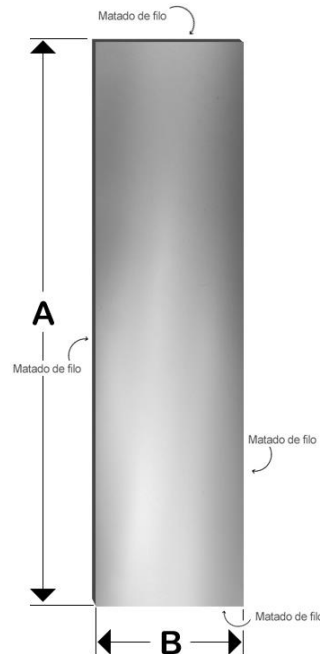

### Características Técnicas Específicas de la Placa Protectora para Puerta DoorPushNox.

Clave	Tamaño (Base x Alto) Pulgadas	Calibre	Material	Peso y dimensiones con empaque flejado			
				Peso	cm	cm	cm
				Kg	Base	Altura	Fondo
<b>MXDSN-001</b>	12x4"	22	Acero inoxidable	0.243	31	11	1
<b>MXDSN-002</b>	12x6"	22	Acero inoxidable	0.365	31	16	1
<b>MXDSN-003</b>	12x8"	22	Acero inoxidable	0.487	31	21	1
<b>MXDSN-004</b>	14x4"	22	Acero inoxidable	0.283	36	11	1
<b>MXDSN-005</b>	14x6"	22	Acero inoxidable	0.425	36	16	1
<b>MXDSN-006</b>	14x8"	22	Acero inoxidable	0.567	36	21	1
<b>MXDSN-007</b>	16x4"	22	Acero inoxidable	0.324	41	11	1
<b>MXDSN-008</b>	16x6"	22	Acero inoxidable	0.486	41	16	1
<b>MXDSN-009</b>	16x8"	22	Acero inoxidable	0.648	41	21	1

### Características Técnicas Específicas de la Placa Protectora para Puerta DoorPushNox.

Clave	Tamaño (Base x Alto) Pulgadas	Calibre	Material	Peso y dimensiones con empaque flejado			
				Peso	cm	cm	Cm
				Kg	Base	Altura	Fondo
<b>MXDSN-010</b>	18x4"	22	Acero inoxidable	0.365	46	11	1
<b>MXDSN-011</b>	18x6"	22	Acero inoxidable	0.548	46	16	1
<b>MXDSN-012</b>	18x8"	22	Acero inoxidable	0.730	46	21	1

### Dimensiones Específicas de la Placa Protectora para Puerta DoorPushNox.

Clave	A	B
	mm	mm
<b>MXDSN-001</b>	304.8	101.6
<b>MXDSN-002</b>	304.8	152.4
<b>MXDSN-003</b>	304.8	203.2
<b>MXDSN-004</b>	355.6	101.6
<b>MXDSN-005</b>	355.6	152.4
<b>MXDSN-006</b>	355.6	203.2
<b>MXDSN-007</b>	406.4	101.6
<b>MXDSN-008</b>	406.4	152.4
<b>MXDSN-009</b>	406.4	203.2
<b>MXDSN-010</b>	457.2	101.6
<b>MXDSN-011</b>	457.2	152.4
<b>MXDSN-012</b>	457.2	203.2