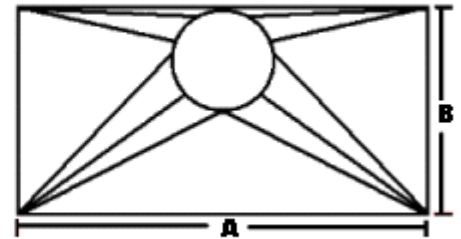

Montaje

► Fijar de cada una de las orejas al techo por medio de cadenas, taquetes y tornillos.

► VentDepot Team, monta, instala o da mantenimiento a cualquiera de nuestros equipos, de forma rápida, segura y conforme a las normas industriales.

► Suministro y servicio a toda República Mexicana.

Dimensiones

Accesorios

Clave

EPW- (001 a 045)

MAT-072

► Para mayor información ver materiales.