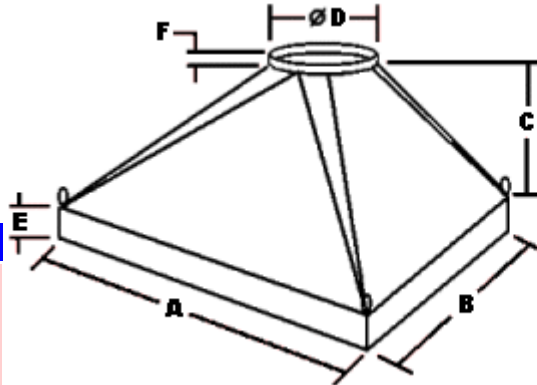

Montaje

► Fijar de cada una de las orejas al techo por medio de cadenas, taquetes y tornillos.

► VentDepot Team, monta, instala o da mantenimiento a cualquiera de nuestros equipos, de forma rápida, segura y conforme a las normas industriales.

► Suministro y servicio a toda República Mexicana.

Dimensiones

Accesorios

Clave

EPW- (001 a 045)

MAT-072

► Para mayor información ver materiales.