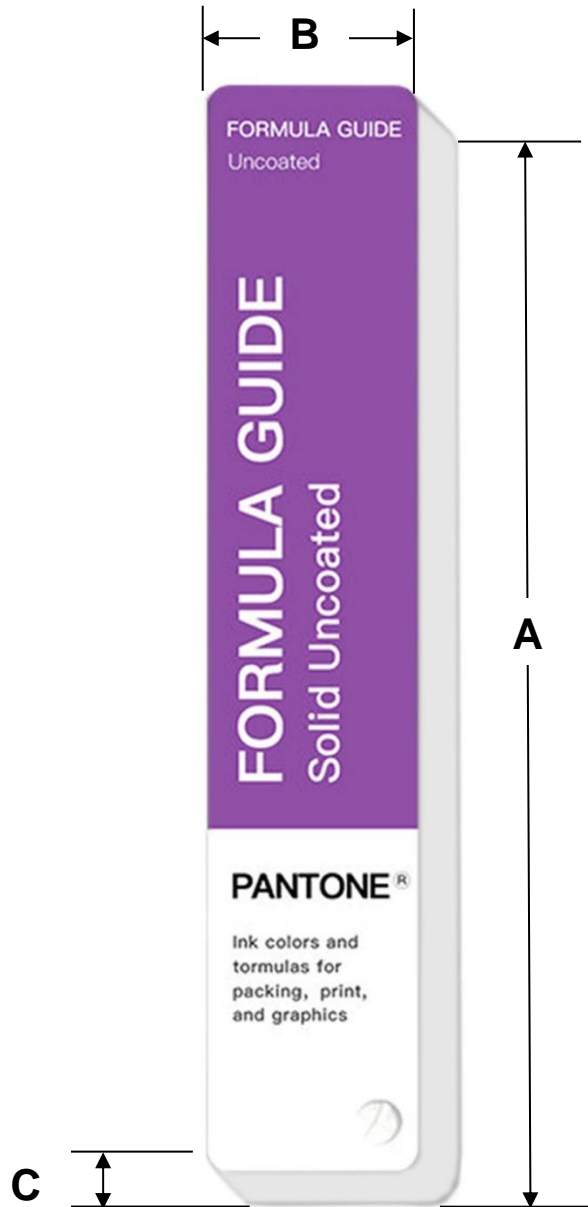

### Características Técnicas Específicas de los Pantones, Pantone PlusSolid Uncoated.

Clave	Muestra de colores	Diseño	Familia de colores	Tamaño de la muestrario	Formato	Peso y Dimensiones con Empaque en cm.			
						Kg	Base	Alto	Ancho
<b>MXLUS-001</b>	1 Pza.	Abanico	9	Grueso	Papel	0.442	25	7	6
<b>MXLUS-002</b>	2 Pzas.	Abanico	9	Grueso	Papel	0.884	25	7	12

**Dimensiones Especificas de los Pantones, Pantone PlusSolid Uncoated, en mm.**

Clave	A	B	C
MXLUS-001 a MXLUS-002	235	43	55