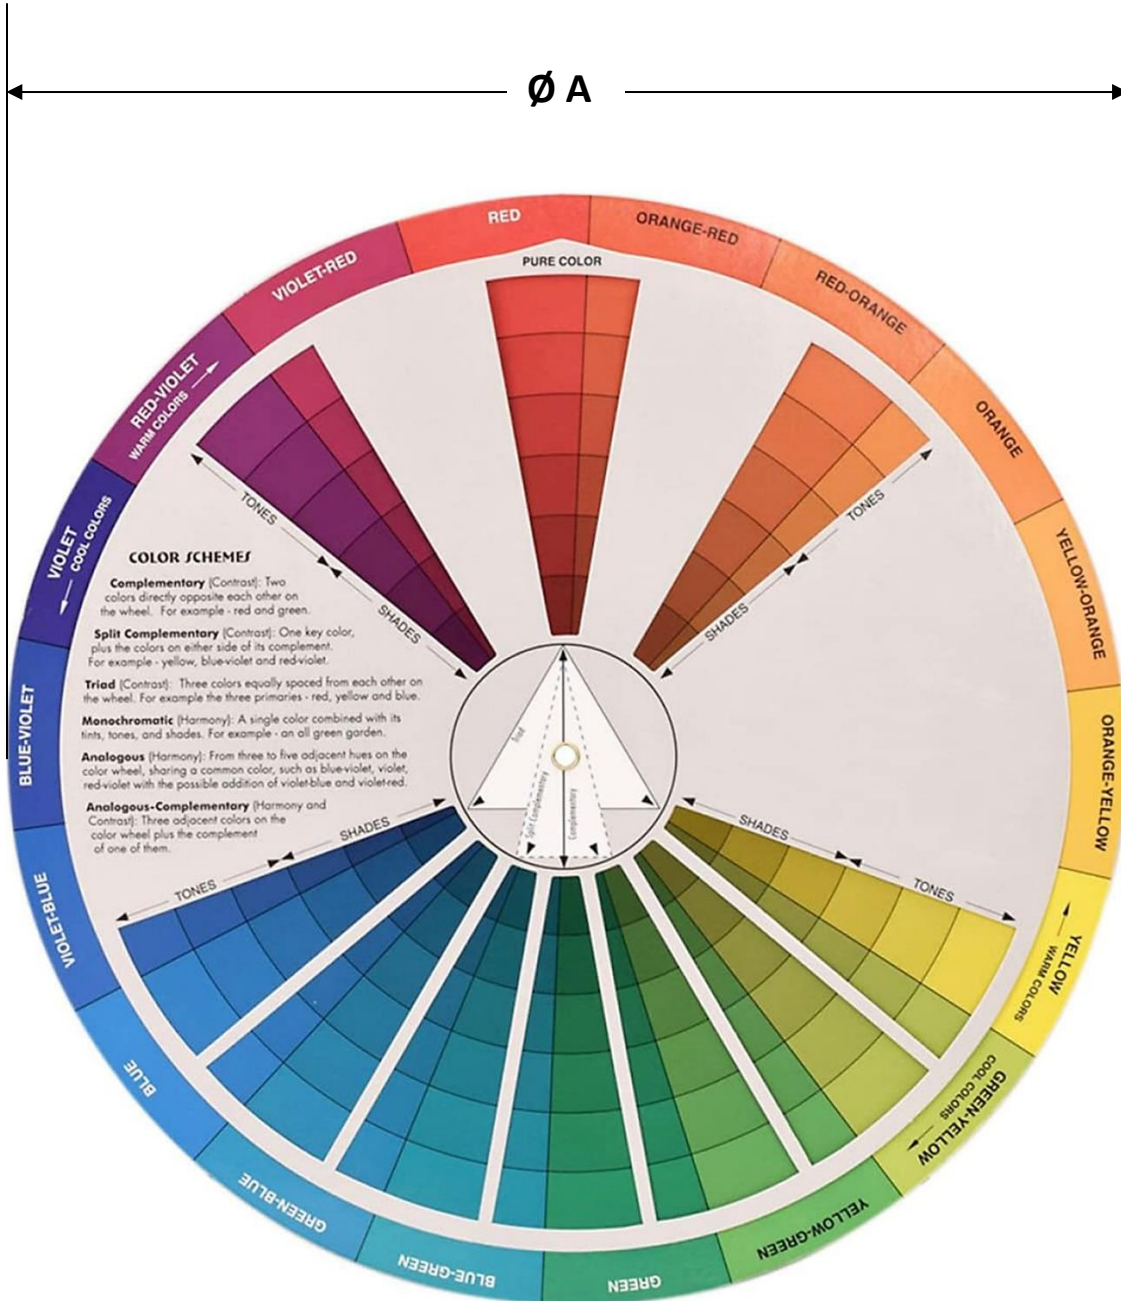

Dimensiones Especificas de la Guía de Color, ChromaMixMatrix, en mm.

Clave	Ø A
MXCTX-001 a MXCTX-003	230