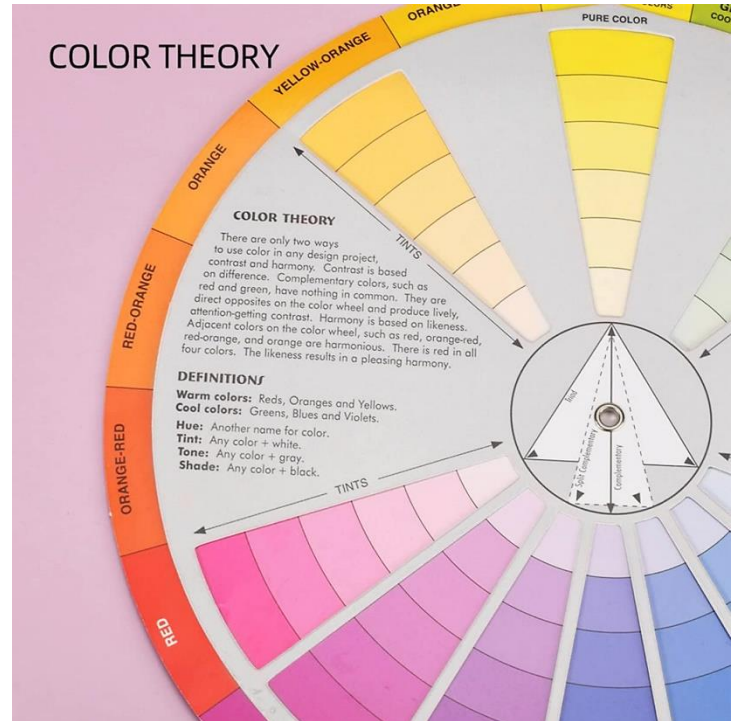

Sus colores son precisos y vibrantes, ofrece una amplia gama que se adaptan a la mayoría de las combinaciones usadas en entornos artísticos y de diseño, lo que la convierte en una herramienta sumamente práctica para aficionados y profesionales.

Una cara muestra 18 colores con combinaciones de color gris y negro para identificar tonos y sombras.

La otra cara muestra 18 colores con combinaciones de diferentes cantidades de blanco para identificar el tinte de cada color.

Clave	Cantidad	Muestra de colores	Diseño	Tipo de Muestrario	Formato	Peso y Dimensiones con Empaque en cm.			
						Kg	Base	Alto	Ancho
MXCTX-001	1 Pza.	234	Circular	Delgado	Papel	0.052	25	25	2
MXCTX-002	2 Pzas.	234	Circular	Delgado	Papel	0.104	25	25	4
MXCTX-003	3 Pzas.	234	Circular	Delgado	Papel	0.156	25	25	6

Dimensiones Especificas de la Guía de Color, ChromaMixMatrix, en mm.

Clave	Ø A
MXCTX-001 a MXCTX-003	230

Galería de la Guía de Color, ChromaMixMatrix.

Galería de la Guía de Color, ChromaMixMatrix.

Versión de Corrección	Nombre del Autor	Descripción del Error	Descripción de la Corrección	Vo.Bo. Supervisor
V1	Miguel Juárez	Ficha Nueva	Ninguna	J.L.