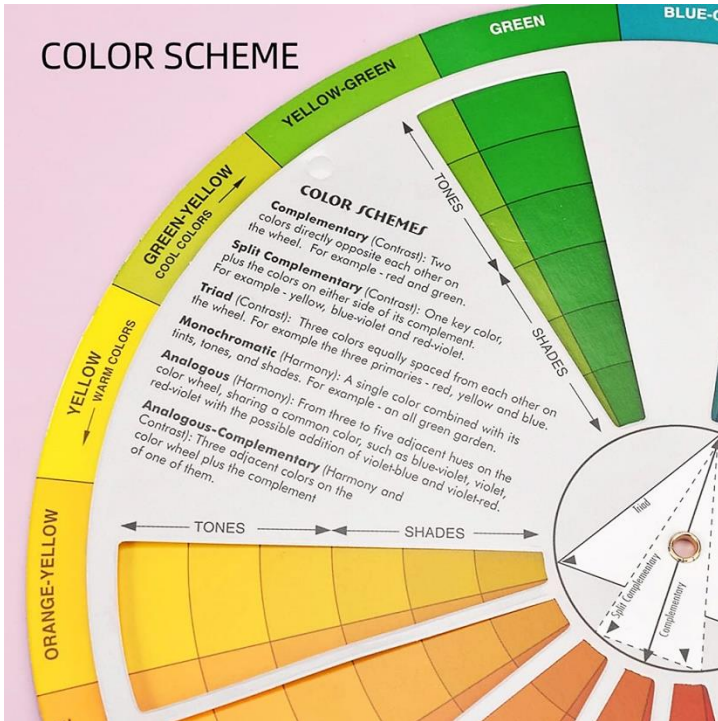

Sus colores son precisos y vibrantes, ofrece una amplia gama que se adaptan a la mayoría de las combinaciones usadas en entornos artísticos y de diseño, lo que la convierte en una herramienta sumamente práctica para aficionados y profesionales.

Una cara muestra 18 colores con combinaciones de color gris y negro para identificar tonos y sombras.

La otra cara muestra 18 colores con combinaciones de diferentes cantidades de blanco para identificar el tinte de cada color.

Clave	Cantidad	Muestra de colores	Diseño	Tipo de Muestrario	Formato	Peso y Dimensiones con Empaque en cm.			
						Kg	Base	Alto	Ancho
MXCTX-001	1 Pza.	234	Circular	Delgado	Papel	0.052	25	25	2
MXCTX-002	2 Pzas.	234	Circular	Delgado	Papel	0.104	25	25	4
MXCTX-003	3 Pzas.	234	Circular	Delgado	Papel	0.156	25	25	6

Dimensiones Especificas de la Guía de Color, ChromaMixMatrix, en mm.

Clave	Ø A
MXCTX-001 a MXCTX-003	230

Galería de la Guía de Color, ChromaMixMatrix.

Galería de la Guía de Color, ChromaMixMatrix.

Versión de Corrección	Nombre del Autor	Descripción del Error	Descripción de la Corrección	Vo.Bo. Supervisor
V1	Miguel Juárez	Ficha Nueva	Ninguna	J.L.