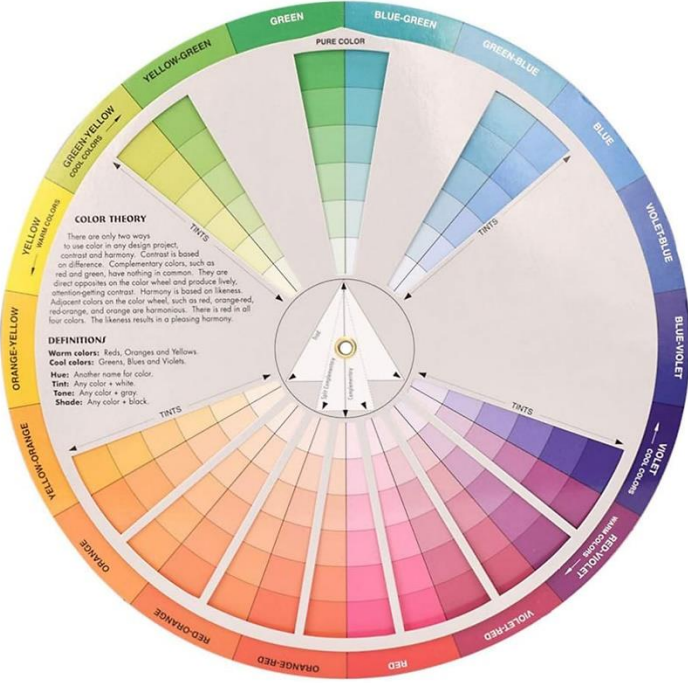

Galería de la Guía de Color, ChromaMixMatrix.