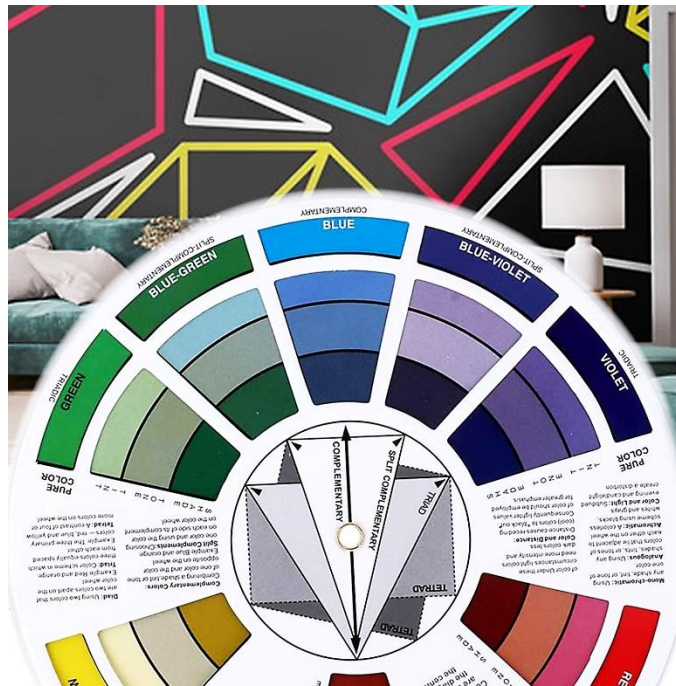

Galería de la Guía de Color, ChromaMix14.

Versión de Corrección	Nombre del Autor	Descripción del Error	Descripción de la Corrección	Vo.Bo. Supervisor
V1	Miguel Juárez	Ficha Nueva	Ninguna	J.L.