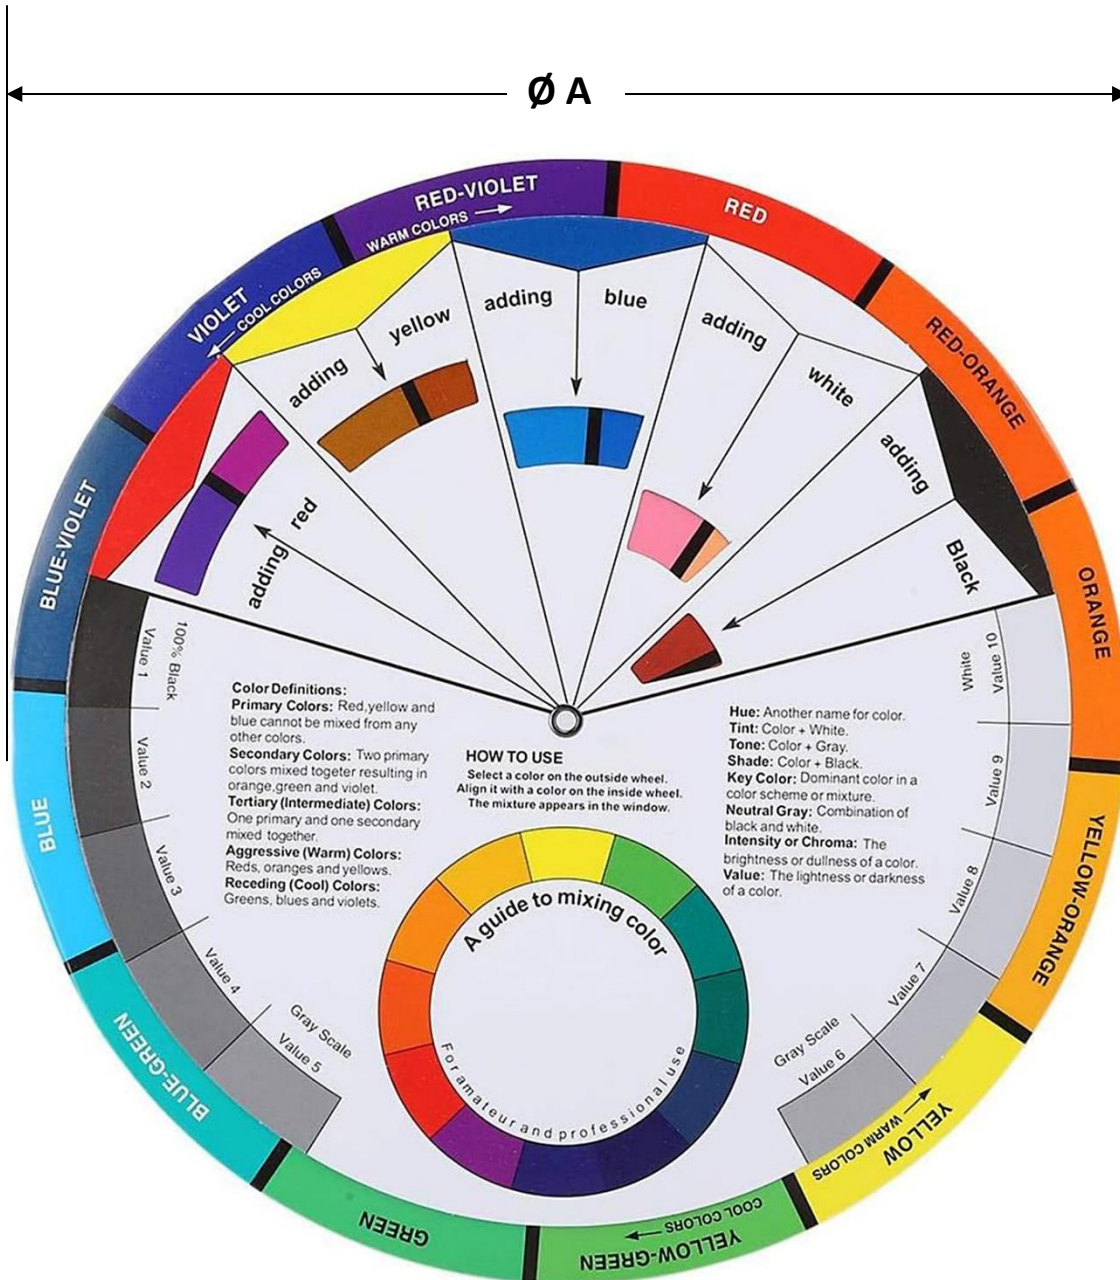

Sus colores son precisos y vibrantes, ofrece una amplia gama que se adaptan a la mayoría de las combinaciones usadas en entornos artísticos y de diseño, lo que la convierte en una herramienta sumamente práctica para aficionados y profesionales.

En sus dos caras incluye definiciones y apoyos visuales como, escala de grises, matiz, tinte, tono, temperatura del color, colores complementarios y otros términos de color e ilustración que complementan su función.

### Características Técnicas Específicas la Guía de Color, ChromaMix14.

Clave	Cantidad	Muestra de colores	Diseño	Tipo de Muestrario	Formato	Peso y Dimensiones con Empaque en cm.			
						Kg	Base	Alto	Ancho
<b>MXCRX-001</b>	1 Pza.	118	Circular	Delgado	Papel	0.032	16	16	2
<b>MXCRX-002</b>	2 Pzas.	118	Circular	Delgado	Papel	0.064	16	16	4
<b>MXCRX-003</b>	3 Pzas.	118	Circular	Delgado	Papel	0.096	16	16	6

### Galería de la Guía de Color, ChromaMix14.