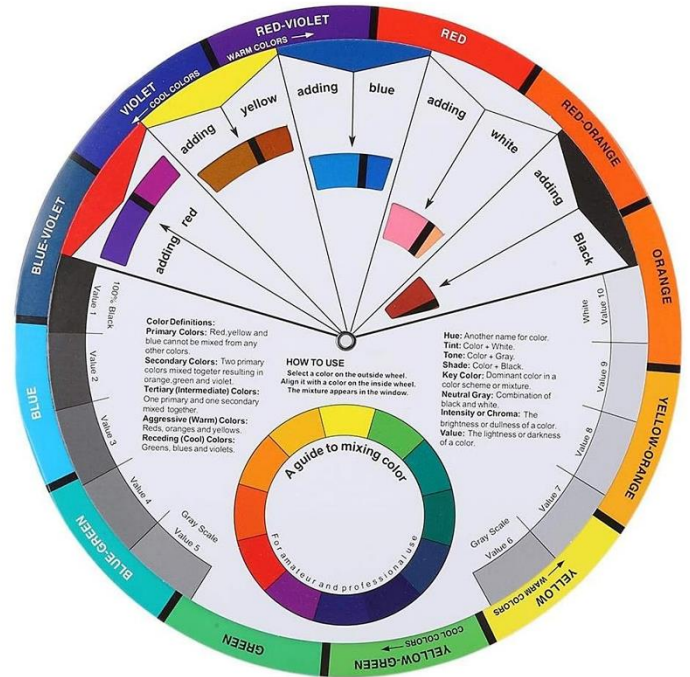

Características Generales de la Guía de Color, ChromaMix14.

ChromaMix14 es una guía de color en formato circular, de 14 centímetros de diámetro, que facilita la toma de decisiones para conformar paletas cromáticas armonizadas, es decir ayuda a identificar combinaciones a partir de un modelo visual de fácil uso y comprensión.

Sus colores son precisos y vibrantes, ofrece una amplia gama que se adaptan a la mayoría de las combinaciones usadas en entornos artísticos y de diseño, lo que la convierte en una herramienta sumamente práctica para aficionados y profesionales.

En sus dos caras incluye definiciones y apoyos visuales como, escala de grises, matiz, tinte, tono, temperatura del color, colores complementarios y otros términos de color e ilustración que complementan su función.

Aplicaciones de la Guía de Color, ChromaMix14.

ChromaMix14, se puede utilizar como referencia en aplicaciones de pintura, maquillaje, cejas, uñas, tatuajes, demostraciones de clase, diseño gráfico, diseño de moda y textil, decoradores de interiores, fotógrafos, ilustradores, maquilladores y estilistas, etc. para elegir colores y crear diseños visualmente atractivos y efectivos.

Garantía de la Guía de Color, ChromaMix14.

ChromaMix14 tiene una garantía de 1 año certificado por escrito. Sujeto a las cláusulas de garantía de VentDepot.

Características Técnicas Específicas la Guía de Color, ChromaMix14.

Clave	Cantidad	Muestra de colores	Diseño	Tipo de Muestrario	Formato	Peso y Dimensiones con Empaque en cm.			
						Kg	Base	Alto	Ancho
MXCRX-001	1 Pza.	118	Circular	Delgado	Papel	0.032	16	16	2
MXCRX-002	2 Pzas.	118	Circular	Delgado	Papel	0.064	16	16	4
MXCRX-003	3 Pzas.	118	Circular	Delgado	Papel	0.096	16	16	6