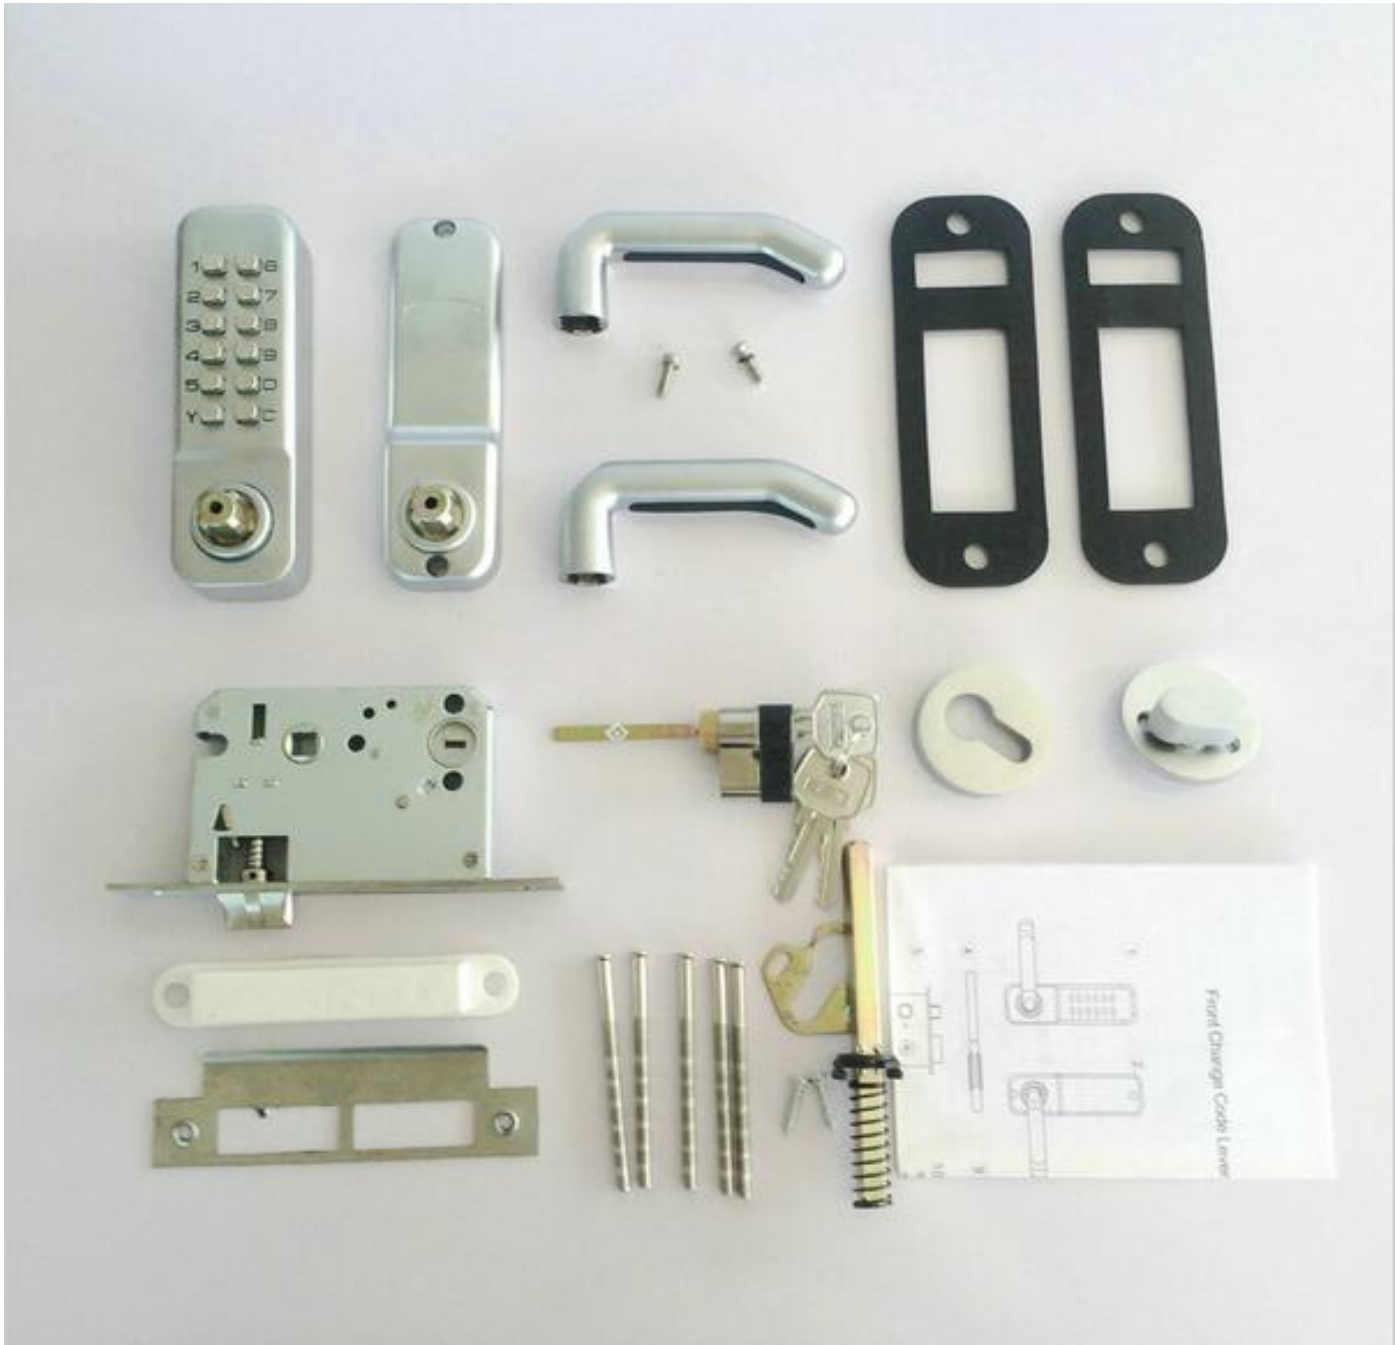

PushLock

Mecanismo de la Perillas y Manijas: Teclado Mecánico para Puertas, PushLock.