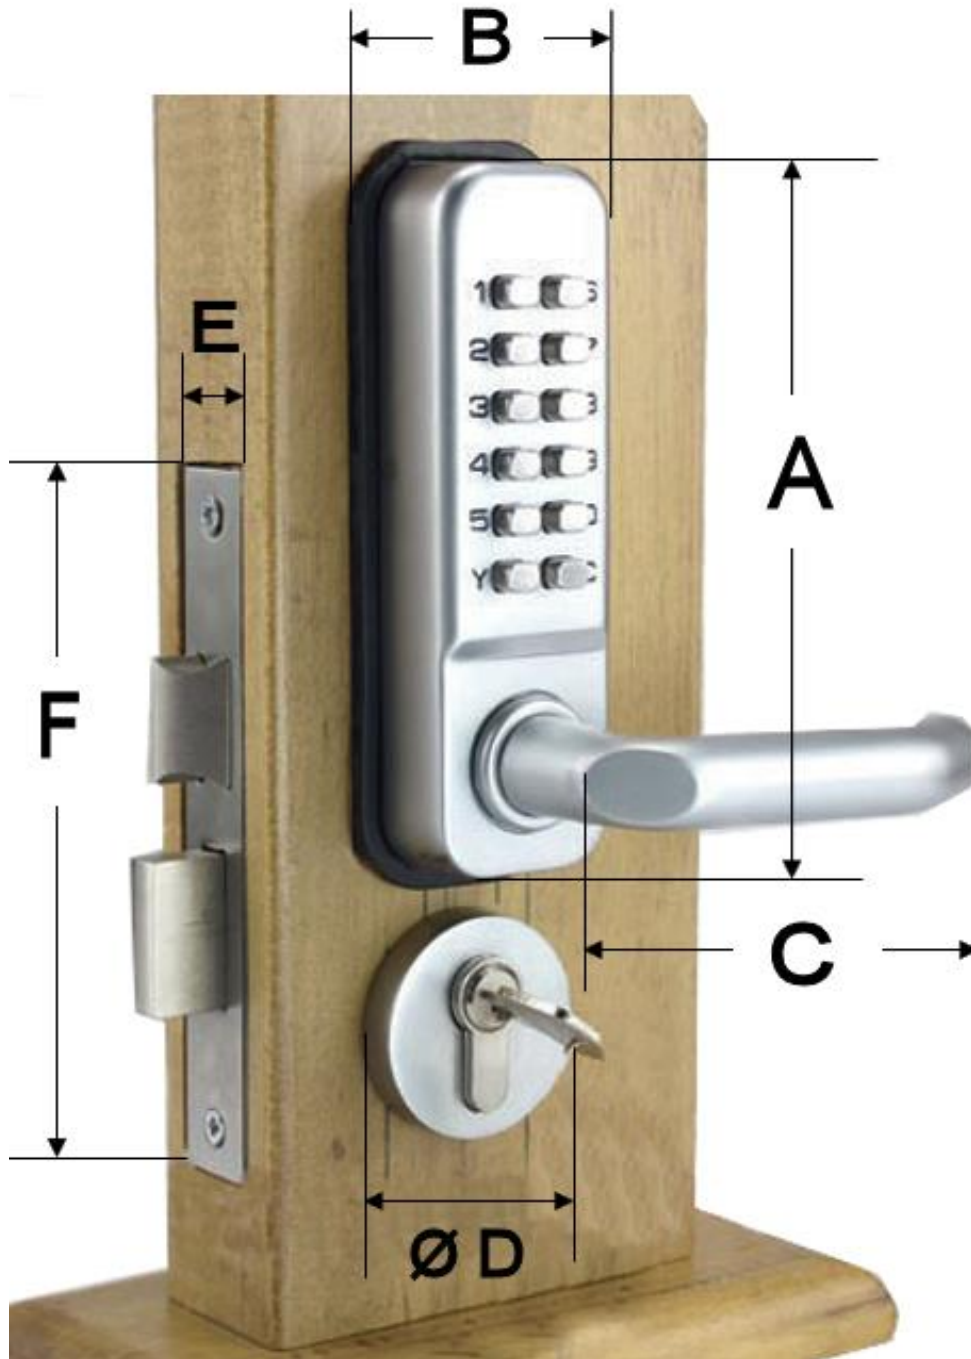

PushLock

Medidas de Perillas y Manijas: Teclado Mecánico para Puertas, PushLock cm						
Clave	A	B	C	Ø D	E	F
MXPLK-001	14.1	4.3	10.5	4.7	2.2	14.5