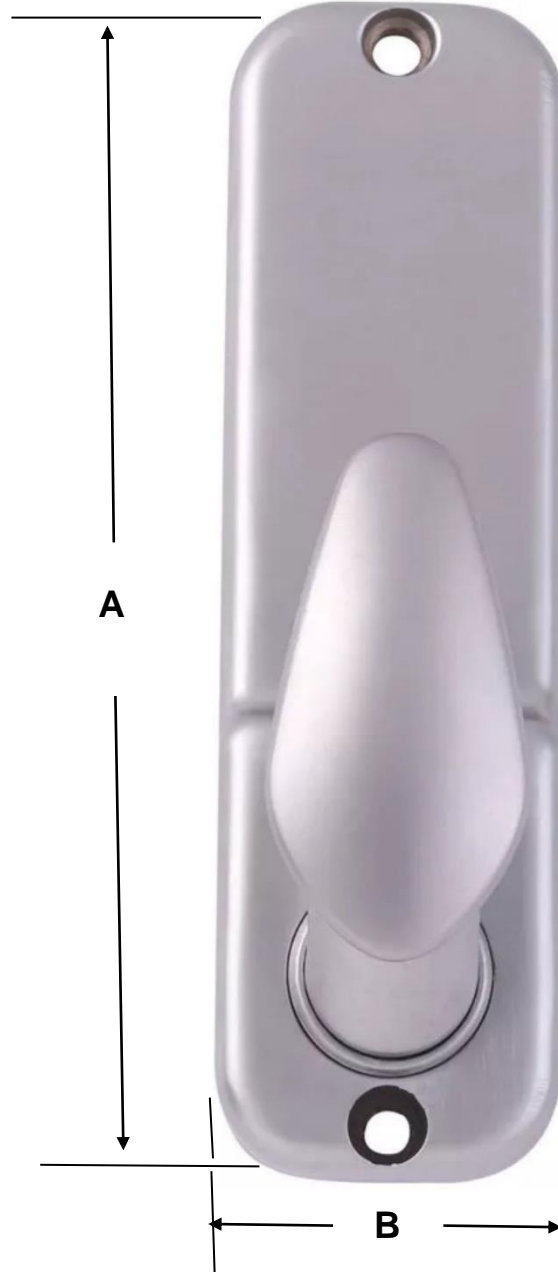

Se adapta al espesor de la puerta: 28 a 65 mm.

Incluye hardware de instalación completa.

Guía de instalación detallada e instrucciones de la operación.

### Características Técnicas Específicas de las Perillas y Manijas: Teclado Mecánico para Puertas, MechanicKey.

Clave	Sistema	Tipo de Bloqueo	Material	Color	Batería	Peso y Dimensiones con Empaque en cm.			
						Kg	Base	Alto	Ancho
<b>MXMNE-001</b>	Mecánico	Código	Aleación de Zinc	Níquel Satín	No	4	16	26	16

Dimensiones Específicas de las Perillas y Manijas: Teclado Mecánico para Puertas, MechanicKey en mm.

Clave	A	B
MXMNE-001	142	42

Galería de las Perillas y Manijas: Teclado Mecánico para Puertas, MechanicKey.