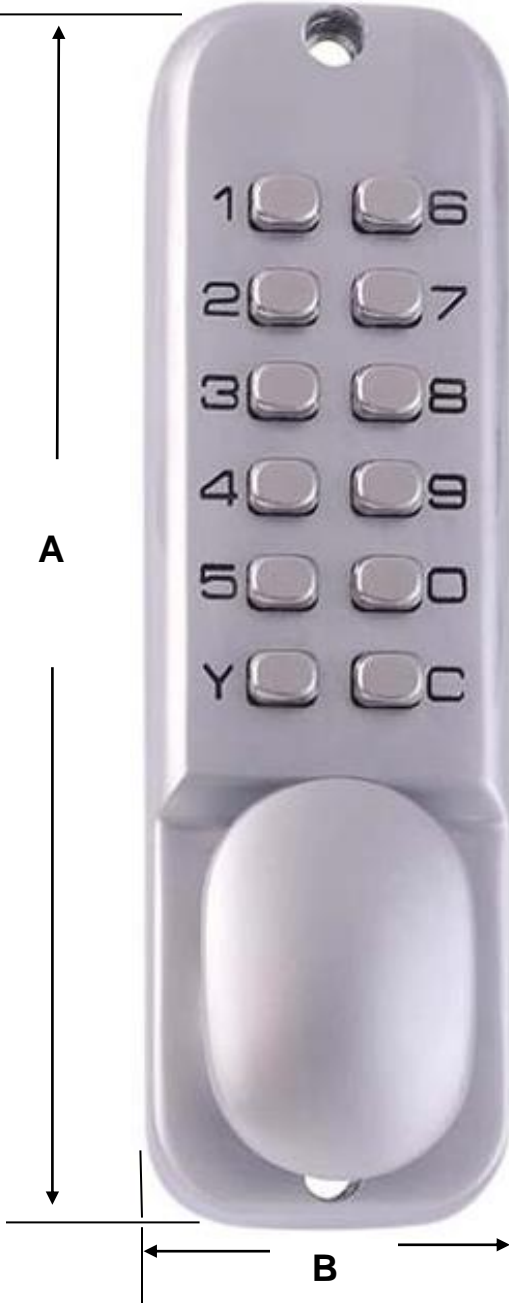

Se adapta al espesor de la puerta: 28 a 65 mm.

Incluye hardware de instalación completa.

Guía de instalación detallada e instrucciones de la operación.

### Características Técnicas Específicas de las Perillas y Manijas: Teclado Mecánico para Puertas, MechanicKey.

Clave	Sistema	Tipo de Bloqueo	Material	Color	Batería	Peso y Dimensiones con Empaque en cm.			
						Kg	Base	Alto	Ancho
<b>MXMNE-001</b>	Mecánico	Código	Aleación de Zinc	Níquel Satín	No	4	16	26	16

Dimensiones Específicas de las Perillas y Manijas: Teclado Mecánico para Puertas, MechanicKey en mm.

Clave	A	B
MXMNE-001	142	42

Galería de las Perillas y Manijas: Teclado Mecánico para Puertas, MechanicKey.