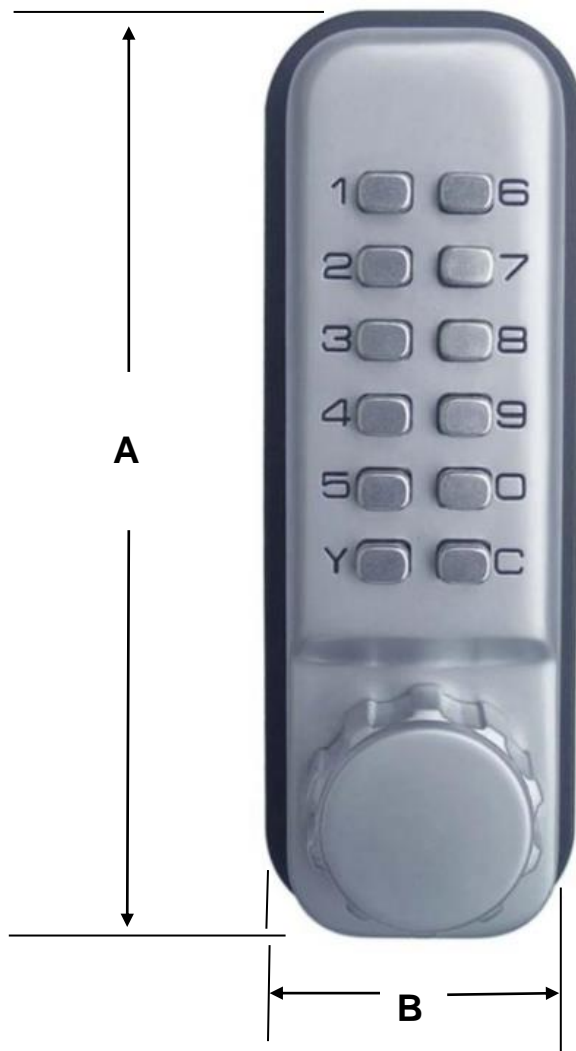

Dimensiones Específicas de las Perillas y Manijas: Teclado Mecánico para Puertas, KeyDoor en mm.

Clave	A	B
MXKYD-001	142	42