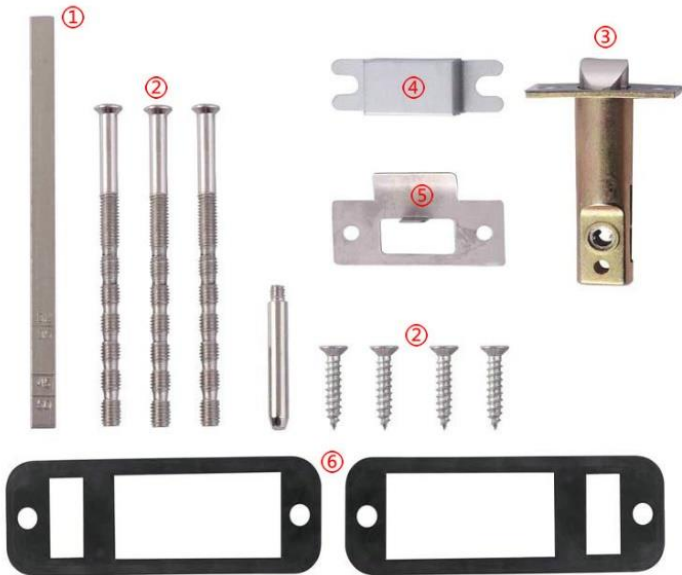

Galería de las Perillas y Manijas: Teclado Mecánico para Puertas, KeyDoor.

Versión de Corrección	Nombre del Autor	Descripción del Error	Descripción de la Corrección	Vo.Bo. Supervisor
V1	Patricia Pedraza	Ficha Nueva	Ninguna	Jessica Lorenzo