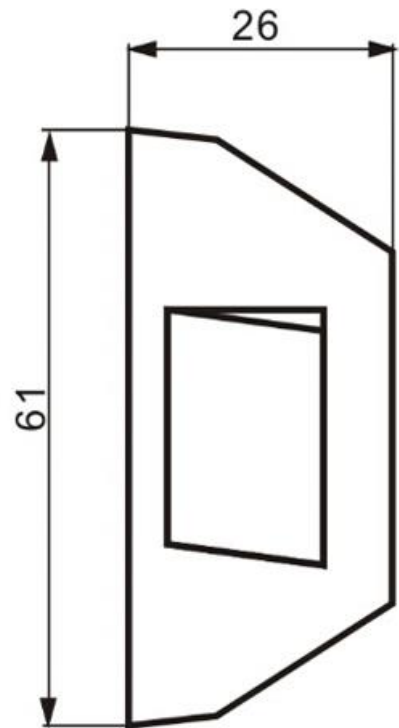

Se adapta al espesor de la puerta: 30 a 60mm.

Incluye hardware de instalación completa.

Guía de instalación detallada e instrucciones de la operación.

### Características Técnicas Específicas de las Perillas y Manijas: Teclado Mecánico para Puertas, CodeLock.

Clave	Sistema	Tipo de Bloqueo	Color	Batería	Peso y Dimensiones con Empaque en cm.			
					Kg	Base	Alto	Ancho
<b>MXODL-001</b>	Mecánica	Código	Cromo Satinado	No	4	16	26	16

**Dimensiones Específicas de las Perillas y Manijas: Teclado Mecánico para Puertas, CodeLock en mm.**

Clave	A	B	C	D	E	F
<b>MXODL-001</b>	42	142	25	40	26	61

**Galería de las Perillas y Manijas: Teclado Mecánico para Puertas, CodeLock.**