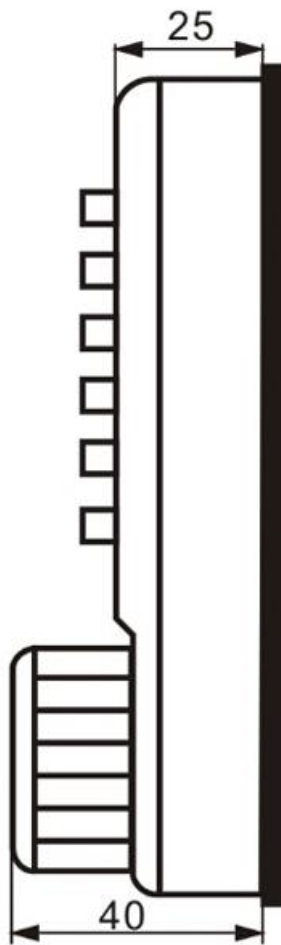

Se adapta al espesor de la puerta: 30 a 60mm.

Incluye hardware de instalación completa.

Guía de instalación detallada e instrucciones de la operación.

### Características Técnicas Específicas de las Perillas y Manijas: Teclado Mecánico para Puertas, CodeLock.

Clave	Sistema	Tipo de Bloqueo	Color	Batería	Peso y Dimensiones con Empaque en cm.			
					Kg	Base	Alto	Ancho
<b>MXODL-001</b>	Mecánica	Código	Cromo Satinado	No	4	16	26	16

**Dimensiones Específicas de las Perillas y Manijas: Teclado Mecánico para Puertas, CodeLock en mm.**

Clave	A	B	C	D	E	F
<b>MXODL-001</b>	42	142	25	40	26	61

**Galería de las Perillas y Manijas: Teclado Mecánico para Puertas, CodeLock.**