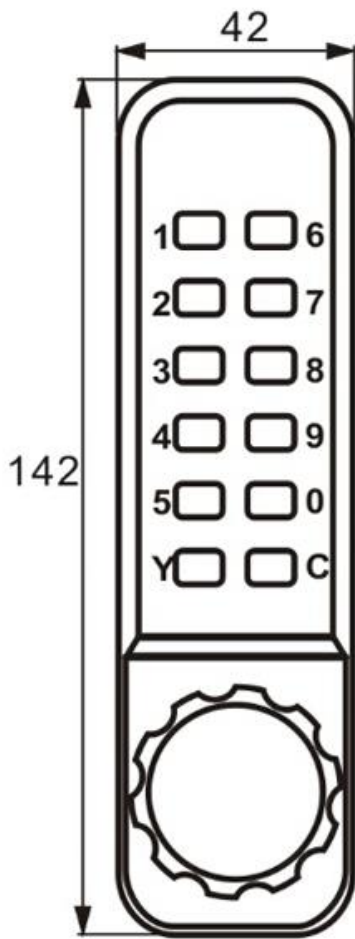

Se adapta al espesor de la puerta: 30 a 60mm.

Incluye hardware de instalación completa.

Guía de instalación detallada e instrucciones de la operación.

### Características Técnicas Específicas de las Perillas y Manijas: Teclado Mecánico para Puertas, CodeLock.

Clave	Sistema	Tipo de Bloqueo	Color	Batería	Peso y Dimensiones con Empaque en cm.			
					Kg	Base	Alto	Ancho
<b>MXODL-001</b>	Mecánica	Código	Cromo Satinado	No	4	16	26	16

**Dimensiones Específicas de las Perillas y Manijas: Teclado Mecánico para Puertas, CodeLock en mm.**

Clave	A	B	C	D	E	F
<b>MXODL-001</b>	42	142	25	40	26	61

**Galería de las Perillas y Manijas: Teclado Mecánico para Puertas, CodeLock.**