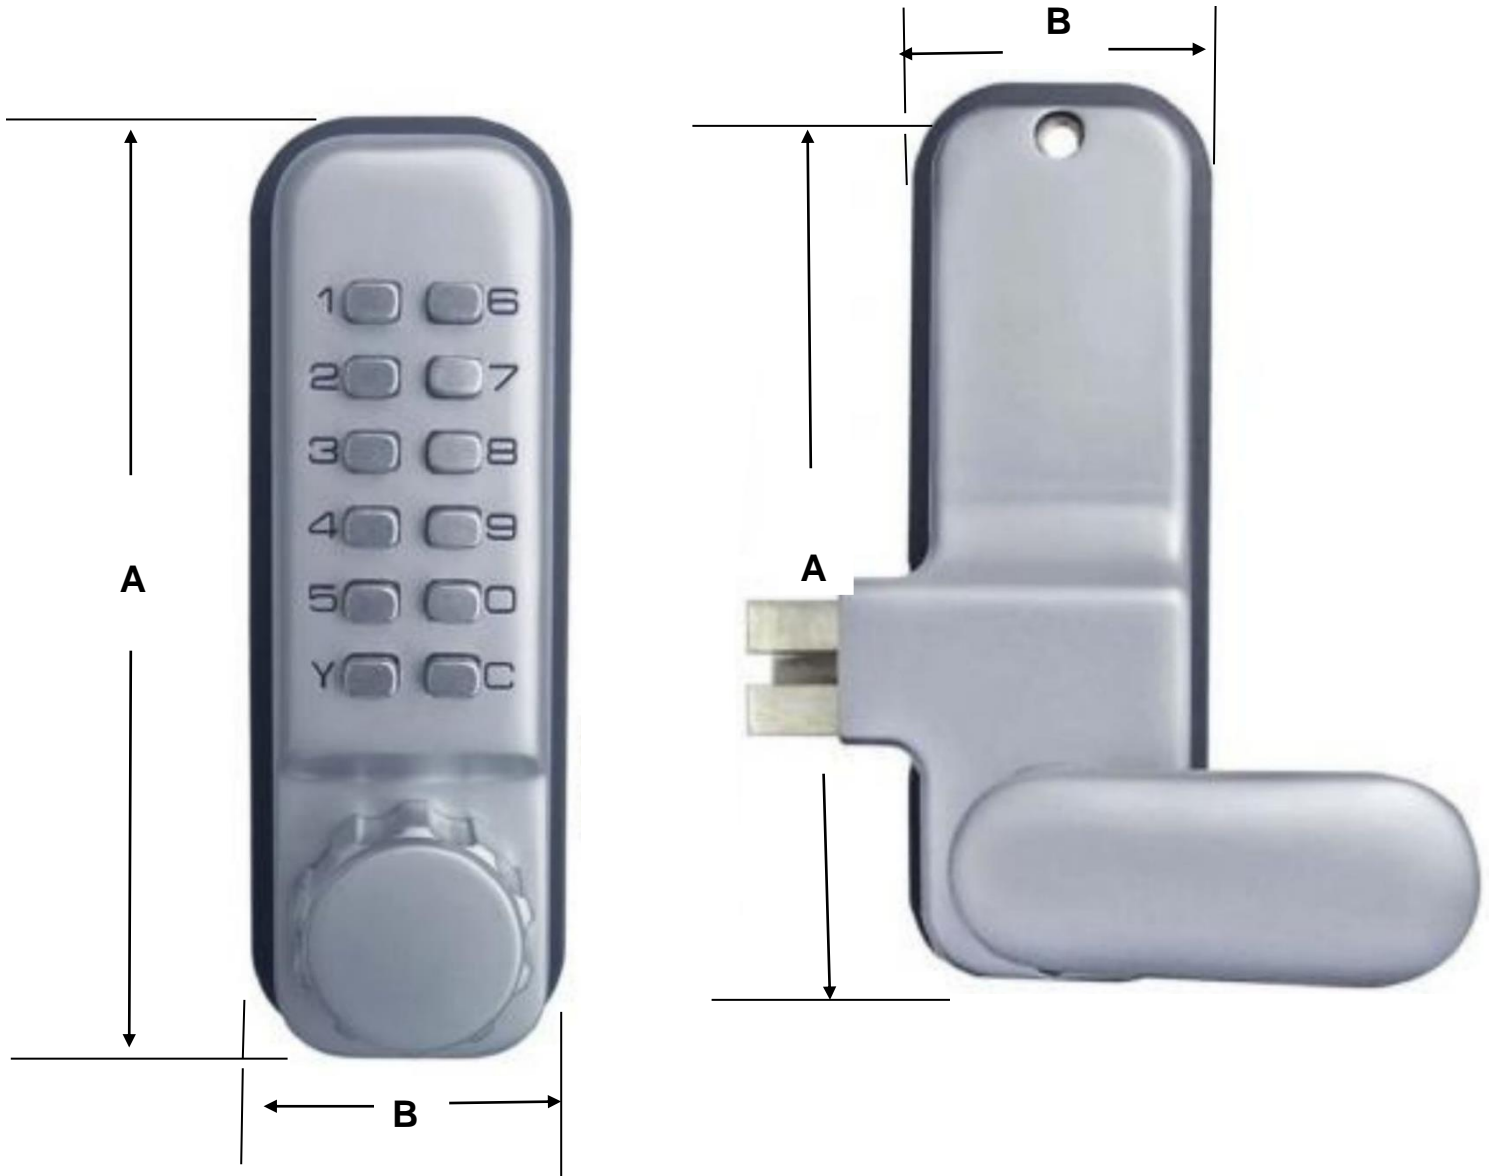

Dimensiones Específicas de las Perillas y Manijas: Teclado Mecánico para Puertas, GlassLock en mm.

Clave	A	B
MXGSO-001	142	44