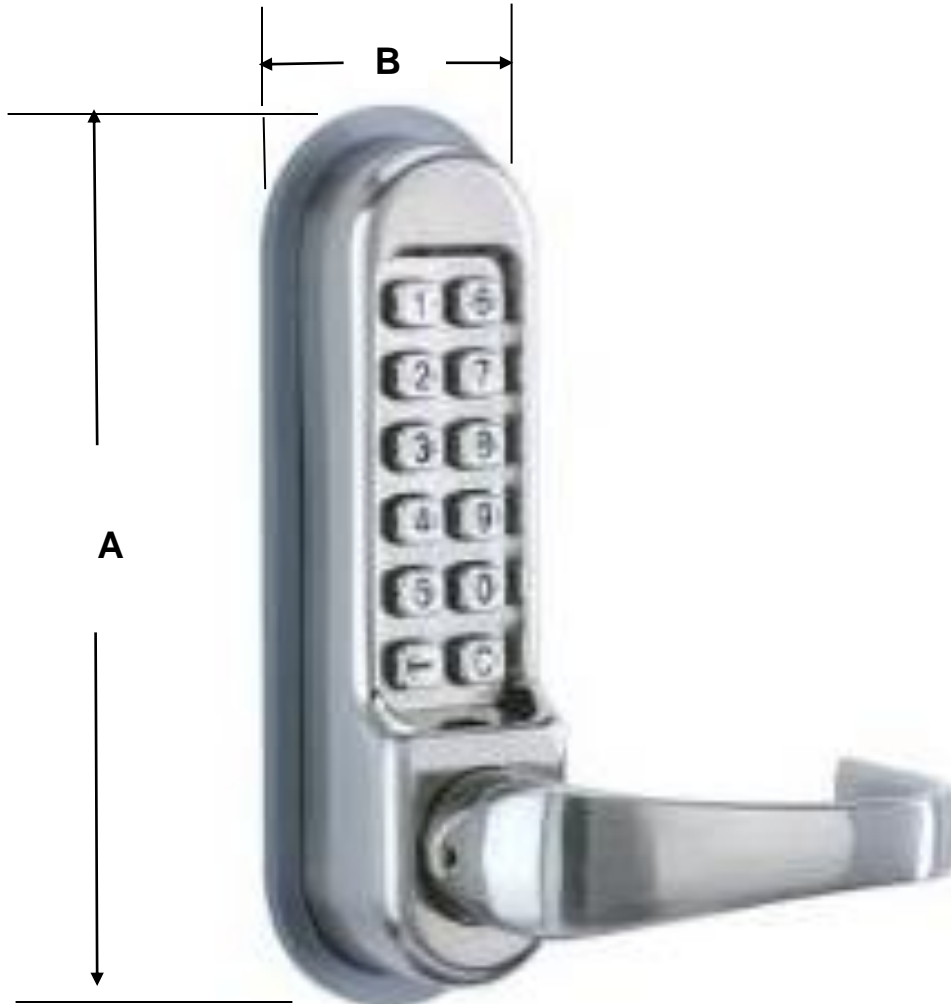

Dimensiones Específicas de las Perillas y Manijas: Teclado Mecánico para Puertas, DoubleLock en mm.

Clave	A	B
MXDEL-001	225	120