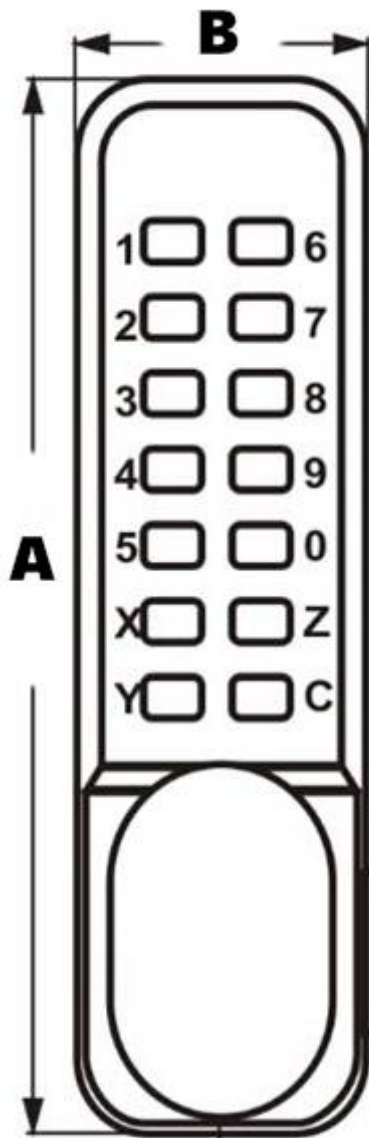

## MechWarrior

Dimensiones de Perillas y Manijas: Teclado Mecánico para Puertas, MechWarrior			
Clave	A	B	C
	cm	cm	cm
<b>MXMWR-001</b>	14.2	4.2	2.5
<b>MXMWR-002</b>	14.2	4.2	2.5
<b>MXMWR-003</b>	14.2	4.2	2.5
<b>MXMWR-004</b>	14.2	4.2	2.5
<b>MXMWR-005</b>	14.2	4.2	2.5
<b>MXMWR-006</b>	14.2	4.2	2.5