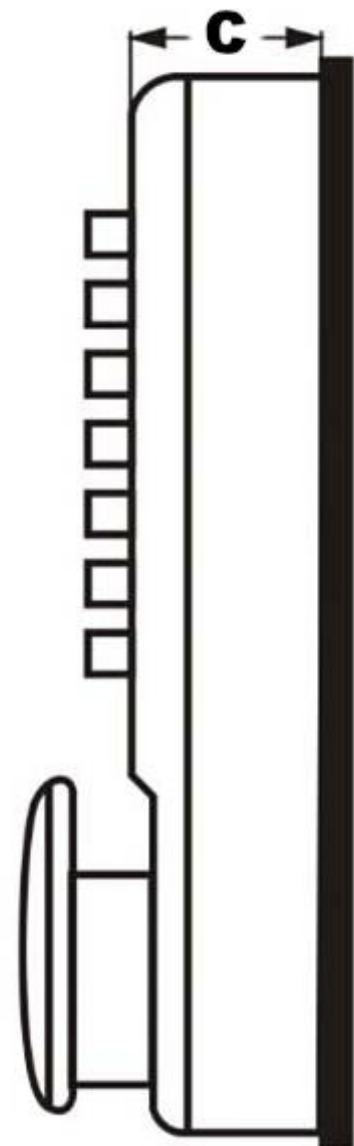

## Garantía de Perillas y Manijas: Teclado Mecánico para Puertas, MechWarrior

El MechWarrior tienen un año de Garantía sujeto a Cláusulas de VentDepot

Características Técnicas Específicas de Perillas y Manijas: Teclado Mecánico para Puertas, MechWarrior									
Clave	Sistema	Material	Acabado	Color	Resiste	Peso kg	Dimensiones con Empaque de Cartón		
							Alto cm	Ancho cm	Largo cm
<b>MXMWR-001</b>	Mecánico	Acero Inoxidable	Cromo Satinado	Gold	Agua	2	50	29	35
<b>MXMWR-002</b>	Mecánico	Acero Inoxidable	Cromo Satinado	Antique Copper	Agua	2	50	29	35
<b>MXMWR-003</b>	Mecánico	Acero Inoxidable	Cromo Satinado	Antique Bronze	Agua	2	50	29	35
<b>MXMWR-004</b>	Mecánico	Acero Inoxidable	Cromo Satinado	Black	Agua	2	50	29	35
<b>MXMWR-005</b>	Mecánico	Acero Inoxidable	Cromo Satinado	Chrome	Agua	2	50	29	35
<b>MXMWR-006</b>	Mecánico	Acero Inoxidable	Cromo Satinado	Satín Chrome	Agua	2	50	29	35

## MechWarrior

Dimensiones de Perillas y Manijas: Teclado Mecánico para Puertas, MechWarrior			
Clave	A	B	C
	cm	cm	cm
<b>MXMWR-001</b>	14.2	4.2	2.5
<b>MXMWR-002</b>	14.2	4.2	2.5
<b>MXMWR-003</b>	14.2	4.2	2.5
<b>MXMWR-004</b>	14.2	4.2	2.5
<b>MXMWR-005</b>	14.2	4.2	2.5
<b>MXMWR-006</b>	14.2	4.2	2.5