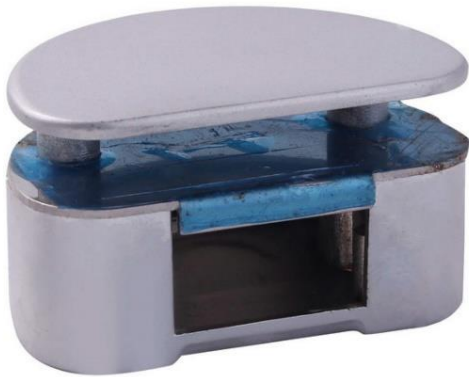

El KnobLever VentDepot es una cerradura mecánica con Clave, de alta calidad libre de cables, batería o electricidad. Es fácil de instalar y de usar, es resistente a cualquier clima estando a la intemperie, 100% operación mecánica, encaja en puertas de apertura tanto de derecha como de izquierda.

Calidad superior al grado comercial duradero.

Material: Acero Inoxidable Aleación de Zinc.

Impermeable: Si.

Manija: Palanca.

Cabe en puertas de apertura derecha e izquierda.

Preestablecido con código (Se puede cambiar-Ver manual de instrucciones).

El KnobLever, cuenta con 1 año de garantía sujeto a cláusulas VentDepot.

Características Técnicas Específicas de las Perillas y Manijas: Teclado Mecánico para Puertas, KnobLever.

Clave	Sistema	Tipo de Bloqueo	Color	Batería	Peso y Dimensiones con Empaque en cm.			
					Kg	Base	Alto	Ancho
MXKBE-001	Mecánica	Código	Cromo Satinado	No	4	15	13	15

Dimensiones Específicas de las Perillas y Manijas: Teclado Mecánico para Puertas, KnobLever en mm.

Clave	A	B
MXKBE-001	142	4

Galería de las Perillas y Manijas: Teclado Mecánico para Puertas, KnobLever.

Versión de Corrección	Nombre del Autor	Descripción del Error	Descripción de la Corrección	Vo.Bo. Supervisor
V1	Patricia Pedraza	Ficha Nueva	Ninguna	Jessica Lorenzo