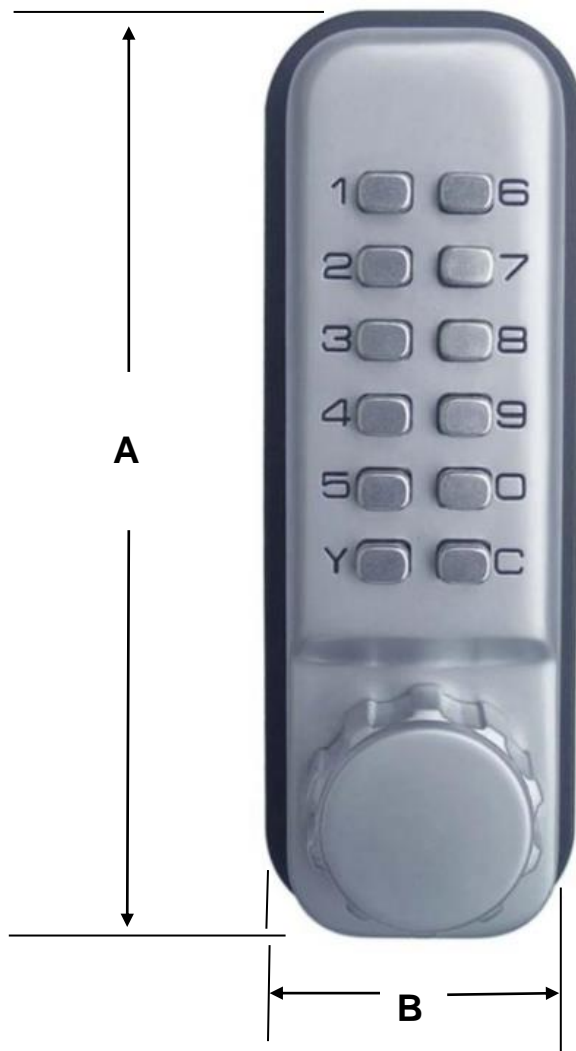

Dimensiones Específicas de las Perillas y Manijas: Teclado Mecánico para Puertas, HandleOval en mm.

Clave	A	B
MXHLO-001	142	42