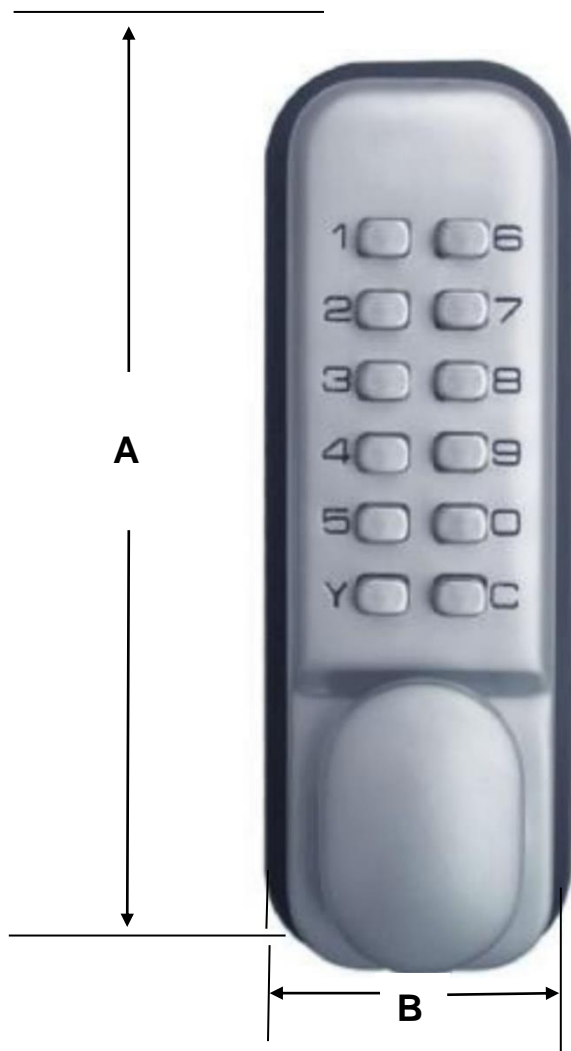

Calidad superior al grado comercial duradero.

Material: Acero Inoxidable Aleación de Zinc.

Impermeable: Si.

Manija: Ovalada.

Cabe en puertas de apertura derecha e izquierda.

Preestablecido con código (Se puede cambiar-Ver manual de instrucciones).

Clave	Sistema	Tipo de Bloqueo	Material	Color	Batería	Peso y Dimensiones con Empaque en cm.			
						Kg	Base	Alto	Ancho
MXHLO-001	Mecánica	Código	Aleación de Zinc	Cromo Satinado	No	4	16	26	16

Dimensiones Específicas de las Perillas y Manijas: Teclado Mecánico para Puertas, HandleOval en mm.

Clave	A	B
MXHLO-001	142	42

Dimensiones Específicas de las Perillas y Manijas: Teclado Mecánico para Puertas, HandleOval en mm.

Clave	A	B
MXKYD-002	142	42

Galería de las Perillas y Manijas: Teclado Mecánico para Puertas, HandleOval.