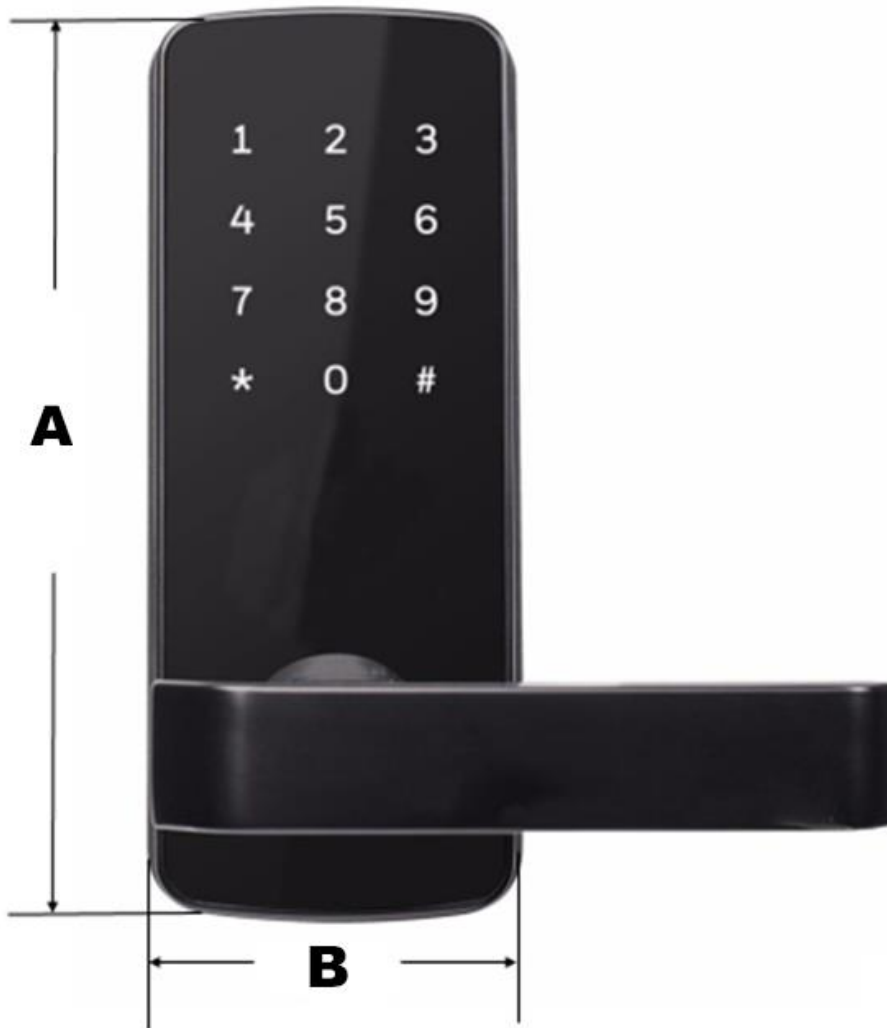

## Características Específicas de Perillas y Manijas: Conectividad Bluetooth, VirtualKey

Clave	Sistema	Tiempo de Desbloqueo en sg.	Distancia de la red en m.	Capacidad de dígitos	Tipo de batería	Espesor de puerta en mm	Color	Peso y Dimensiones con Empaque en caja de Cartón			
								Peso kg	Alto cm	Ancho cm	Largo cm
<b>MXVRK-001</b>	Bluetooth	0.5	30	4 a 8	4 x AA	35 a 55	Negro	2.65	12.5	25	22

Dimensiones Especificas de Perillas y Manijas: Conectividad Bluetooth, VirtualKey		
Clave	A cm	B cm
<b>MXVRK-001</b>	17	7