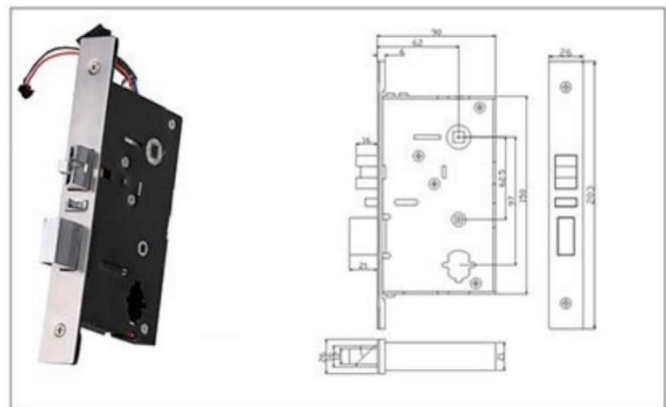

SafetyKnob

Ficha Técnica

Dimensiones de Perillas y Manijas: Conectividad NFC para Puertas, SafetyKnob.

Clave	A mm	B mm	C mm
MX-001 a MX-003	325	75	23

SafetyKnob

Ficha Técnica

Aplicaciones de Perillas y Manijas: Conectividad NFC para Puertas, SafetyKnob.