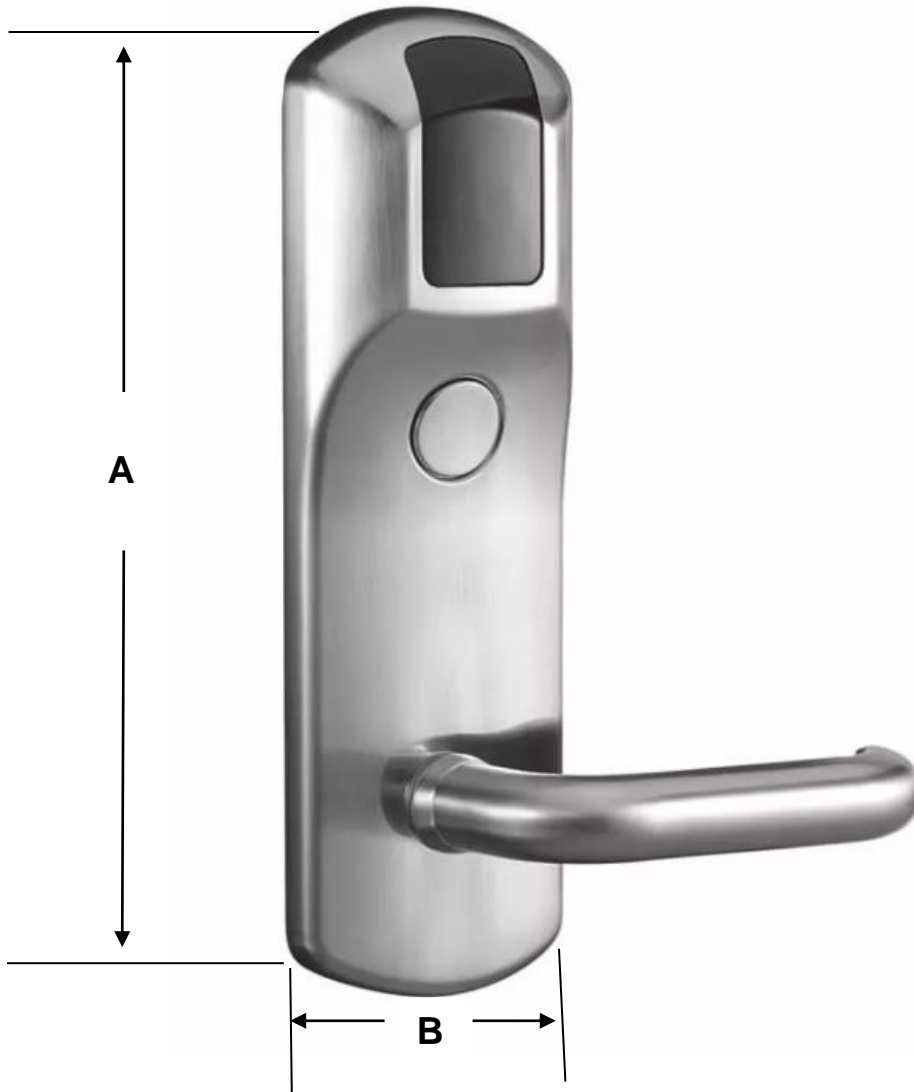

Smartphone

El LockNFC, cuenta con 1 año de garantía sujeto a cláusulas VentDepot.

Características Técnicas Específicas de las cerraduras inteligentes, LockNFC.

Clave	Sistema	Tiempo de Bloqueo	Rango de Lectura	Android	IOS	Alarma de Batería Baja	Color	Batería	Peso y Dimensiones con Empaque en cm.			
									Kg	Base	Alto	Ancho
MXLKN-001	NFC	5 Seg.	1 a 4 cm	4.0	8.0	Si	Plata	AA	6	30	20	15

Dimensiones Específicas de las cerraduras inteligentes, LockNFC en mm.

Clave	A	B
MXLKN-001	170	250

Galería de las cerraduras inteligentes, LockNFC.

Galería de las cerraduras inteligentes, LockNFC.

Descarga de aplicaciones