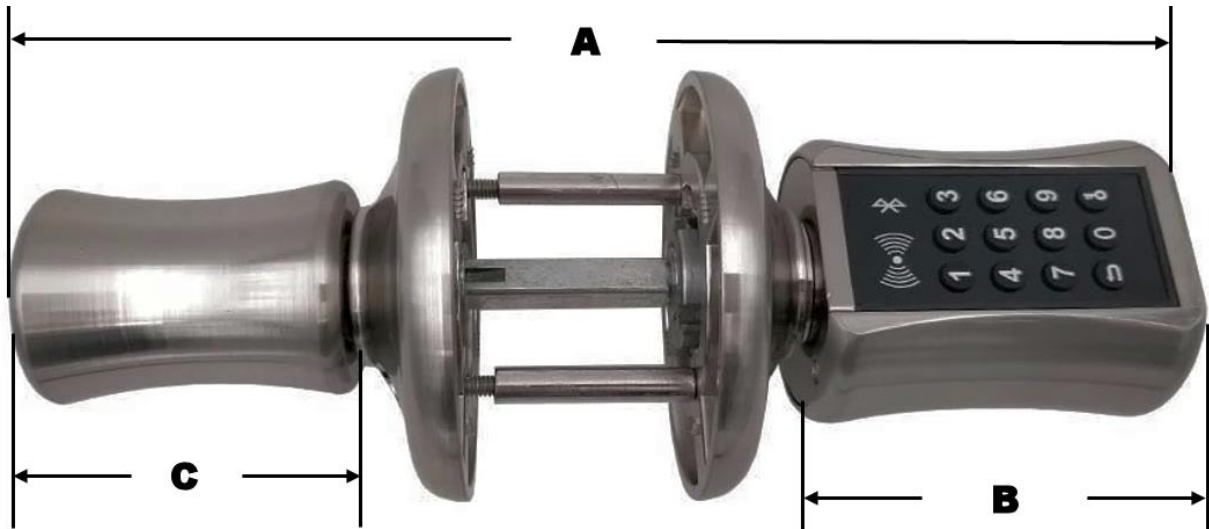

Clave	Sistema	Tiempo de Desbloqueo en sg.	Longitud de Dígitos	Tipo de batería	Espesor de puerta en mm	Color	Peso y Dimensiones con Empaque de Cartón en cm.			
							Kg	Alto	Ancho	Largo
MXMEK-001	Bluetooth	0.5	8	3 x AAA	30 a 100	Níquel	1	7	8	20

Dimensiones Especificas de Perilla y Manijas: Conectividad Bluetooth, MetalKey.

Clave	A cm	B cm	C cm
MXMEK-001	18	6	5

Galería de Perilla y Manijas: Conectividad Bluetooth, MetalKey.

Galería de Perilla y Manijas: Conectividad Bluetooth, MetalKey.